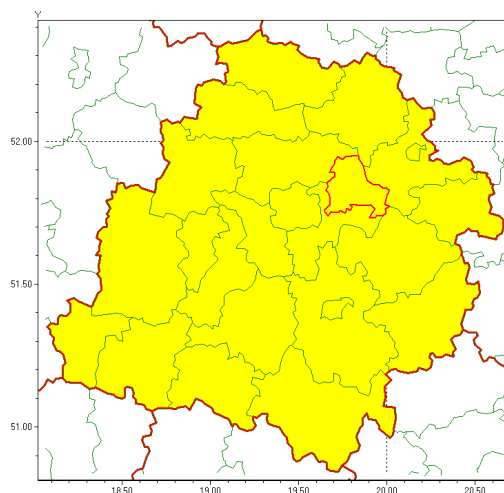

### Zasięg ostrzeżenia w województwie

Burze z gradem

### Ostrzeżenie meteorologiczne Nr 60

<b>Nazwa biura</b>	IMGW-PIB Biuro Prognoz Meteorologicznych w Poznaniu
<b>Zjawisko/stopień zagrożenia</b>	Burze z gradem/ 1
<b>Obszar</b>	województwo łódzkie <b>powiat brzeziński</b>
<b>Ważność</b>	od godz. 12:00 dnia 20.07.2020 do godz. 23:00 dnia 20.07.2020
<b>Przebieg</b>	Prognozuje się wystąpienie burz z opadami deszczu od 20 mm do 30 mm, lokalnie do 40 mm oraz porywami wiatru do 90 km/h. Miejscami grad.
<b>Prawdopodobieństwo wystąpienia zjawiska(%)</b>	90%
<b>Uwagi</b>	Istnieje możliwość podniesienia stopnia ostrzeżenia dla powiatów zachodnich.
<b>Dyrektor synoptyk IMGW-PIB</b>	Barbara Wrzesińska
<b>Godzina i data wydania</b>	godz. 07:08 dnia 20.07.2020
<b>SMS</b>	IMGW-PIB OSTRZEŻA: BURZE Z GRADEM/1 łódzkie/brzeziński od 12:00/20.07 do 23:00/20.07.2020 deszcz 40 mm, porywy 90 km/h, grad.