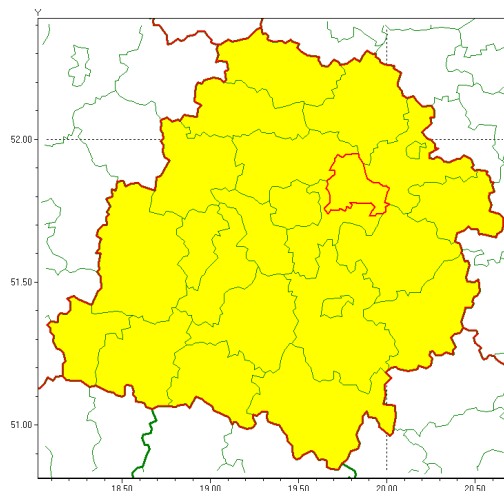

### Zasięg ostrzeżenia w województwie

Burze z gradem

### Ostrzeżenie meteorologiczne Nr 57

<b>Nazwa biura</b>	IMGW-PIB Biuro Prognoz Meteorologicznych w Poznaniu
<b>Zjawisko/stopień zagrożenia</b>	Burze z gradem/ 1
<b>Obszar</b>	województwo łódzkie <b>powiat brzeziński</b>
<b>Ważność</b>	od godz. 14:00 dnia 16.07.2020 do godz. 23:00 dnia 16.07.2020
<b>Przebieg</b>	Prognozuje się wystąpienie burz z opadami deszczu miejscami od 20 mm do 30 mm, lokalnie do 40 mm oraz porywami wiatru do 80 km/h. Miejscami grad.
<b>Prawdopodobieństwo wystąpienia zjawiska(%)</b>	85%
<b>Uwagi</b>	Brak.
<b>Dyrektor synoptyk IMGW-PIB</b>	Leszek Szaradowski
<b>Godzina i data wydania</b>	godz. 07:24 dnia 16.07.2020
<b>SMS</b>	IMGW-PIB OSTRZEŻENIE: BURZE Z GRADEM/1 łódzkie/brzeziński od 14:00/16.07 do 23:00/16.07.2020 deszcz 40 mm, miejscami grad, porywy 80 km/h.