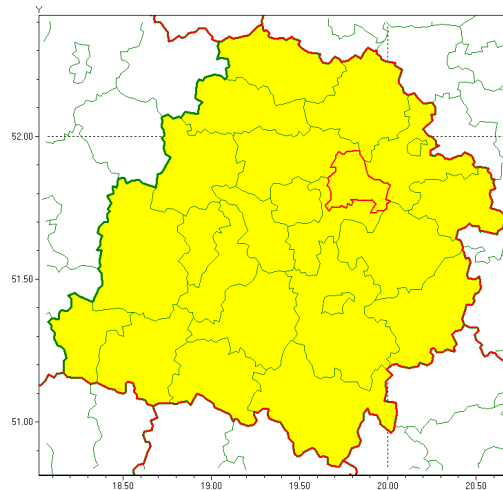

Zasięg ostrzeżenia w województwie

Burze z gradem

Ostrzeżenie meteorologiczne Nr 52

Nazwa biura	IMGW-PIB Biuro Prognoz Meteorologicznych w Poznaniu
Zjawisko/stopień zagrożenia	Burze z gradem/ 1
Obszar	województwo łódzkie powiat brzeziński
Ważność	od godz. 14:00 dnia 26.06.2020 do godz. 22:00 dnia 26.06.2020
Przebieg	Prognozuje się wystąpienie burz z opadami deszczu miejscami od 20 mm do 30 mm, lokalnie do 40 mm oraz porywami wiatru do 90 km/h. Miejscami grad.
Prawdopodobieństwo wystąpienia zjawiska(%)	80%
Uwagi	Brak.
Dyrektor synoptyk IMGW-PIB	Leszek Szaradowski
Godzina i data wydania	godz. 09:05 dnia 26.06.2020
SMS	IMGW-PIB OSTRZEŻENIE: BURZE Z GRADEM/1 łódzkie/brzeziński od 14:00/26.06 do 22:00/26.06.2020 deszcz 40 mm, porywy 90 km/h.