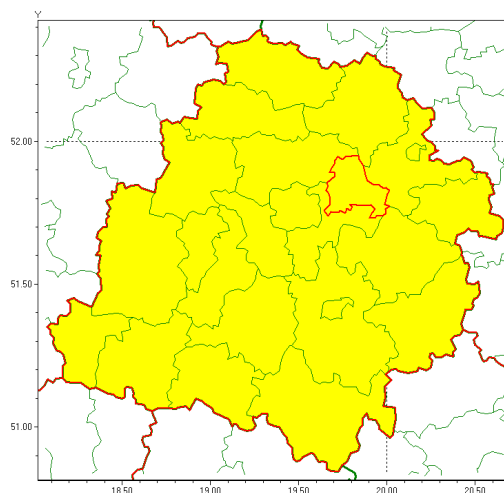

### Zasięg ostrzeżenia w województwie

Burze z gradem

### Ostrzeżenie meteorologiczne Nr 51

<b>Nazwa biura</b>	IMGW-PIB Biuro Prognoz Meteorologicznych w Poznaniu
<b>Zjawisko/stopień zagrożenia</b>	Burze z gradem/ 1
<b>Obszar</b>	województwo łódzkie <b>powiat brzeziński</b>
<b>Ważność</b>	od godz. 14:00 dnia 25.06.2020 do godz. 24:00 dnia 25.06.2020
<b>Przebieg</b>	Prognozuje się wystąpienie burz z opadami deszczu miejscami od 20 mm do 30 mm oraz porywami wiatru do 75 km/h. Miejscami grad.
<b>Prawdopodobieństwo wystąpienia zjawiska(%)</b>	80%
<b>Uwagi</b>	Brak.
<b>Dyrektor synoptyk IMGW-PIB</b>	Magdalena Muszyńska-Karbowska
<b>Godzina i data wydania</b>	godz. 12:48 dnia 25.06.2020
<b>SMS</b>	IMGW-PIB OSTRZEŻA: BURZE Z GRADEM/1 łódzkie/brzeziński od 14:00/25.06 do 24:00/25.06.2020 deszcz 30 mm, porywy 70 km/h.