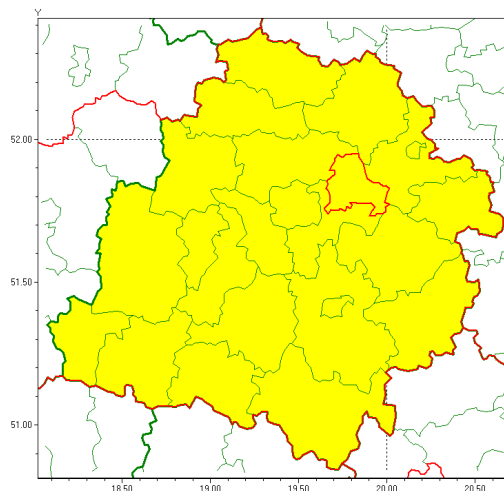

### Zasięg ostrzeżenia w województwie

Silny deszcz z burzami

### Ostrzeżenie meteorologiczne Nr 50

<b>Nazwa biura</b>	IMGW-PIB Biuro Prognoz Meteorologicznych w Poznaniu
<b>Zjawisko/stopień zagrożenia</b>	Silny deszcz z burzami/ 1
<b>Obszar</b>	województwo łódzkie <b>powiat brzeziński</b>
<b>Ważność</b>	od godz. 10:00 dnia 24.06.2020 do godz. 21:00 dnia 24.06.2020
<b>Przebieg</b>	Prognozuje się wystąpienie opadów deszczu okresami o natężeniu umiarkowanym i silnym. Prognozowana wysokość opadów za okres ważności Ostrzeżenia - miejscami od 30 mm do 40 mm. Po południu miejscami będzie występować burze z porywami wiatru do 80 km/h.
<b>Prawdopodobieństwo wystąpienia zjawiska(%)</b>	80%
<b>Uwagi</b>	Brak.
<b>Dyrektor synoptyk IMGW-PIB</b>	Marek Pruchniewicz
<b>Godzina i data wydania</b>	godz. 07:07 dnia 24.06.2020
<b>SMS</b>	IMGW-PIB OSTRZEŻENIE: DESZCZ i BURZE/1 łódzkie/brzeziński od 10:00/24.06 do 21:00/24.06.2020 opady 40 mm; porywy wiatru 80 km/h.