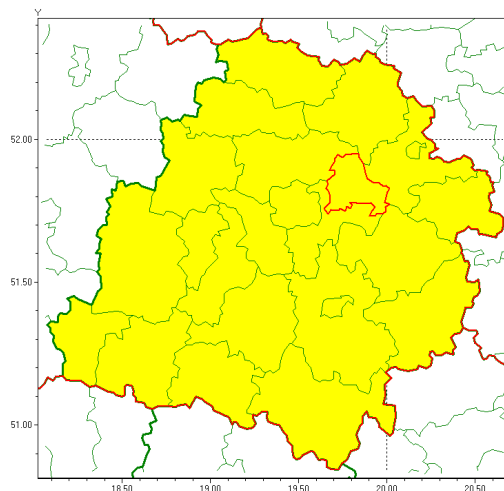

### Zasięg ostrzeżenia w województwie

Burze z gradem

### Ostrzeżenie meteorologiczne Nr 49

<b>Nazwa biura</b>	IMGW-PIB Biuro Prognoz Meteorologicznych w Poznaniu
<b>Zjawisko/stopień zagrożenia</b>	Burze z gradem/ 1
<b>Obszar</b>	województwo łódzkie <b>powiat brzeziński</b>
<b>Ważność</b>	od godz. 14:15 dnia 23.06.2020 do godz. 21:00 dnia 24.06.2020
<b>Przebieg</b>	Prognozuje się wystąpienie burz z opadami deszczu miejscami do 20 mm, oraz porywami wiatru do 80 km/h. Miejscami grad.
<b>Prawdopodobieństwo wystąpienia zjawiska(%)</b>	80%
<b>Uwagi</b>	Brak.
<b>Dyrektor synoptyk IMGW-PIB</b>	Marek Pruchniewicz
<b>Godzina i data wydania</b>	godz. 14:03 dnia 23.06.2020
<b>SMS</b>	IMGW-PIB OSTRZEŻA: BURZE Z GRADEM/1 łódzkie/brzeziński od 14:15/23.06 do 21:00/24.06.2020 deszcz 20 mm, porywy 80 km/h.