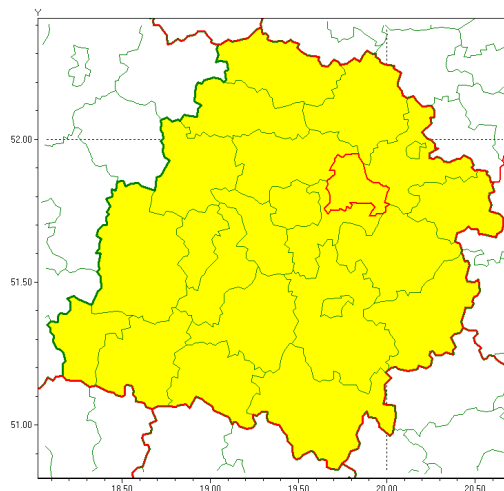

### Zasięg ostrzeżenia w województwie

Silny deszcz z burzami

### Ostrzeżenie meteorologiczne Nr 48

<b>Nazwa biura</b>	IMGW-PIB Biuro Prognoz Meteorologicznych w Poznaniu
<b>Zjawisko/stopień zagrożenia</b>	Silny deszcz z burzami/ 1
<b>Obszar</b>	województwo łódzkie <b>powiat brzeziński</b>
<b>Ważność</b>	od godz. 09:30 dnia 22.06.2020 do godz. 22:00 dnia 22.06.2020
<b>Przebieg</b>	Prognozuje się wystąpienie opadów deszczu okresami o natężeniu umiarkowanym, okresami silnym. Prognozowana wysokość opadów za okres ważności Ostrzeżenia - miejscami od 20 mm do 40 mm, lokalnie 50 mm. W trakcie opadów deszczu będzie występować powąburze z porywami wiatru do 75 km/h. Możliwe opady gradu.
<b>Prawdopodobieństwo wystąpienia zjawiska(%)</b>	80%
<b>Uwagi</b>	Z uwagi na dynamiczną sytuację meteorologiczną ostrzeżenie może ulec aktualizacji.
<b>Dyrektor synoptyk IMGW-PIB</b>	Leszek Szaradowski
<b>Godzina i data wydania</b>	godz. 07:14 dnia 22.06.2020
<b>SMS</b>	IMGW-PIB OSTRZEŻENIE: DESZCZ i BURZE/1 łódzkie/brzeziński od 09:30/22.06 do 22:00/22.06.2020 50 mm; porywy 75 km/h.