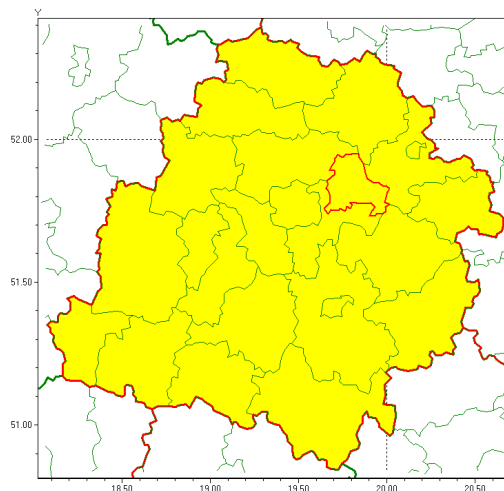

Zasięg ostrzeżenia w województwie

Burze z gradem

Ostrzeżenie meteorologiczne Nr 42

Nazwa biura	IMGW-PIB Biuro Prognoz Meteorologicznych w Poznaniu
Zjawisko/stopień zagrożenia	Burze z gradem/ 1
Obszar	województwo łódzkie powiat brzeziński
Ważność	od godz. 11:00 dnia 17.06.2020 do godz. 02:00 dnia 18.06.2020
Przebieg	Prognozuje się wystąpienie burz z opadami deszczu miejscami od 20 mm do 30 mm, lokalnie do 40 mm oraz porywami wiatru do 90 km/h. Miejscami możliwe liwy grad.
Prawdopodobieństwo wystąpienia zjawiska(%)	90%
Uwagi	Istnieje prawdopodobieństwo podniesienia stopnia ostrzeżenia.
Dyrektor synoptyk IMGW-PIB	Marek Pruchniewicz
Godzina i data wydania	godz. 09:34 dnia 17.06.2020
SMS	IMGW-PIB OSTRZEŻENIE: BURZE Z GRADEM/1 łódzkie/brzeziński od 11:00/17.06 do 02:00/18.06.2020 deszcz 40 mm, porywy 90 km/h, miejscami grad.