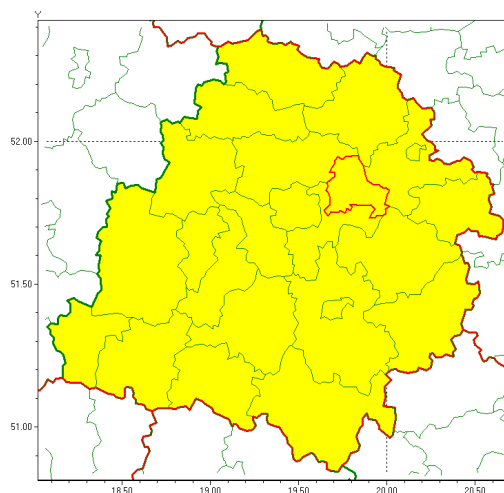

Zasięg ostrzeżenia w województwie

Burze z gradem

Ostrzeżenie meteorologiczne Nr 38

Nazwa biura	IMGW-PIB Biuro Prognoz Meteorologicznych w Poznaniu
Zjawisko/stopień zagrożenia	Burze z gradem/ 1
Obszar	województwo łódzkie powiat brzeziński
Ważność	od godz. 13:00 dnia 25.05.2020 do godz. 21:00 dnia 25.05.2020
Przebieg	Prognozuje się wystąpienie burz z opadami deszczu miejscami od 10 mm do 20 mm, lokalnie do 35 mm oraz porywami wiatru do 70 km/h. Miejscami możliwy grad.
Prawdopodobieństwo wystąpienia zjawiska(%)	85%
Uwagi	Brak.
Dyrektor synoptyk IMGW-PIB	Piotr Szewczak
Godzina i data wydania	godz. 09:05 dnia 25.05.2020
SMS	IMGW-PIB OSTRZEŻENIE: BURZE Z GRADEM/1 łódzkie/brzeziński od 13:00/25.05 do 21:00/25.05.2020 deszcz 35 mm, porywy 70 km/h.