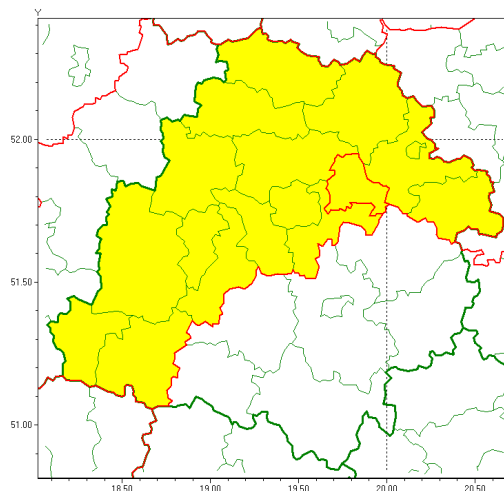

### Zasięg ostrzeżenia w województwie

Burze z gradem

### Ostrzeżenie meteorologiczne Nr 34

<b>Nazwa biura</b>	IMGW-PIB Biuro Prognoz Meteorologicznych w Poznaniu
<b>Zjawisko/stopień zagrożenia</b>	Burze z gradem/ 1
<b>Obszar</b>	województwo łódzkie <b>powiat brzeziński</b>
<b>Ważność</b>	od godz. 14:00 dnia 11.05.2020 do godz. 20:00 dnia 11.05.2020
<b>Przebieg</b>	Prognozuje się wystąpienie burz z opadami deszczu miejscami od 15 mm do 20 mm, lokalnie do 25 mm oraz porywami wiatru do 80 km/h. Miejscami może liwy grad.
<b>Prawdopodobieństwo wystąpienia zjawiska(%)</b>	80%
<b>Uwagi</b>	Brak.
<b>Dyrektor synoptyk IMGW-PIB</b>	Magdalena Muszyńska-Karbowska
<b>Godzina i data wydania</b>	godz. 11:34 dnia 11.05.2020
<b>SMS</b>	IMGW-PIB OSTRZEŻA: BURZE Z GRADEM/1 łódzkie/brzeziński od 14:00/11.05 do 20:00/11.05.2020 deszcz 25 mm, porywy 80 km/h.