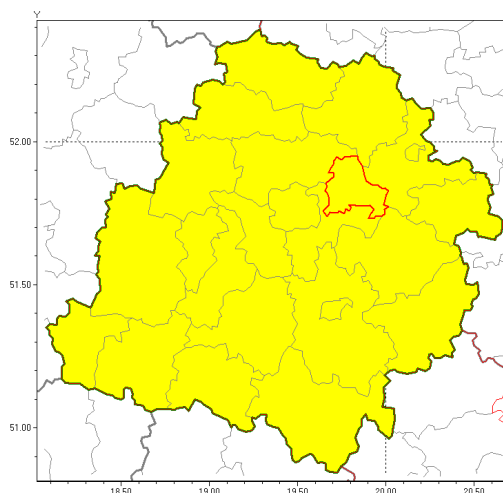

Zasięg ostrzeżenia w województwie

Burze z gradem

Ostrzeżenie meteorologiczne Nr 12

Nazwa biura	IMGW-PIB Biuro Prognoz Meteorologicznych Oddział w Poznaniu
Zjawisko/stopień zagrożenia	Burze z gradem/ 1
Obszar	województwo łódzkie powiat brzeziński
Ważność	od godz. 14:00 dnia 25.07.2018 do godz. 22:00 dnia 25.07.2018
Przebieg	Prognozuje się wystąpienie burz z opadami deszczu miejscami od 20 mm do 30 mm oraz porywami wiatru do 70 km/h. Miejscami możliwe liwy grad.
Prawdopodobieństwo wystąpienia zjawiska(%)	80%
Uwagi	Brak.
Dyrektor synoptyk IMGW-PIB	Leszek Szaradowski
Godzina i data wydania	godz. 09:46 dnia 25.07.2018
SMS	IMGW-PIB OSTRZEŻENIE: BURZE Z GRADEM/1 łódzkie/brzeziński od 14:00/25.07 do 22:00/25.07.2018 deszcz 30 mm, porywy 70 km/h.