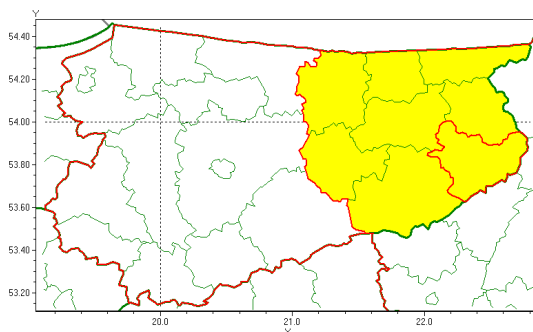

Zasięgo ostrzeżenia w województwie

Burze z gradem

Ostrzeżenie meteorologiczne Nr 37

Nazwa biura	IMGW-PIB Biuro Prognoz Meteorologicznych w Białymstoku
Zjawisko/stopień zagrożenia	Burze z gradem/ 1
Obszar	województwo warmińsko-mazurskie powiat ełcki
Ważność	od godz. 15:00 dnia 05.06.2020 do godz. 03:00 dnia 06.06.2020
Przebieg	Prognozuje się wystąpienie burz z opadami deszczu, miejscami od 10 mm do 15 mm, lokalnie do 25 mm oraz porywami wiatru do 75 km/h. Miejscami może liwy grad.
Prawdopodobieństwo wystąpienia zjawiska(%)	80%
Uwagi	Brak.
Dyrektor synoptyk IMGW-PIB	Wiesław Winnicki
Godzina i data wydania	godz. 07:15 dnia 05.06.2020
SMS	IMGW-PIB OSTRZEŻENIE: BURZE Z GRADEM/1 warmińsko-mazurskie/ełcki od 15:00/05.06 do 03:00/06.06.2020 deszcz 25 mm, porywy 75 km/h.