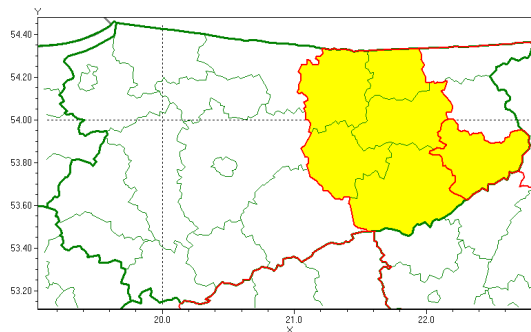

Zasięg ostrzeżenia w województwie

Oblodzenie

Ostrzeżenie meteorologiczne Nr 8

Nazwa biura	IMGW-PIB Biuro Prognoz Meteorologicznych w Białymstoku
Zjawisko/stopień zagrożenia	Oblodzenie/ 1
Obszar	województwo warmińsko-mazurskie powiat ełcki
Ważność	od godz. 22:00 dnia 06.02.2020 do godz. 09:00 dnia 07.02.2020
Przebieg	Prognozuje się zamarzanie mokrej nawierzchni dróg i chodników po opadach deszczu, deszczu ze śniegiem lub mokrego śniegu. Temperatura minimalna od -6°C do -4°C, temperatura minimalna gruntu od -7°C do -5°C.
Prawdopodobieństwo wystąpienia zjawiska(%)	80%
Uwagi	Brak.
Dyrektor synoptyk IMGW-PIB	Wiesław Winnicki
Godzina i data wydania	godz. 13:22 dnia 06.02.2020
SMS	IMGW-PIB OSTRZEŻENIE: OBLODZENIE/1 warmińsko-mazurskie/ełcki od 22:00/06.02 do 09:00/07.02.2020 temp. min. od -6 st. do -4 st., przy gruncie do -7 st., lisko.