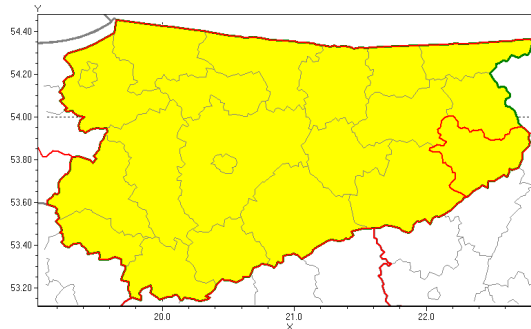

Zasięg ostrzeżenia w województwie

Burze z gradem

**Ostrzeżenie meteorologiczne Nr 48**

<b>Nazwa biura</b>	IMGW-PIB Biuro Prognoz Meteorologicznych w Białymstoku
<b>Zjawisko/stopień zagrożenia</b>	Burze z gradem/ 1
<b>Obszar</b>	województwo warmińsko-mazurskie <b>powiat ełcki</b>
<b>Ważność</b>	od godz. 16:00 dnia 26.06.2019 do godz. 02:00 dnia 27.06.2019
<b>Przebieg</b>	Prognozuje się wystąpienie burz z opadami deszczu od 10 mm do 20 mm, lokalnie do 30 mm oraz porywami wiatru do 90 km/h. Miejscami możliwe liwy grad.
<b>Prawdopodobieństwo wystąpienia zjawiska(%)</b>	80%
<b>Uwagi</b>	Brak.
<b>Dyrektor synoptyk IMGW-PIB</b>	Maciej Maciejewski
<b>Godzina i data wydania</b>	godz. 11:34 dnia 26.06.2019
<b>SMS</b>	IMGW-PIB OSTRZEŻENIE: BURZE Z GRADEM/1 warmińsko-mazurskie/ełcki od 16:00/26.06 do 02:00/27.06.2019 deszcz 30 mm, porywy 90 km/h, grad.