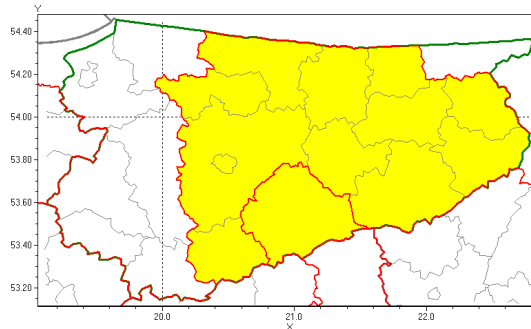

Zasięg ostrzeżenia w województwie

Burze z gradem

Ostrzeżenie meteorologiczne Nr 66

Nazwa biura	IMGW-PIB Biuro Prognoz Meteorologicznych w Białymstoku
Zjawisko/stopień zagrożenia	Burze z gradem/ 1
Obszar	województwo warmińsko-mazurskie powiat szczycieński
Ważność	od godz. 10:30 dnia 30.07.2019 do godz. 19:00 dnia 30.07.2019
Przebieg	Prognozuje się wystąpienie burz z opadami deszczu miejscami od 15 mm do 30 mm, lokalnie do 40 mm oraz porywami wiatru do 80 km/h. Miejscami możliwy grad.
Prawdopodobieństwo wystąpienia zjawiska(%)	80%
Uwagi	Brak.
Dyrektor synoptyk IMGW-PIB	Tomasz Siemieniuk
Godzina i data wydania	godz. 10:26 dnia 30.07.2019
SMS	IMGW-PIB OSTRZEŻA: BURZE Z GRADEM/1 warmińsko-mazurskie/szczyeński od 10:30/30.07 do 19:00/30.07.2019 deszcz 40 mm, porywy 80 km/h, grad.