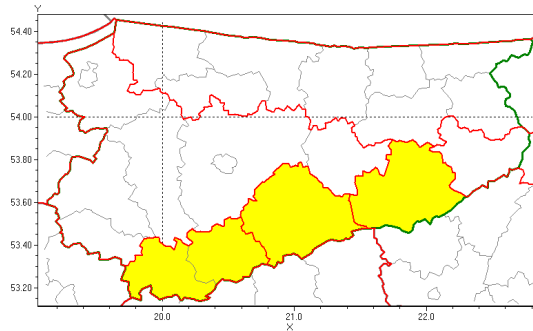

Zasięg ostrzeżenia w województwie

Burze z gradem

Ostrzeżenie meteorologiczne Nr 65

Nazwa biura	IMGW-PIB Biuro Prognoz Meteorologicznych w Białymstoku
Zjawisko/stopień zagrożenia	Burze z gradem/ 1
Obszar	województwo warmińsko-mazurskie powiat szczycieński
Ważność	od godz. 13:00 dnia 29.07.2019 do godz. 24:00 dnia 29.07.2019
Przebieg	Prognozuje się wystąpienie burz z opadami deszczu miejscami od 20 mm do 30 mm, lokalnie do 40 mm oraz porywami wiatru do 80 km/h. Miejscami możliwy grad.
Prawdopodobieństwo wystąpienia zjawiska(%)	80%
Uwagi	Brak.
Dyrektor synoptyk IMGW-PIB	Wiesław Winnicki
Godzina i data wydania	godz. 11:33 dnia 29.07.2019
SMS	IMGW-PIB OSTRZEŻENIE: BURZE Z GRADEM/1 warmińsko-mazurskie/szczyeński od 13:00/29.07 do 24:00/29.07.2019 deszcz 40 mm, porywy 80 km/h, grad.