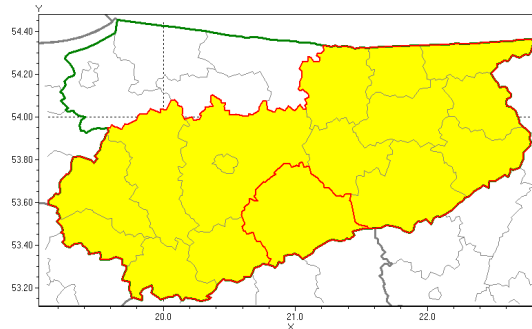

Zasięg ostrzeżenia w województwie

Burze z gradem

Ostrzeżenie meteorologiczne Nr 60

Nazwa biura	IMGW-PIB Biuro Prognoz Meteorologicznych w Białymstoku
Zjawisko/stopień zagrożenia	Burze z gradem/ 1
Obszar	województwo warmińsko-mazurskie powiat szczycieński
Ważność	od godz. 10:45 dnia 01.07.2019 do godz. 20:00 dnia 01.07.2019
Przebieg	Wystąpią i nadal są prognozowane burze z opadami deszczu miejscami od 5 mm do 15 mm, lokalnie do 20 mm oraz porywami wiatru do 75 km/h, lokalnie do 90 km/h. Miejscami możliwy grad.
Prawdopodobieństwo wystąpienia zjawiska(%)	80%
Uwagi	Brak.
Dyrektor synoptyk IMGW-PIB	Karolina Kierklo
Godzina i data wydania	godz. 10:40 dnia 01.07.2019
SMS	IMGW-PIB OSTRZEGA: BURZE Z GRADEM/1 warmińsko-mazurskie/szczyeński od 10:45/01.07 do 20:00/01.07.2019 deszcz do 20 mm, porywy do 75-90 km/h, grad.