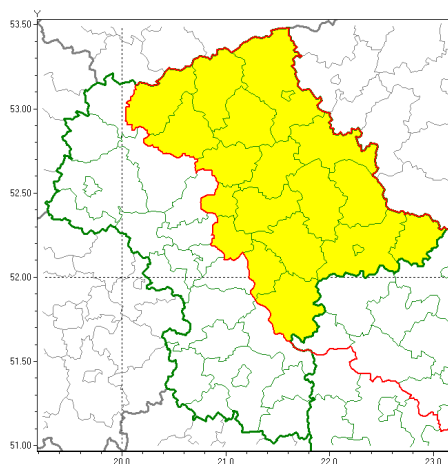

## Zasięg ostrzeżeń w województwie

Oblodzenie  
2020-02-06 11:10

**WOJEWÓDZTWO MAZOWIECKIE**  
**OSTRZEŻENIA METEOROLOGICZNE ZBIORCZO NR 10**  
**WYKAZ OBLODZENIA I ZIMNYCH OSTRZEŻENI**  
**o godz. 11:10 dnia 06.02.2020**

Zjawisko/Stopień zagrożenia	Oblodzenie/1
Obszar (w nawiasie numer ostrzeżenia dla powiatu)	powiaty: ciechanowski(5), garwoliński(6), legionowski(6), łosicki(6), makowski(5), miński(6), mławski(5), ostrołęcki(5), Ostrołęka(5), ostrowski(6), otwocki(6), przasnyski(5), pułtuski(6), Siedlce(6), siedlecki(6), sokołowski(6), Warszawa(6), węgrowski(6), wołomiński(6), wyszkowski(6)
Ważność	od godz. 00:00 dnia 07.02.2020 do godz. 08:00 dnia 07.02.2020
Prawdopodobieństwo	80%
Przebieg	Prognozuje się zamarzanie mokrej nawierzchni dróg i chodników po opadach deszczu, deszczu ze śniegiem lub mokrego śniegu. Temperatura minimalna od -4°C do -1°C, temperatura minimalna gruntu od -6°C do -2°C.
SMS	IMGW-PIB OSTRZEŻENIA: OBLODZENIE/1 mazowieckie (20 powiatów) od 00:00/07.02 do 08:00/07.02.2020 temp. min. od -4 st. do -1 st., przy gruncie do -6 st., śnieg. Dotyczy powiatów: ciechanowski, garwoliński, legionowski, łosicki, makowski, miński, mławski, ostrołęcki, Ostrołęka, ostrowski, otwocki, przasnyski, pułtuski, Siedlce, siedlecki, sokołowski, Warszawa, węgrowski, wołomiński i wyszkowski.
RSO	Woj. mazowieckie (20 powiatów), IMGW-PIB wydał ostrzeżenie pierwszego stopnia o oblodzeniu
Uwagi	Brak.
Dyrektor synoptyk IMGW-PIB	Ilona Bazyluk