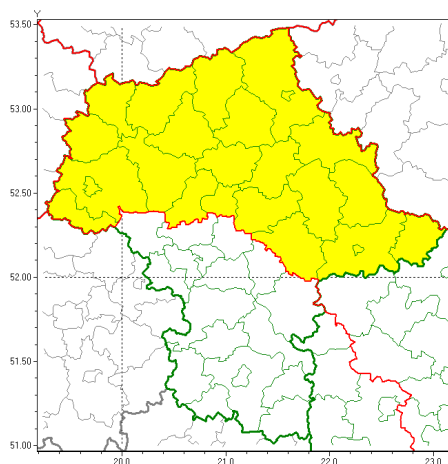

Zasięg ostrzeżeń w województwie

Oblodzenie
2019-12-02 11:39**WOJEWÓDZTWO MAZOWIECKIE**
OSTRZEŻENIA METEOROLOGICZNE ZBIORCZO NR 152
WYKAZ OBLODZENIA I ZASIĘGU OSTRZEŻENIA
o godz. 11:39 dnia 02.12.2019

Zjawisko/Stopień zagrożenia	Oblodzenie/1
Obszar (w nawiasie numer ostrzeżenia dla powiatu)	powiaty: ciechanowski(74), gostyniński(71), legionowski(77), łosicki(72), makowski(78), miński(79), mławski(73), nowodworski(75), ostrołęcki(76), Ostrołęka(76), ostrowski(74), Płock(72), płocki(72), płoński(71), przasnyski(76), pułtuski(77), Siedlce(74), siedlecki(74), sierpecki(71), sokołowski(71), węgrowski(74), wołomiński(76), wyszkowski(79), uroński(71)
Ważność	od godz. 18:00 dnia 02.12.2019 do godz. 09:00 dnia 03.12.2019
Prawdopodobieństwo	80%
Przebieg	Prognozuje się zamarzanie lokalnie mokrej nawierzchni dróg i chodników po opadach deszczu ze niegami lub mokrego niegu. Temperatura minimalna od -3°C do -1°C, temperatura minimalna gruntu około -3°C.
SMS	IMGW-PIB OSTRZEŻENIA: OBLODZENIE/1 mazowieckie (24 powiatów) od 18:00/02.12 do 09:00/03.12.2019 temp. min. od -3st. do -1st., przy gruncie ok.-3st., lisko. Dotyczy powiatów: ciechanowski, gostyniński, legionowski, łosicki, makowski, miński, mławski, nowodworski, ostrołęcki, Ostrołęka, ostrowski, Płock, płocki, płoński, przasnyski, pułtuski, Siedlce, siedlecki, sierpecki, sokołowski, węgrowski, wołomiński, wyszkowski i uroński.
RSO	Woj. mazowieckie (24 powiatów), IMGW-PIB wydał ostrzeżenie pierwszego stopnia o oblodzeniu
Uwagi	Brak.
Dyrektor synoptyk IMGW-PIB	Anna Woźniak