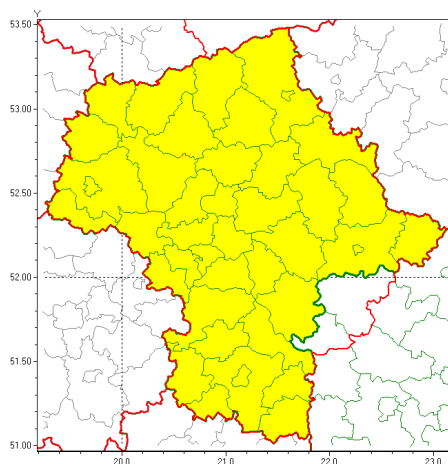

Zasięg ostrzeżeń w województwie

Burze z gradem
2019-05-28 07:42

WOJEWÓDZTWO MAZOWIECKIE
OSTRZEŻENIA METEOROLOGICZNE ZBIORCZO NR 67
WYKAZ OBOWIĄZUJĄCYCH OSTRZEŻEŃ
o godz. 07:42 dnia 28.05.2019

Zjawisko/Stopień zagrożenia	Burze z gradem/1
Obszar (w nawiasie numer ostrzeżenia dla powiatu)	powiaty: białobrzeski(35), ciechanowski(41), garwoliński(37), gostyniński(38), grodziski(37), grójecki(36), kozienicki(35), legionowski(39), lipski(37), łosicki(32), makowski(41), miński(37), mławski(40), nowodworski(39), ostrołęcki(40), Ostrołęka(40), ostrowski(37), otwocki(37), piaseczyński(38), Płock(39), płocki(39), płocki(38), pruszkowski(38), przasnyski(41), przysuski(36), pułtuski(40), Radom(36), radomski(36), Siedlce(33), siedlecki(33), sierpecki(39), sochaczewski(37), sokołowski(33), szydłowiecki(36), Warszawa(38), warszawski zachodni(38), węgrowski(36), wołomiński(37), wyszkowski(41), zwoleński(36), uromiński(40), yarardowski(35)
Ważność	od godz. 13:00 dnia 28.05.2019 do godz. 24:00 dnia 28.05.2019
Prawdopodobieństwo	85%
Przebieg	Prognozuje się wystąpienie burz z opadami deszczu miejscami od 20 mm do 30 mm, lokalnie do 40 mm oraz porywami wiatru do 85 km/h. Miejscami może liwy grad.
SMS	IMGW-PIB OSTRZEŻENIA: BURZE Z GRADEM/1 mazowieckie (wszystkie powiaty) od 13:00/28.05 do 24:00/28.05.2019 deszcz do 30mm,lok.40 mm, porywy 85 km/h, grad. Dotyczy powiatów: wszystkie powiaty.
RSO	Woj. mazowieckie (wszystkie powiaty), IMGW-PIB wydał ostrzeżenie pierwszego stopnia o burzach z gradem
Uwagi	Brak.