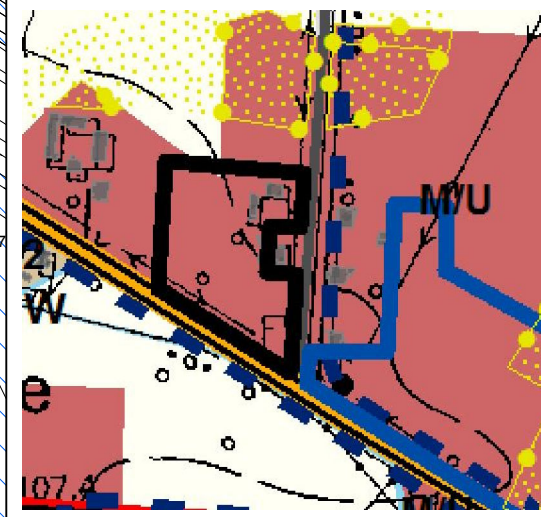

MOCHOWO PARCELE

MIEJSCOWY PLAN ZAGOSPODAROWANIA PRZESTRZENNEGO CZĘŚCI OBREBÓW BOŻEWO, BOŻEWO NOWE, MOCHOWO PARCELE, BENDORZYN W GMINIE MOCHOWO

Wyrys ze zmiany studium uwarunkowań i kierunków zagospodarowania przestrzennego gminy Mochowo

Załącznik nr 2
do uchwały nr.....
Rady Gminy Mochowo
z dnia.....

1:1 000

Legenda

USTALENIA PLANU

- granica obszaru objętego planem
- linie rozgraniczające tereny o różnym przeznaczeniu lub różnych zasadach zagospodarowania

funkcja

- MN/U - tereny zabudowy mieszkaniowej jednorodzinnej i usługowej
- nieprzekraczalna linia zabudowy
- Linia wymiarowa wraz z podanym wymiarem w m.

OZNACZENIA O CHARAKTERZE INFORMACYJNYM

- obszary zmeliorowane