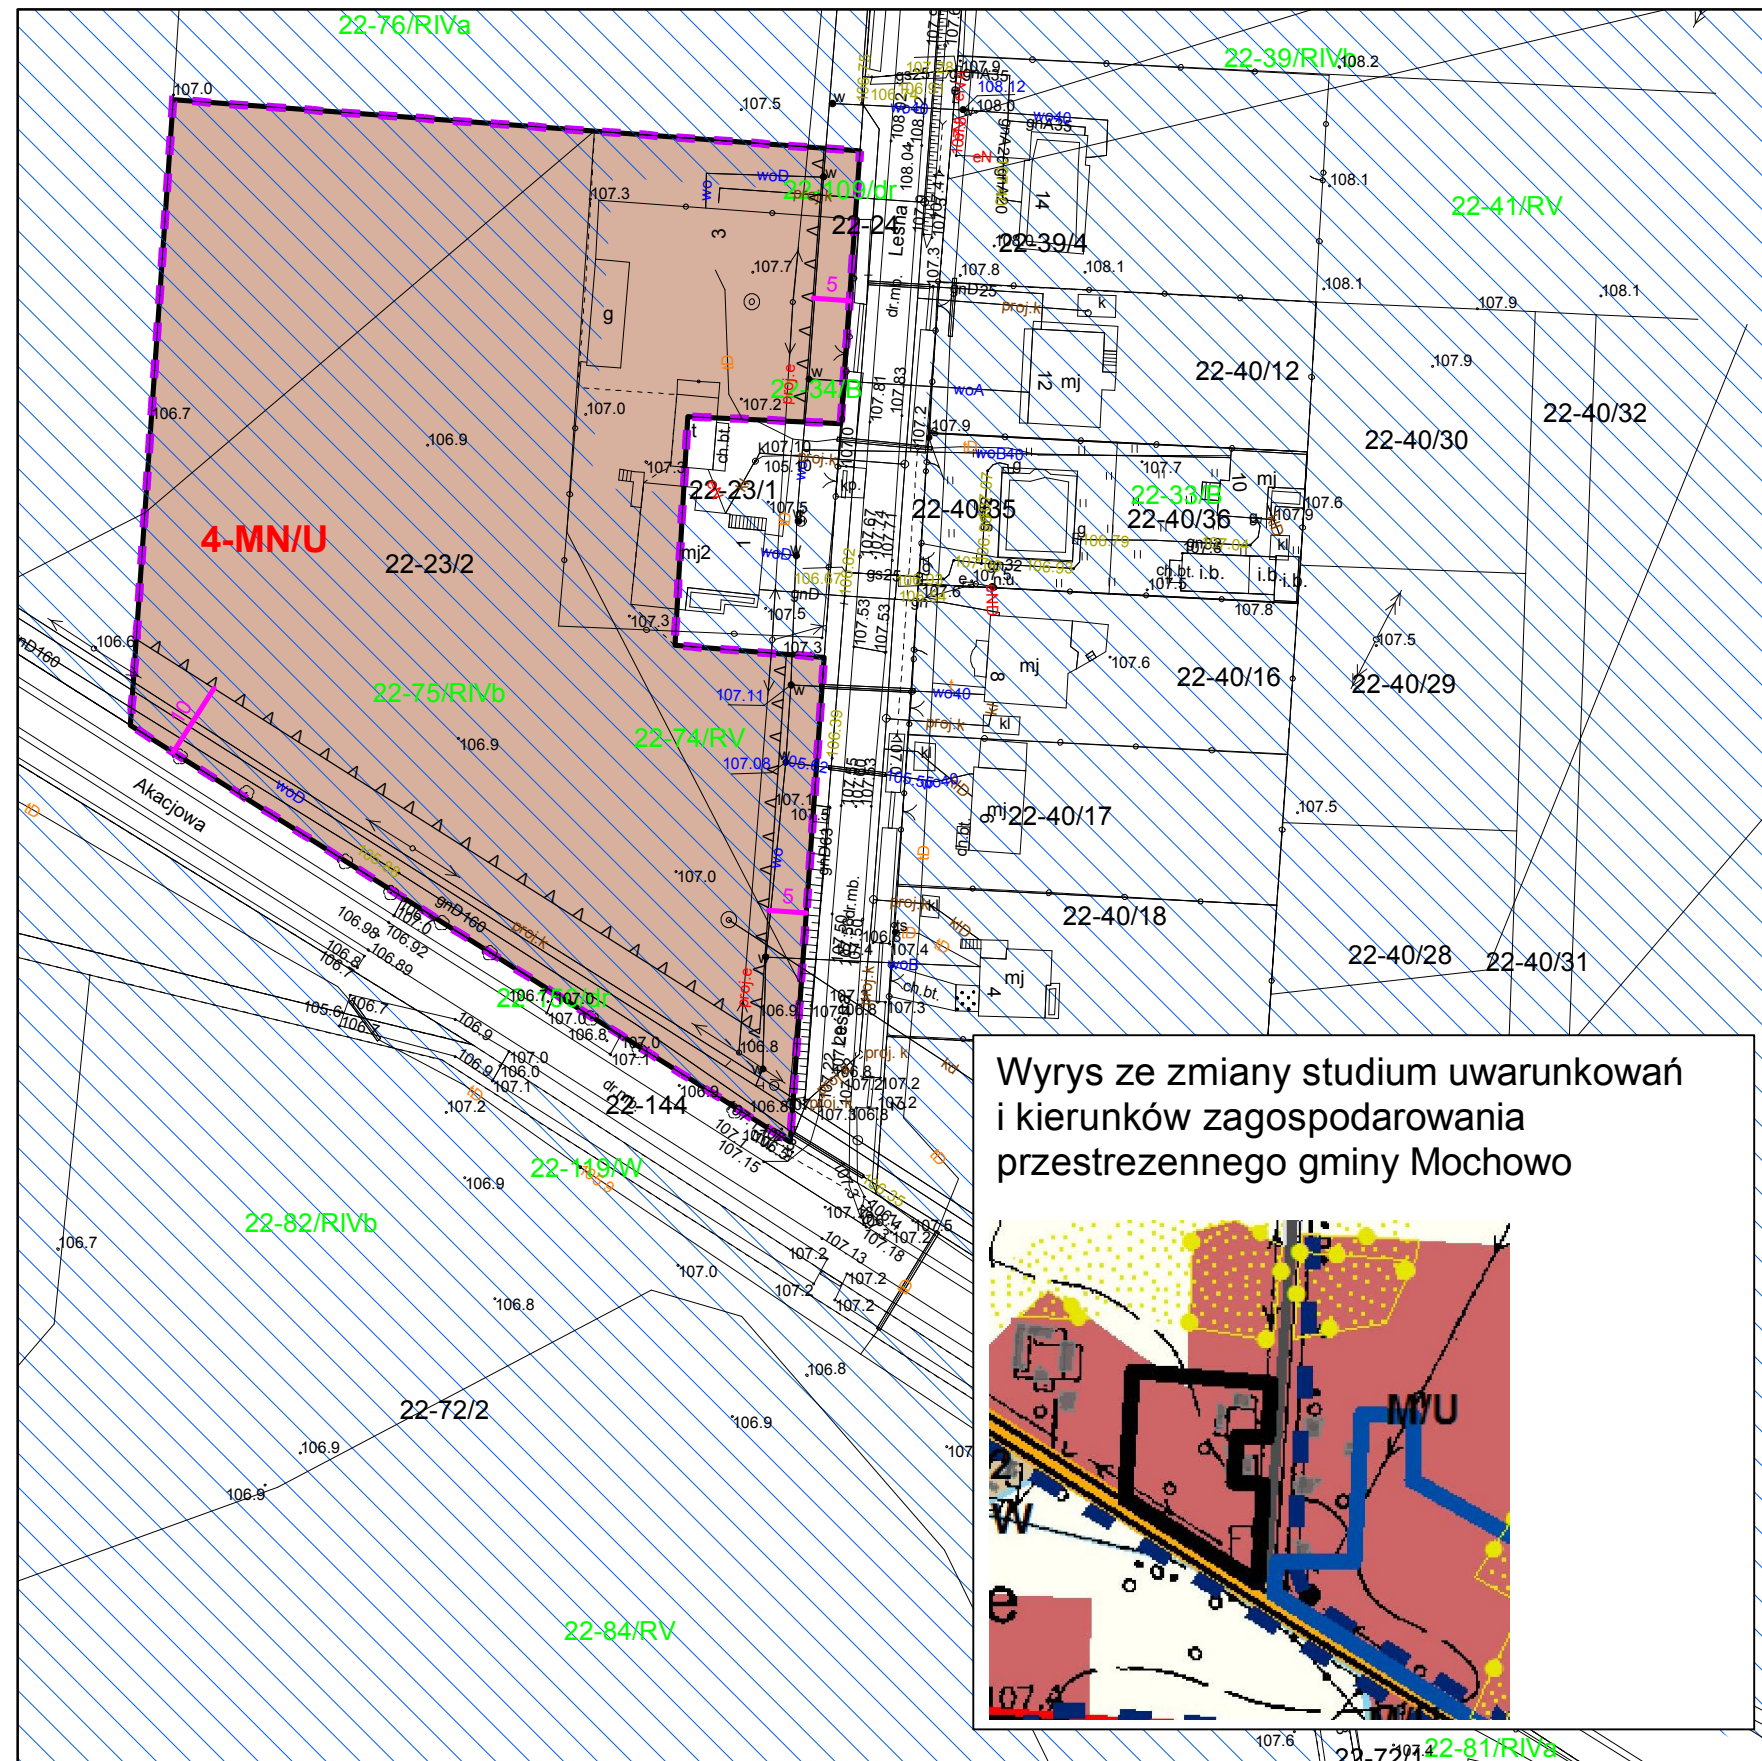

MOCHOWO PARCELE

MIEJSCOWY PLAN ZAGOSPODAROWANIA PRZESTRZENNEGO CZĘŚCI OBREBÓW BOŻEWO, BOŻEWO NOWE, MOCHOWO PARCELE, BENDORZYN W GMINIE MOCHOWO

Wyrys ze zmiany studium uwarunkowań i kierunków zagospodarowania przestrzennego gminy Mochowo

Załącznik nr 2
do uchwały nr.....
Rady Gminy Mochowo
z dnia.....

1:1 000

Legenda

USTALENIA PLANU

- granica obszaru objętego planem
- linie rozgraniczające tereny o różnym przeznaczeniu lub różnych zasadach zagospodarowania

funkcja

- MN/U - tereny zabudowy mieszkaniowej jednorodzinnej i usługowej
- nieprzekraczalna linia zabudowy
- Linia wymiarowa wraz z podanym wymiarem w m.

OZNACZENIA O CHARAKTERZE INFORMACYJNYM

- obszary zmeliorowane