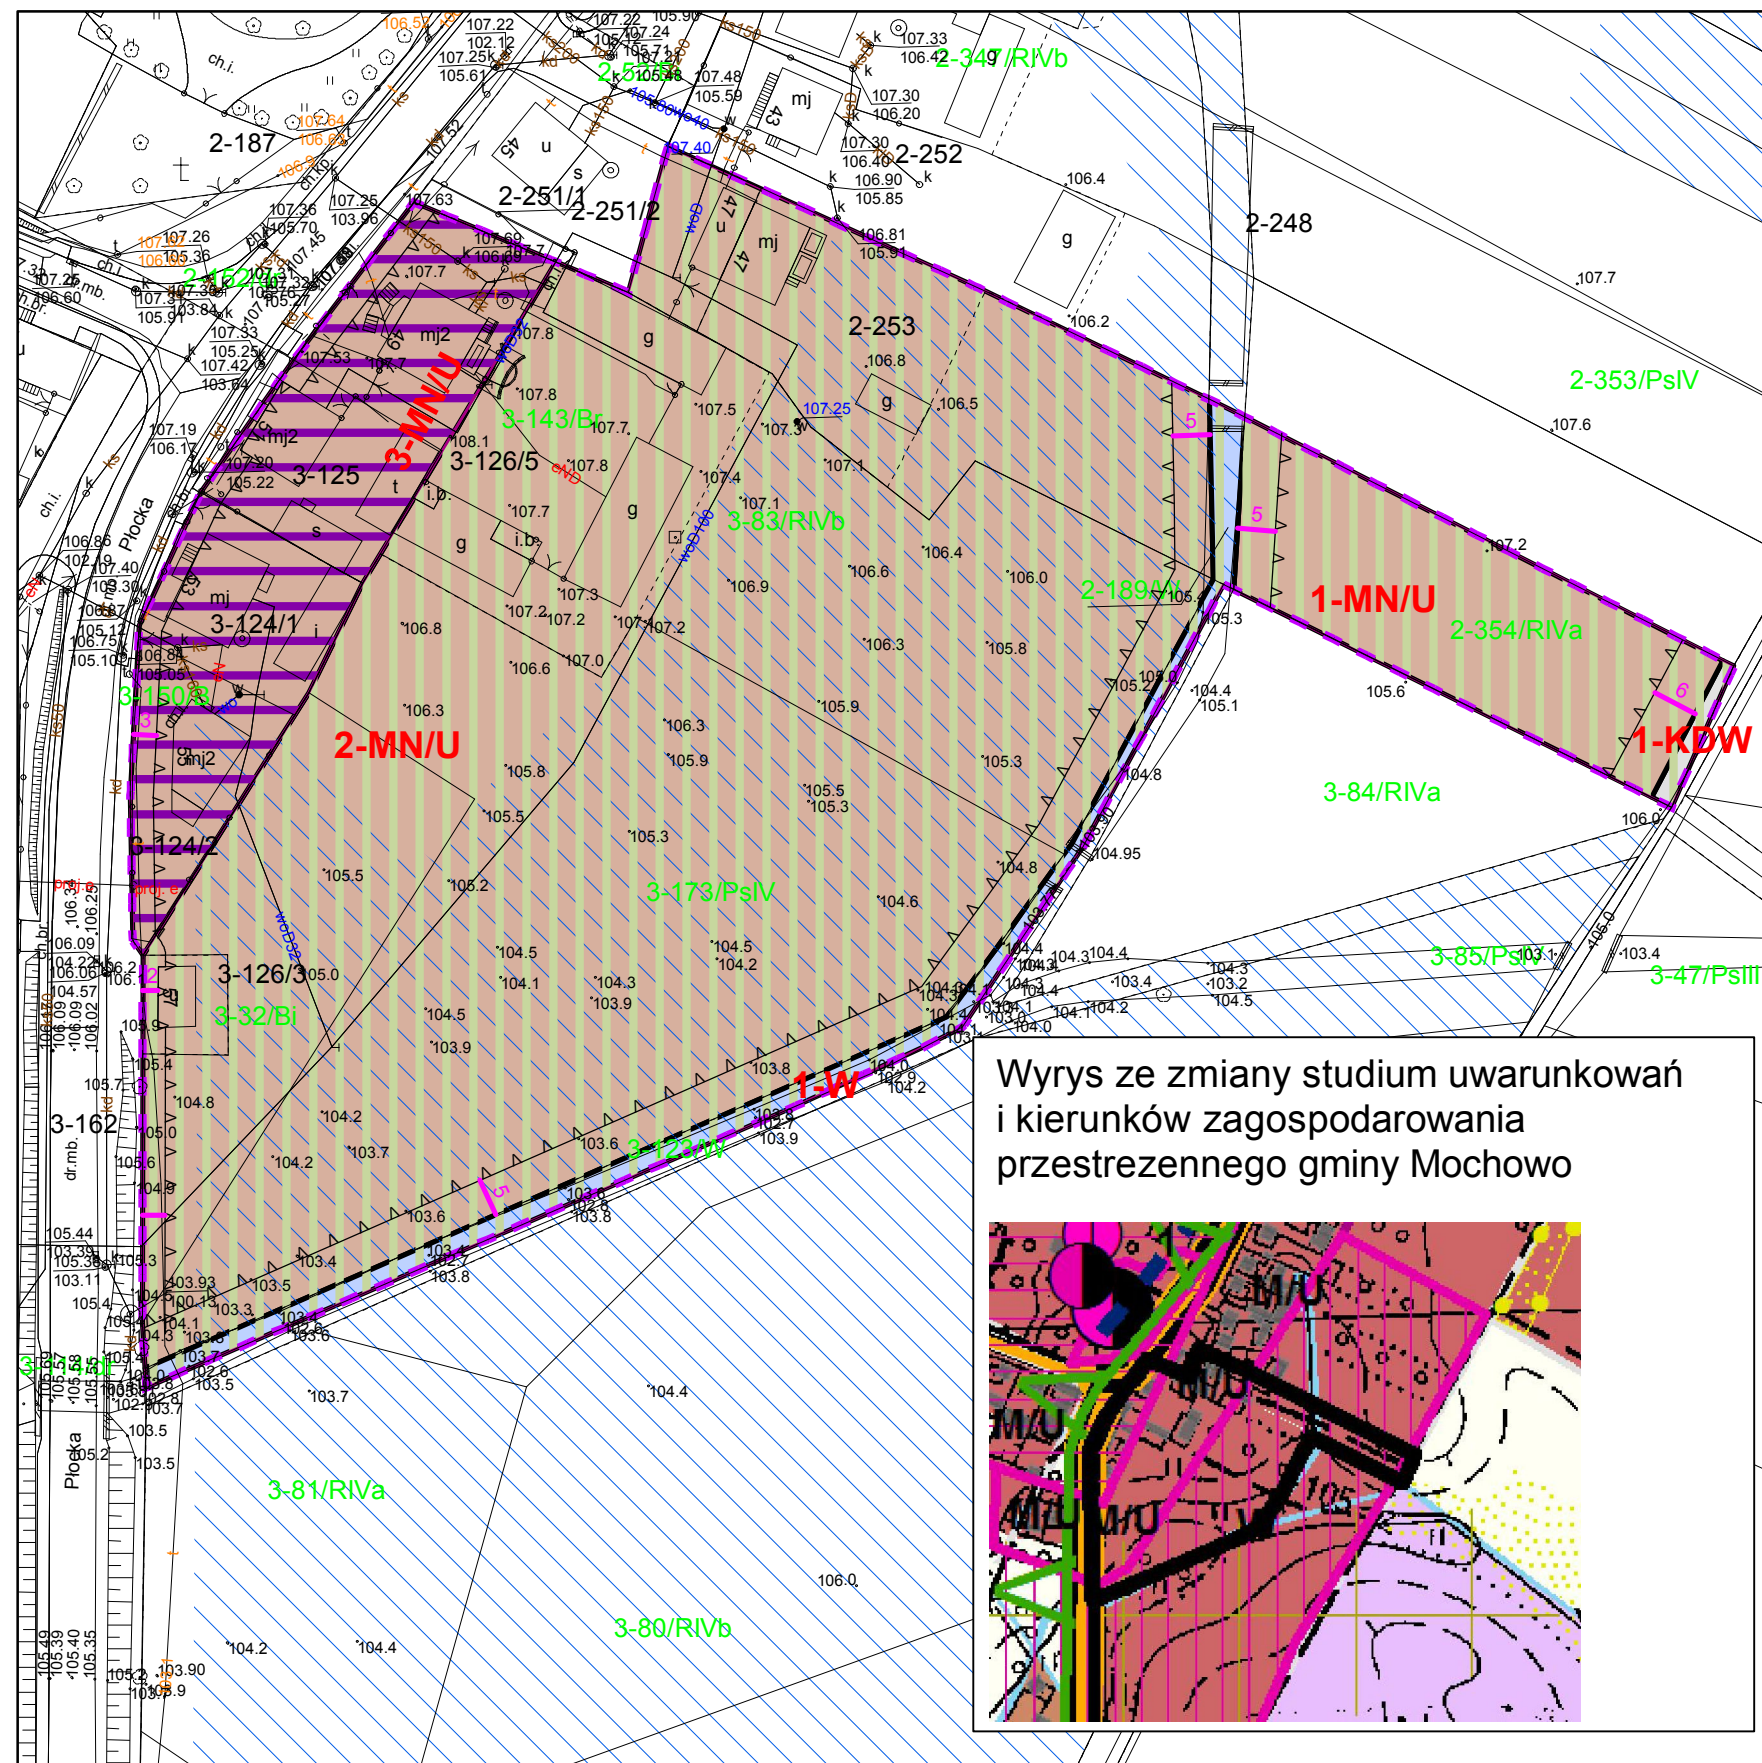

# BOŻEWO, BOŻEWO NOWE

## MIEJSCOWY PLAN ZAGOSPODAROWANIA PRZESTRZENNEGO CZĘŚCI OBRĘBÓW BOŻEWO, BOŻEWO NOWE, MOCHOWO PARCELE, BENDORZYN W GMINIE MOCHOWO

Załącznik nr 1  
do uchwały nr.....  
Rady Gminy Mochowo  
z dnia.....

**1:1 000**

#### USTALENIA PLANU

- granica obszaru objętego planem
- linie rozgraniczające tereny o różnym przeznaczeniu lub różnych zasadach zagospodarowania

#### funkcja

- MN/U - tereny zabudowy mieszkaniowej jednorodzinnej i usługowej
- KDW - tereny dróg wewnętrznych
- W - tereny rowów

- nieprzekraczalna linia zabudowy
- Linia wymiarowa wraz z podanym wymiarem w m.