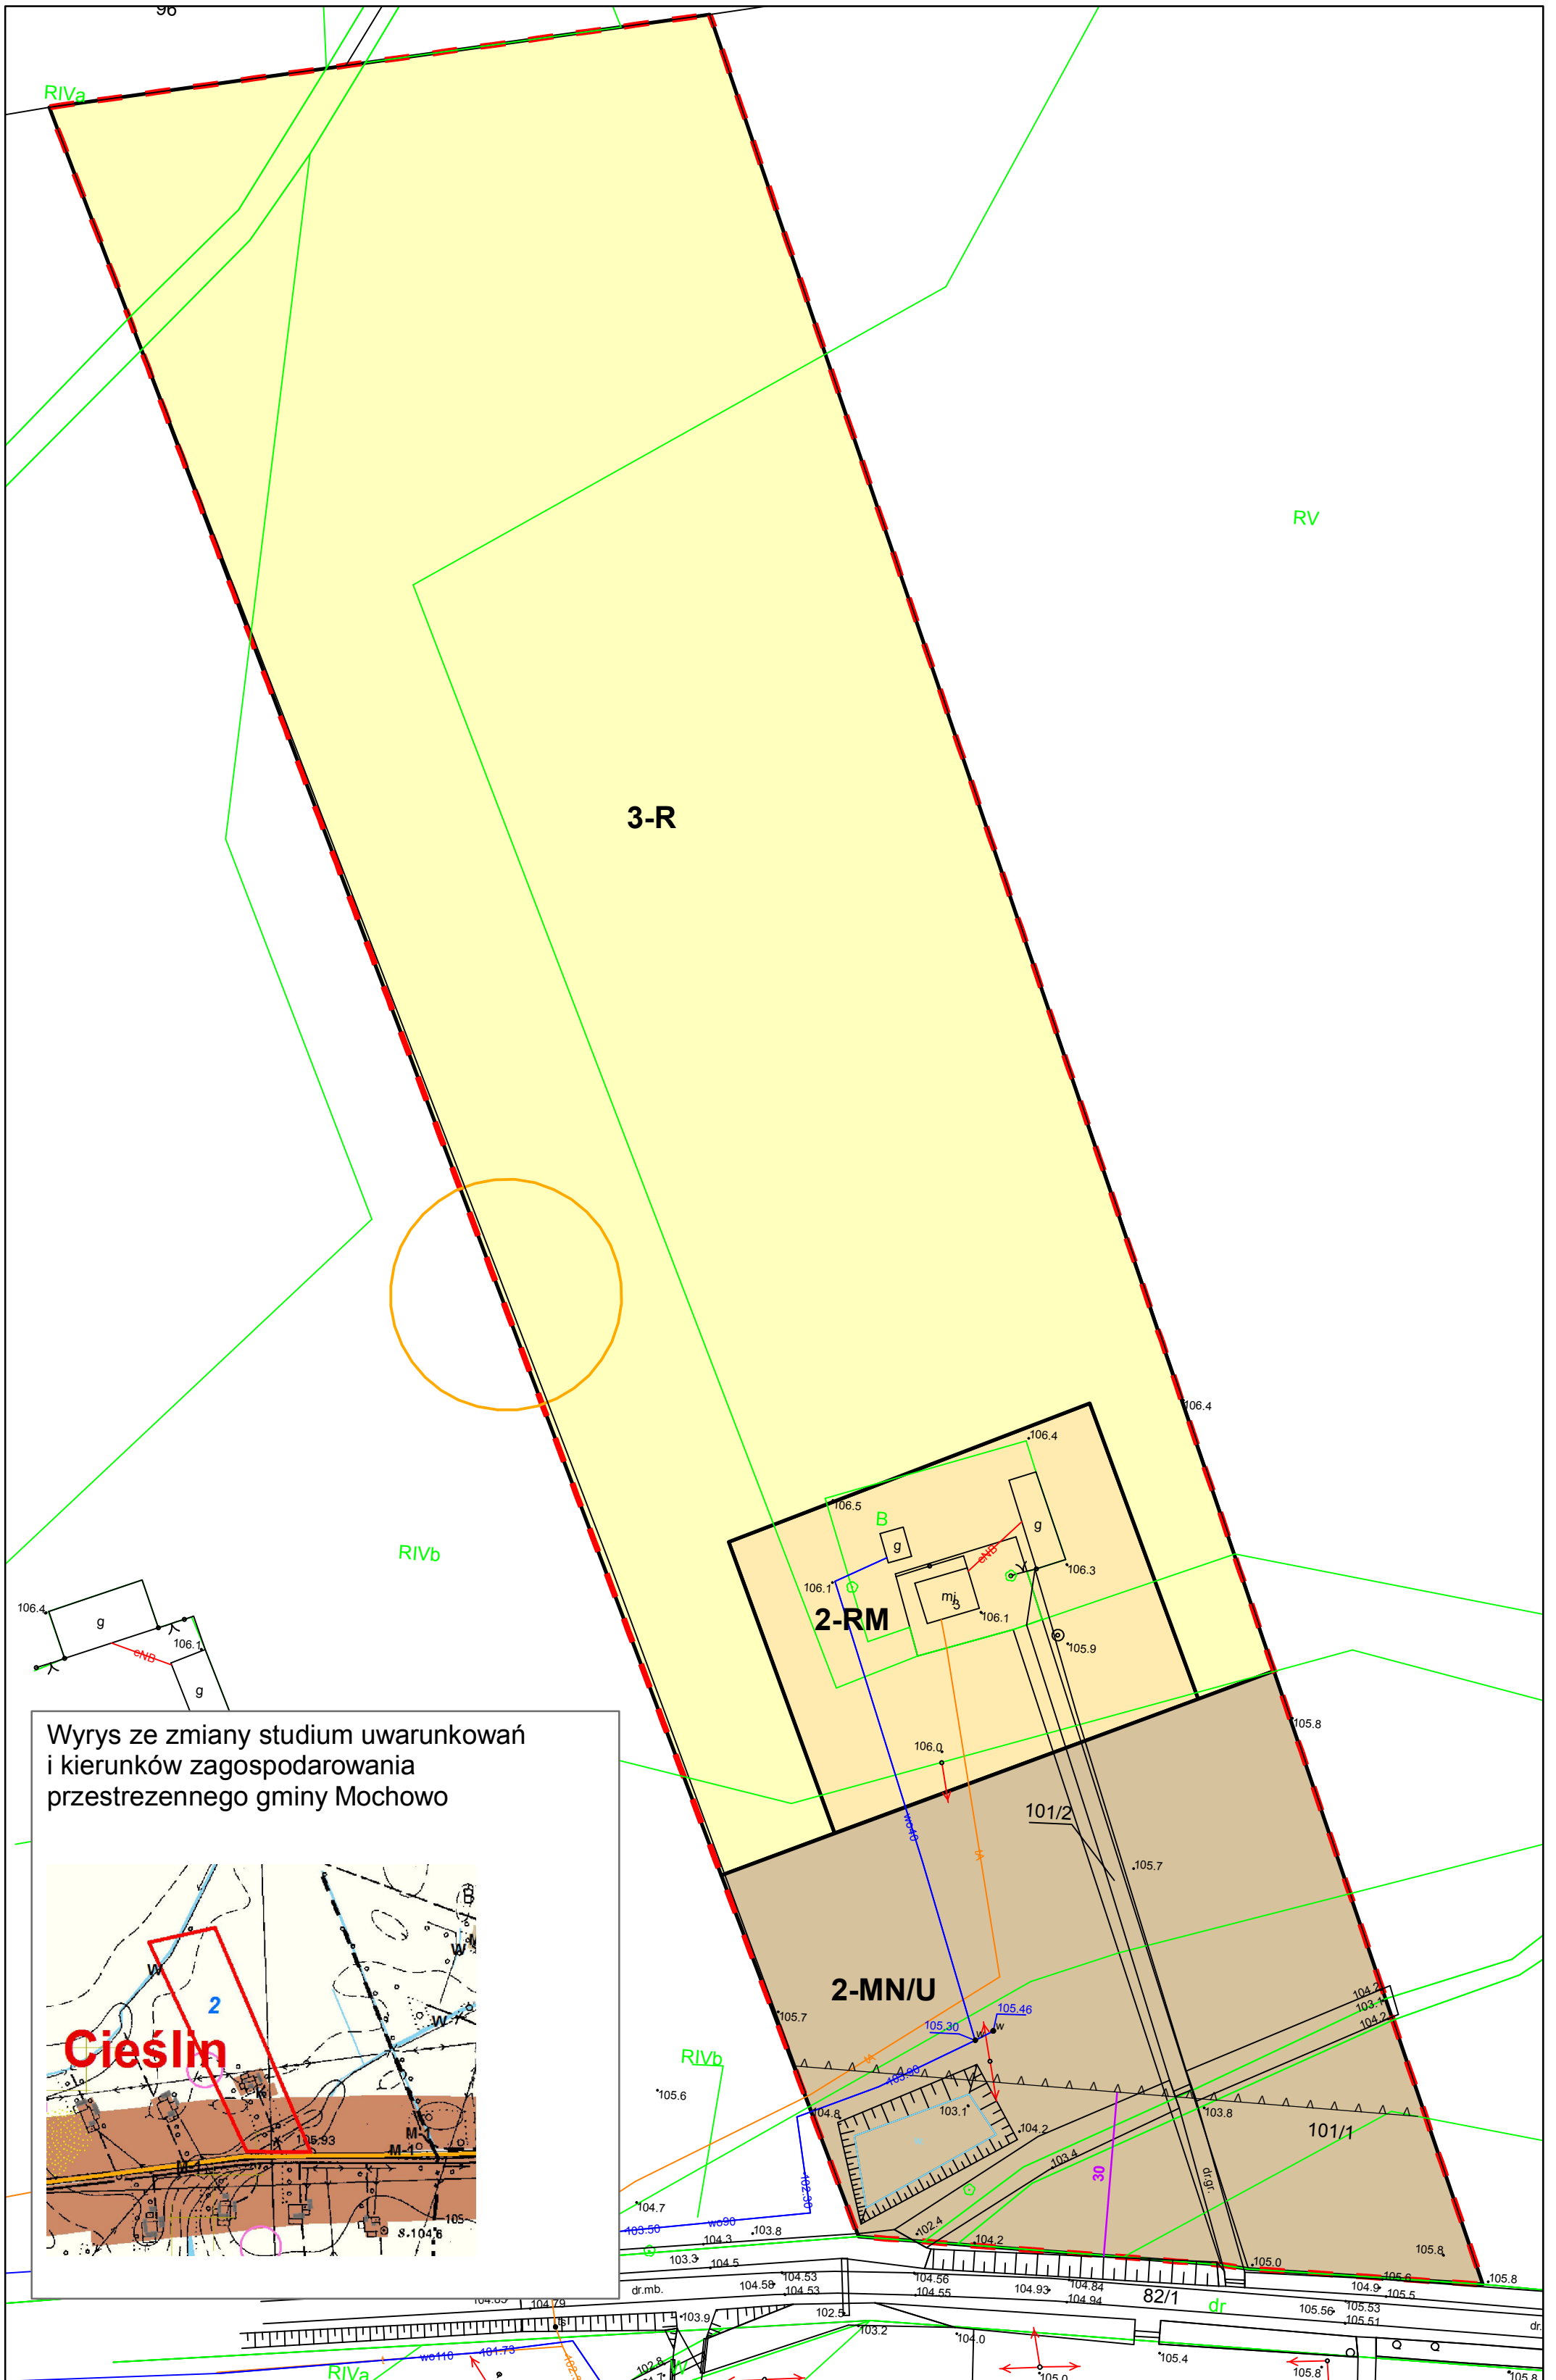

MIEJSCOWY PLAN ZAGOSPODAROWANIA PRZESTRZENNEGO CZĘŚCI OBREBÓW CIEŚLIN,  
LIGOWO, MALANOWO STARE, MOCHOWO NOWE, MOCHOWO PARCELE, W GMINIE MOCHOWO

Załącznik nr 2  
do uchwały nr .....  
Rady Gminy Mochowo  
z dnia .....

1:1 000

CIEŚLIN

Wyrys ze zmiany studium uwarunkowań  
i kierunków zagospodarowania  
przestrzennego gminy Mochowo