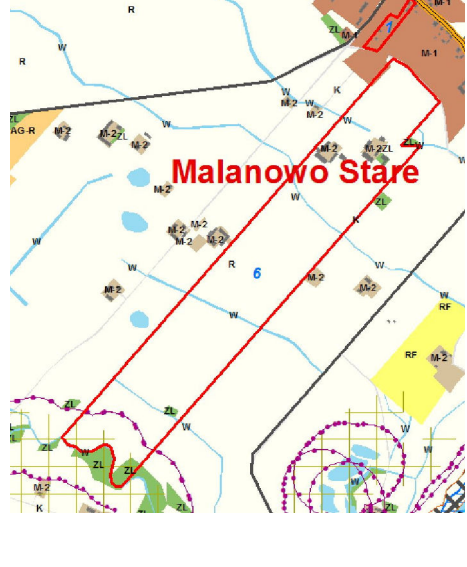

MIEJSCOWY PLAN ZAGOSPODAROWANIA PRZESTRZENNEGO CZĘŚCI OBRĘBÓW CIEŚLIN, LIGOWO, MALANOWO STARE, MOCHOWO NOWE, MOCHOWO PARCELE, W GMINIE MOCHOWO

Załącznik nr 1
do uchwały nr
Rady Gminy Mochowo
z dnia

1:1 000

MALANOWO STARE

Wyrys ze zmiany studium uwarunkowań
i kierunków zagospodarowania
przestrzennego gminy Mochowo

- Legend**
- USTALENIA PLANU
 - linie rozgraniczające tereny o różnym przeznaczeniu lub różnych zasadach zagospodarowania
 - Przeznaczenie terenu**
 - RM - teren zabudowy zagrodowej w gospodarstwach rolniczych
 - R - teren rolniczy
 - ZL - tereny lasów
 - W - tereny rowów
 - Linia wymiarowa wraz z podanym wymiarem w m.