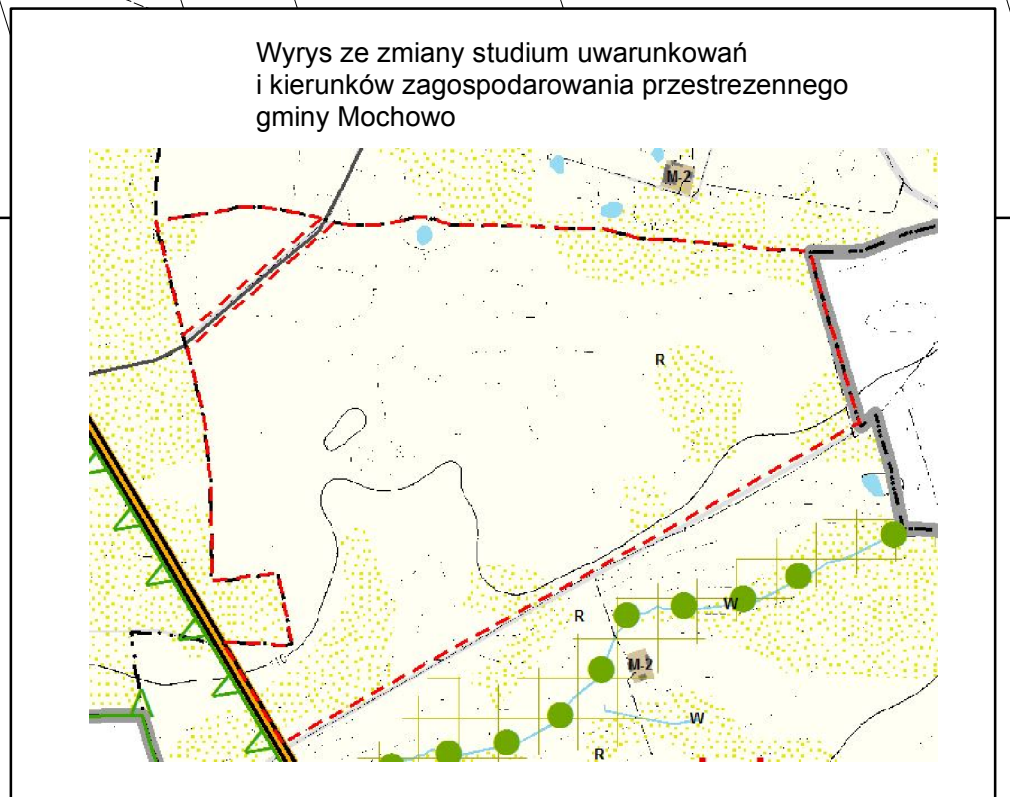

Załącznik nr 21
 do uchwały nr 282/XXXIX/2017
 Rady Gminy Mochowo
 z dnia 29 września 2017 r.

Legenda

- granica obszaru objętego planem
- linie rozgraniczające tereny o różnym przeznaczeniu lub różnych zasadach zagospodarowania
- R- tereny rolnicze
- ZL – tereny lasów

OZNACZENIA O CHARAKTERZE INFORMACYJNYM

- granice sołectw
- granica administracyjna gminy Mochowo