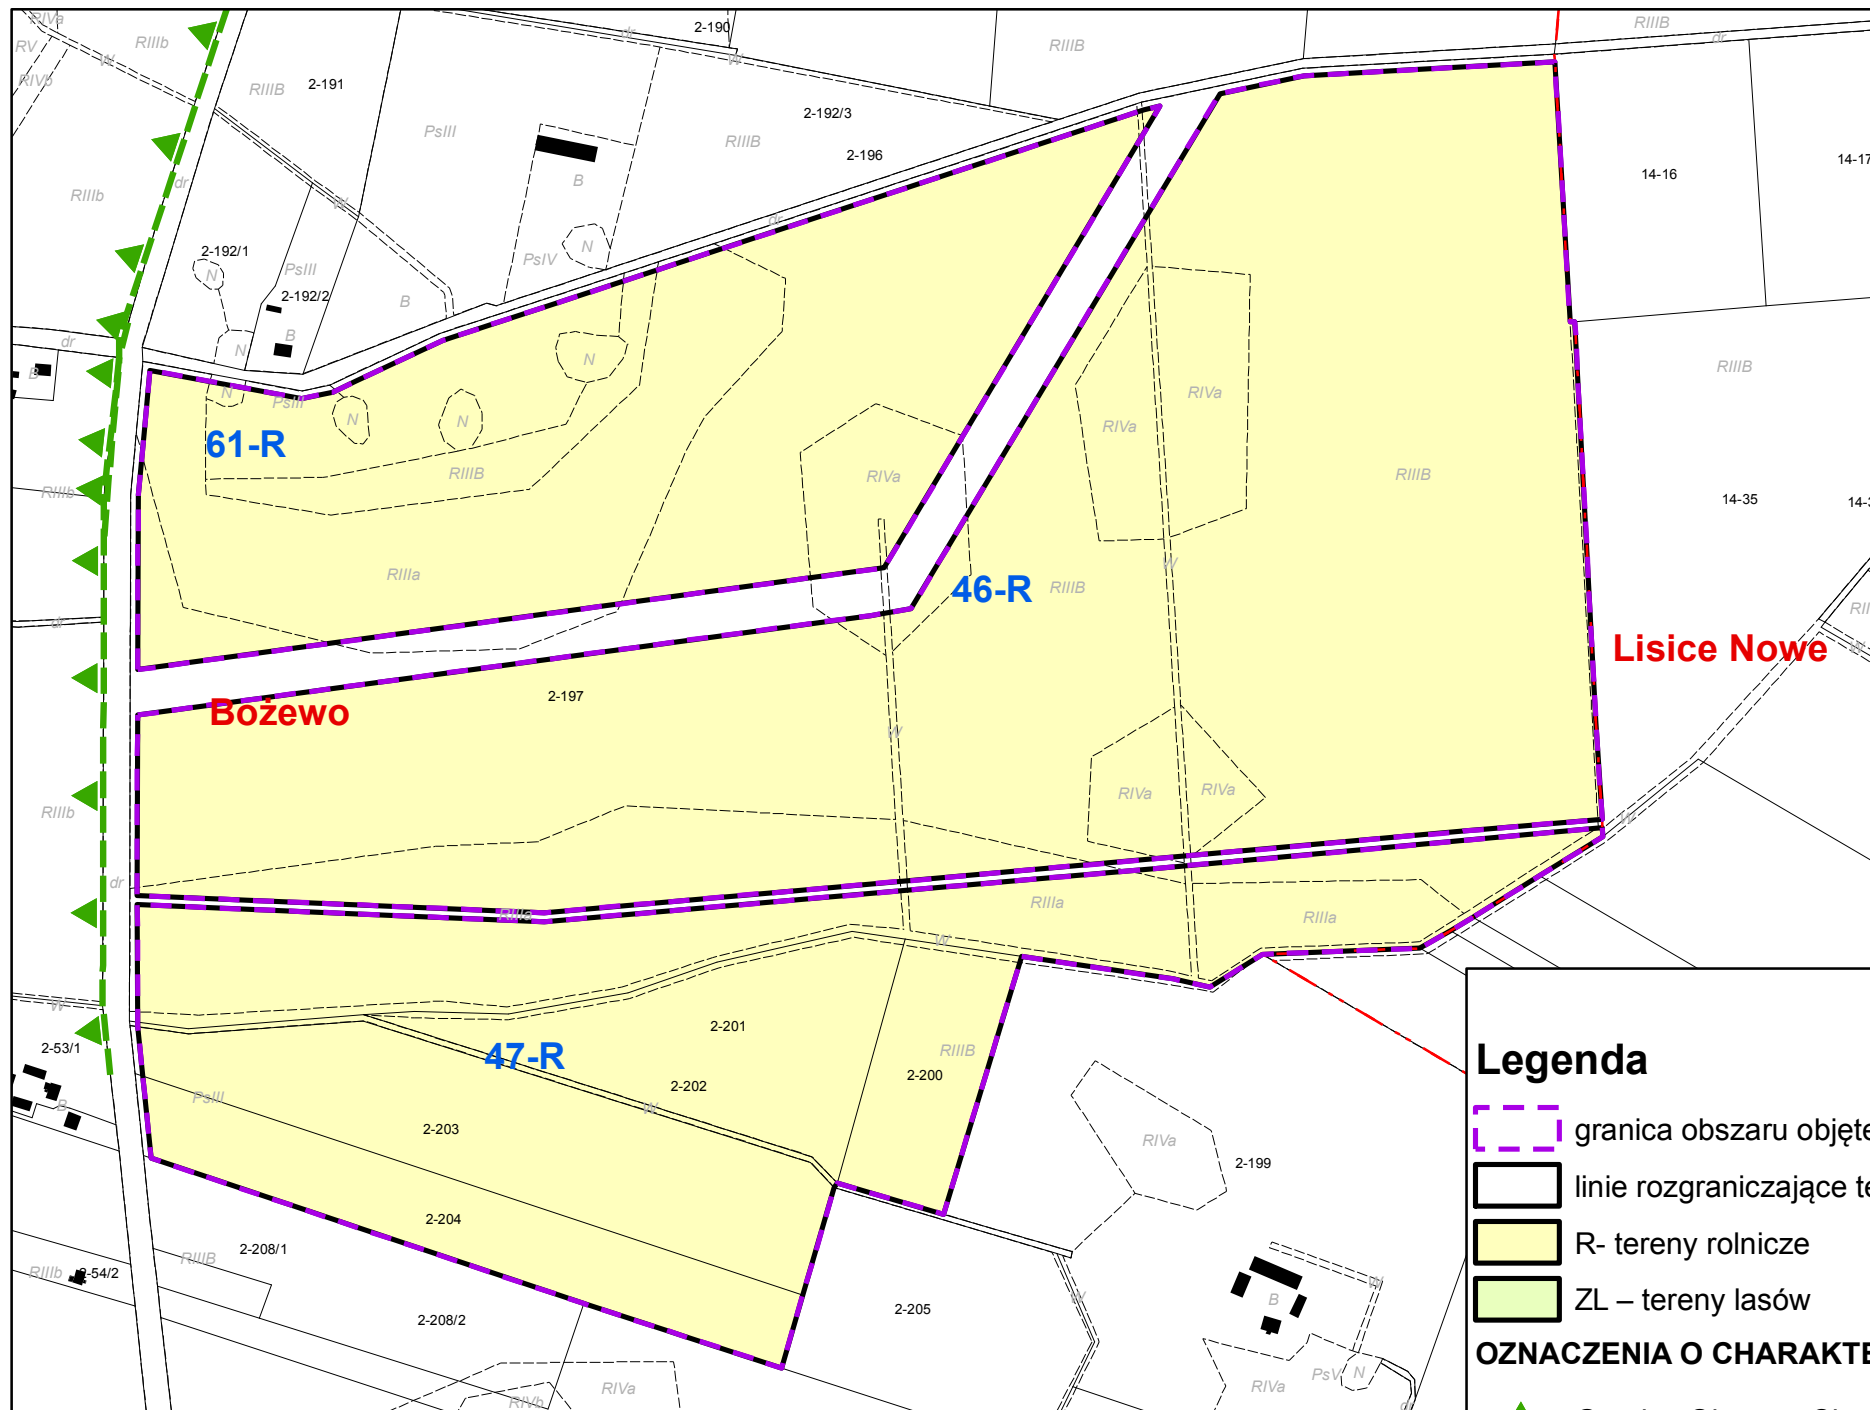

MIEJSCOWY PLAN ZAGOSPODAROWANIA PRZESTRZENNEGO DLA ZAKAZU ZABUDOWY
 W CZĘŚCI MIEJSCOWOŚCI GOZDY, LIGOWO, ŚNIECHY, MALANOWO NOWE, MALANÓWKO, MALANOWO STARE,
 ŻÓŁTOWO, ŻUKI, MOCHOWO PARCELE, SULKOWO BARIANY, BOŻEWO, CIEŚLIN, ŁUKOSZYN W GMINIE MOCHOWO

BOŻEWO

Wrys z zmiany studium uwarunkowań
 i kierunków zagospodarowania przestrzennego
 gminy Mochowo

Załącznik nr 17
 do uchwały nr 282/XXXIX/2017
 Rady Gminy Mochowo
 z dnia 29 września 2017 r.

Legenda

- granica obszaru objętego planem
 - linie rozgraniczające tereny o różnym przeznaczeniu lub różnych zasadach zagospodarowania
 - R- tereny rolnicze
 - ZL – tereny lasów
- OZNACZENIA O CHARAKTERZE INFORMACYJNYM**
- Granica Obszaru Chronionego Krajobrazu "Przyrzecze Skrwy Prawej"
 - granice sołectw

1:5 000