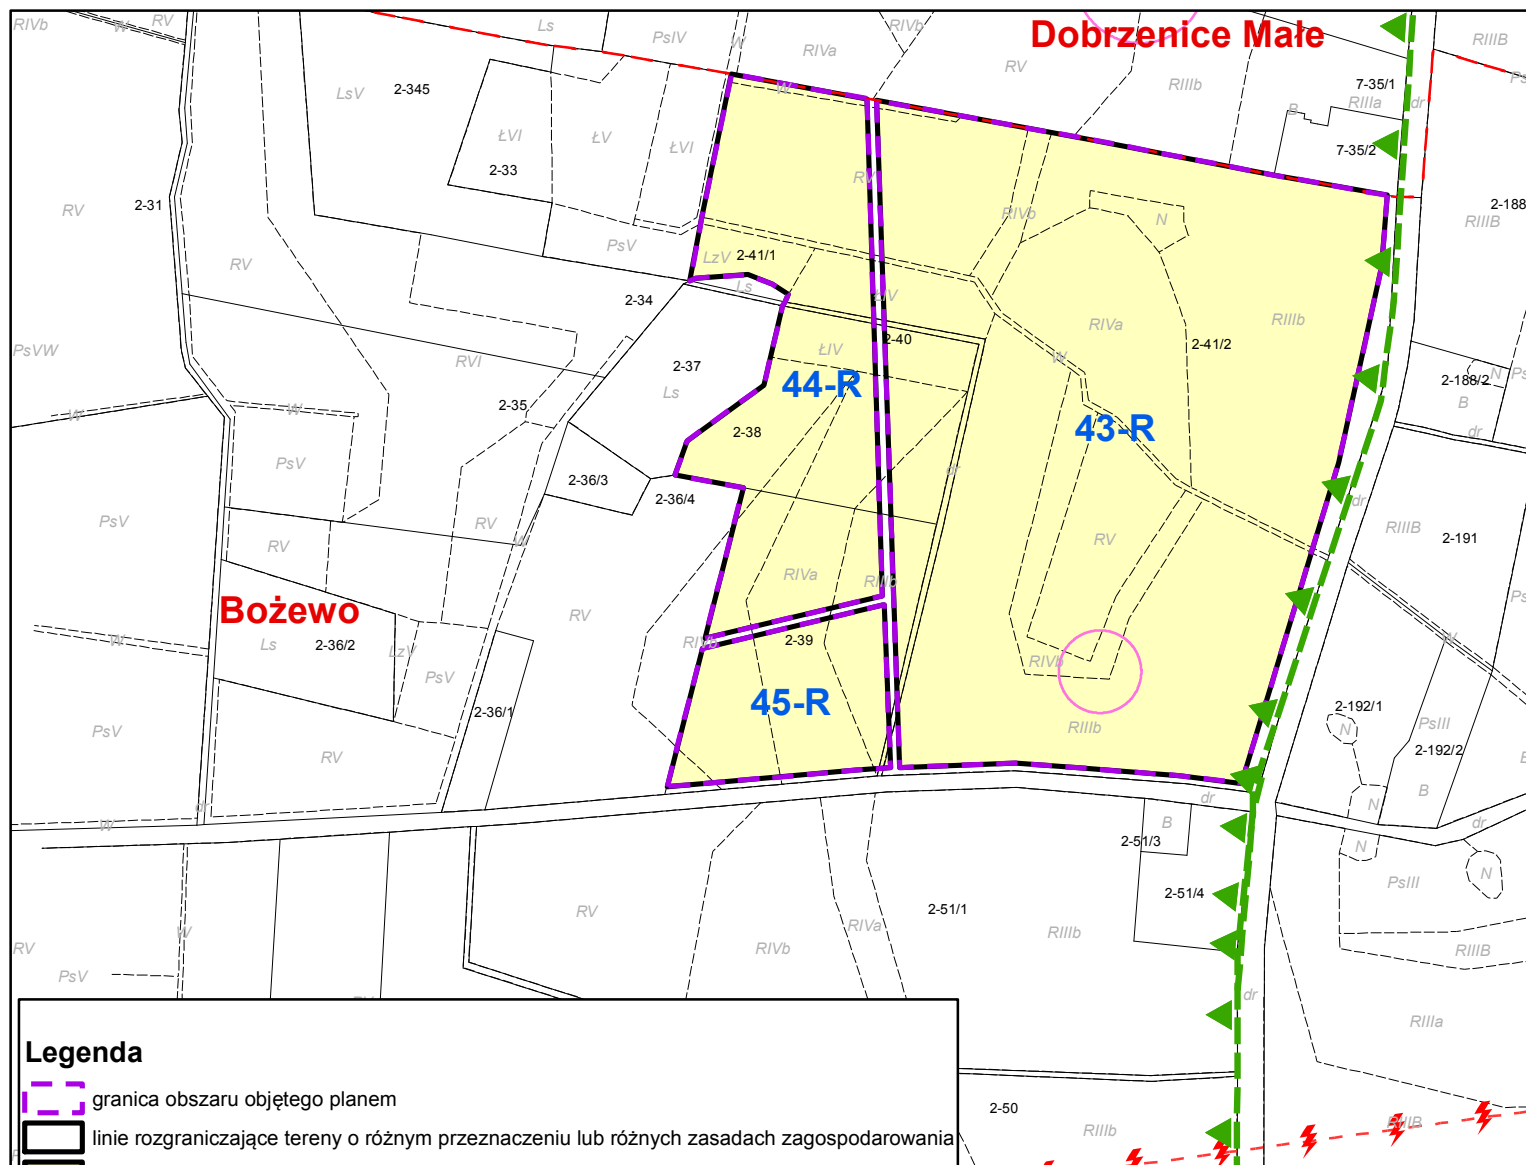

MIEJSCOWY PLAN ZAGOSPODAROWANIA PRZESTRZENNEGO DLA ZAKAZU ZABUDOWY
 W CZĘŚCI MIEJSCOWOŚCI GOZDY, LIGOWO, ŚNIECHY, MALANOWO NOWE, MALANÓWKO, MALANOWO STARE,
 ŻÓŁTOWO, ŻUKI, MOCHOWO PARCELE, SULKOWO BARIANY, BOŻEWO, CIEŚLIN, ŁUKOSZYN W GMINIE MOCHOWO

BOŻEWO

Wyrys ze zmiany studium uwarunkowań
 i kierunków zagospodarowania przestrzennego
 gminy...

Legenda

- granica obszaru objętego planem
- linie rozgraniczające tereny o różnym przeznaczeniu lub różnych zasadach zagospodarowania
- R- tereny rolnicze
- ZL – tereny lasów

OZNACZENIA O CHARAKTERZE INFORMACYJNYM

- Granica Obszaru Chronionego Krajobrazu "Przyrzecze Skrzy Prawej"
- stanowisko archeologiczne
- granice sołectw

1:5 000

Załącznik nr 16
 do uchwały nr 282/XXXIX/2017
 Rady Gminy Mochowo
 z dnia 29 września 2017 r.