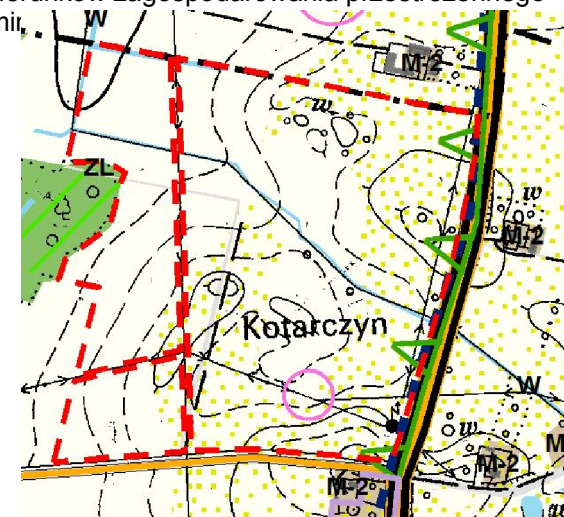

MIEJSCOWY PLAN ZAGOSPODAROWANIA PRZESTRZENNEGO DLA ZAKAZU ZABUDOWY
 W CZĘŚCI MIEJSCOWOŚCI GOZDY, LIGOWO, ŚNIECHY, MALANOWO NOWE, MALANÓWKO, MALANOWO STARE,
 ŻÓŁTOWO, ŻUKI, MOCHOWO PARCELE, SULKOWO BARIANY, BOŻEWO, CIEŚLIN, ŁUKOSZYN W GMINIE MOCHOWO

BOŻEWO

Wyrys ze zmiany studium uwarunkowań
 i kierunków zagospodarowania przestrzennego
 gminy...

Legenda

- granica obszaru objętego planem
- linie rozgraniczające tereny o różnym przeznaczeniu lub różnych zasadach zagospodarowania
- R- tereny rolnicze
- ZL – tereny lasów

OZNACZENIA O CHARAKTERZE INFORMACYJNYM

- Granica Obszaru Chronionego Krajobrazu "Przyrzecze Skrzy Prawej"
- stanowisko archeologiczne
- granice sołectw

1:5 000

Załącznik nr 16
 do uchwały nr 282/XXXIX/2017
 Rady Gminy Mochowo
 z dnia 29 września 2017 r.