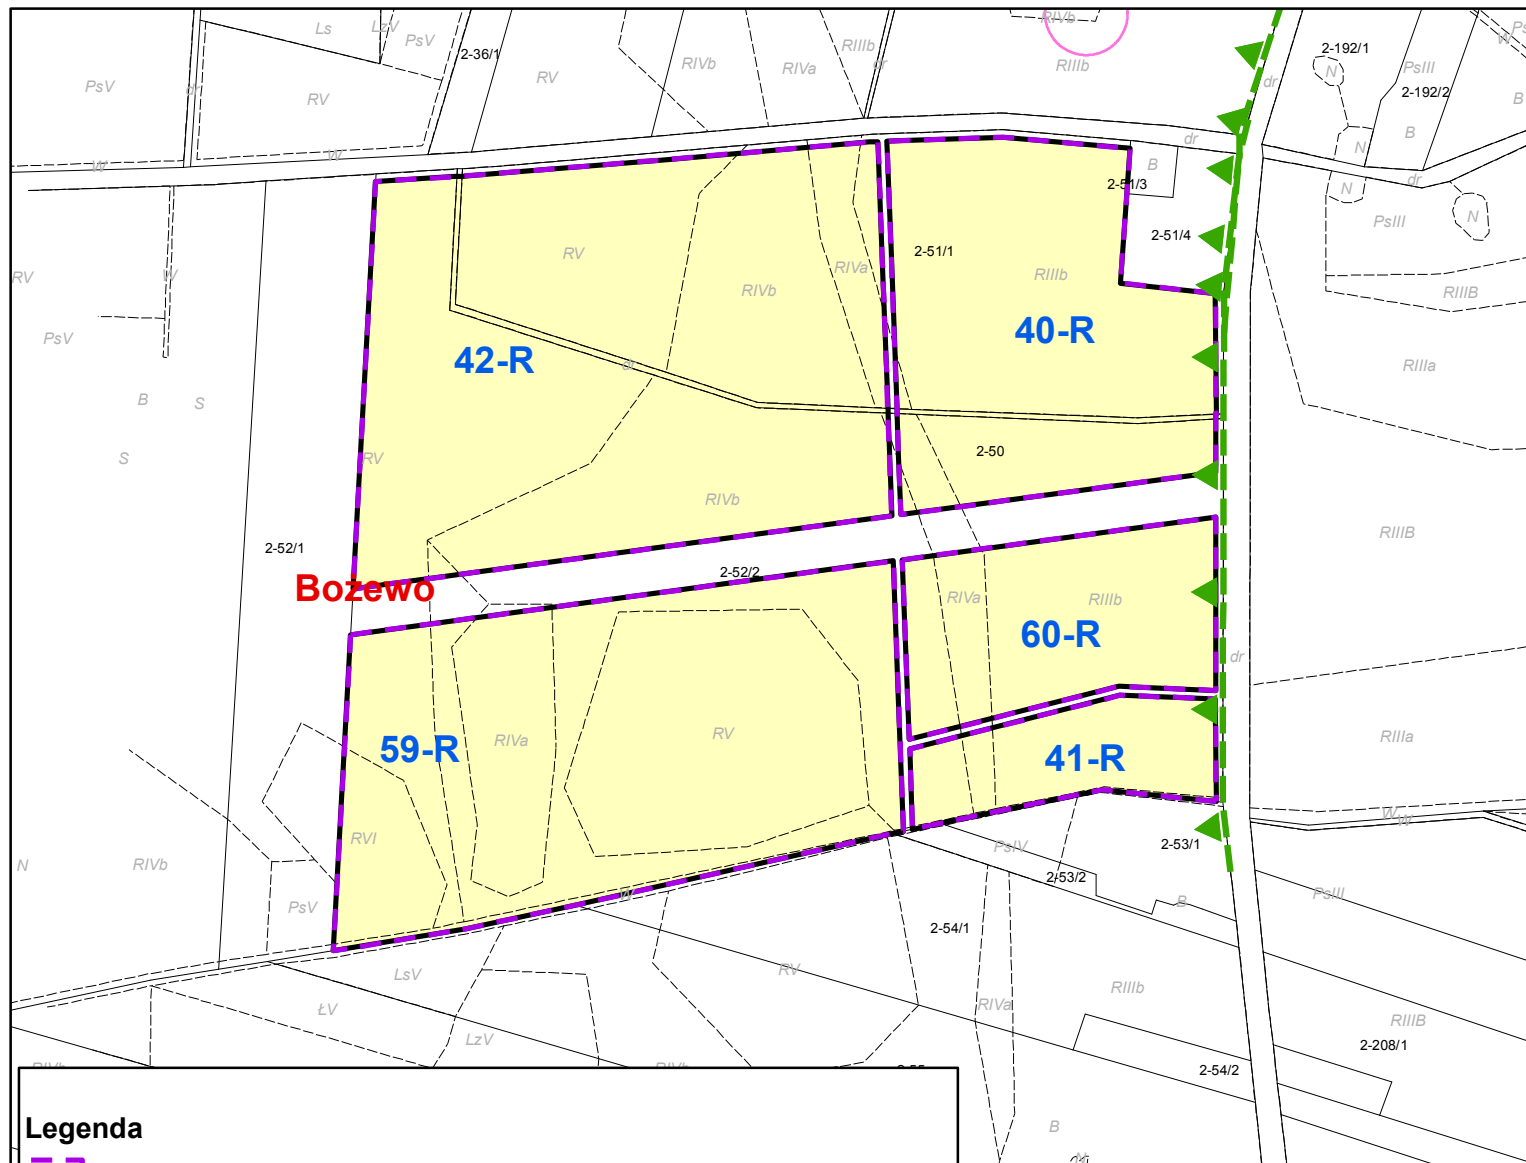

MIEJSCOWY PLAN ZAGOSPODAROWANIA PRZESTRZENNEGO DLA ZAKAZU ZABUDOWY
 W CZĘŚCI MIEJSCOWOŚCI GOZDY, LIGOWO, ŚNIECHY, MALANOWO NOWE, MALANÓWKO, MALANOWO STARE,
 ŻÓŁTOWO, ŻUKI, MOCHOWO PARCELE, SULKOWO BARIANY, BOŻEWO, CIEŚLIN, ŁUKOSZYN W GMINIE MOCHOWO

BOŻEWO

Legenda

- granica obszaru objętego planem
- linie rozgraniczające tereny o różnym przeznaczeniu lub różnych zasadach zagospodarowania
- R- tereny rolnicze
- ZL – tereny lasów
- OZNACZENIA O CHARAKTERZE INFORMACYJNYM**
- Granica Obszaru Chronionego Krajobrazu "Przyrzecze Skrzy Prawej"

Wyrys ze zmiany studium uwarunkowań
 i kierunków zagospodarowania przestrzennego
 gminy Mochowo

1:5 000

Załącznik nr 15
 do uchwały nr 282/XXXIX/2017
 Rady Gminy Mochowo
 z dnia 29 września 2017 r.