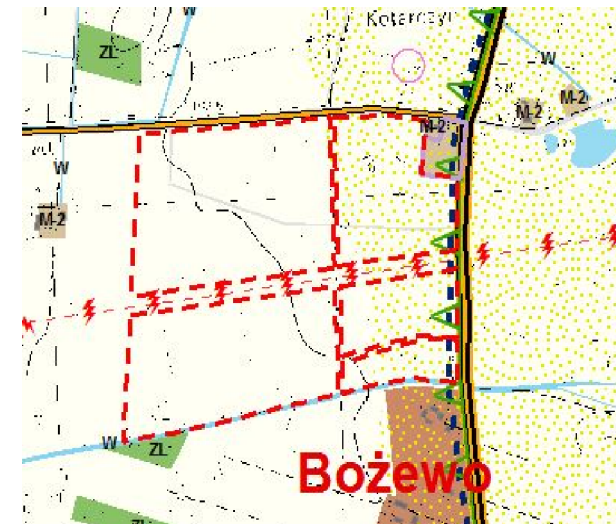

1:5 000

Załącznik nr 15
do uchwały nr 282/XXXIX/2017
Rady Gminy Mochowo
z dnia 29 września 2017 r.