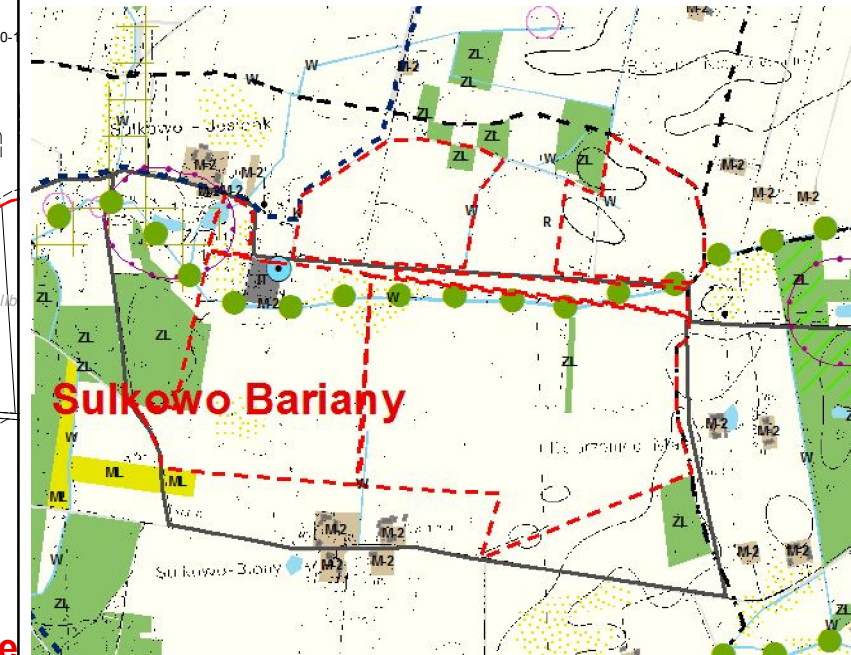

MIEJSCOWY PLAN ZAGOSPODAROWANIA PRZESTRZENNEGO DLA ZAKAZU ZABUDOWY  
 W CZĘŚCI MIEJSCOWOŚCI GOZDY, LIGOWO, ŚNIECHY, MALANOWO NOWE, MALANÓWKO, MALANOWO STARE,  
 ŻÓŁTOWO, ŻUKI, MOCHOWO PARCELE, SULKOWO BARIANY, BOŻEWO, CIEŚLIN, ŁUKOSZYN W GMINIE MOCHOWO

## SULKOWO BARIANY

Wyrys ze zmiany studium uwarunkowań  
 i kierunków zagospodarowania przestrzennego  
 gminy Mochowo

### Legenda

-  granica obszaru objętego planem
  -  linie rozgraniczające tereny o różnym przeznaczeniu lub różnych zasadach zagospodarowania
  -  R- tereny rolnicze
  -  ZL – tereny lasów
- OZNACZENIA O CHARAKTERZE INFORMACYJNYM**
-  granice sołectw