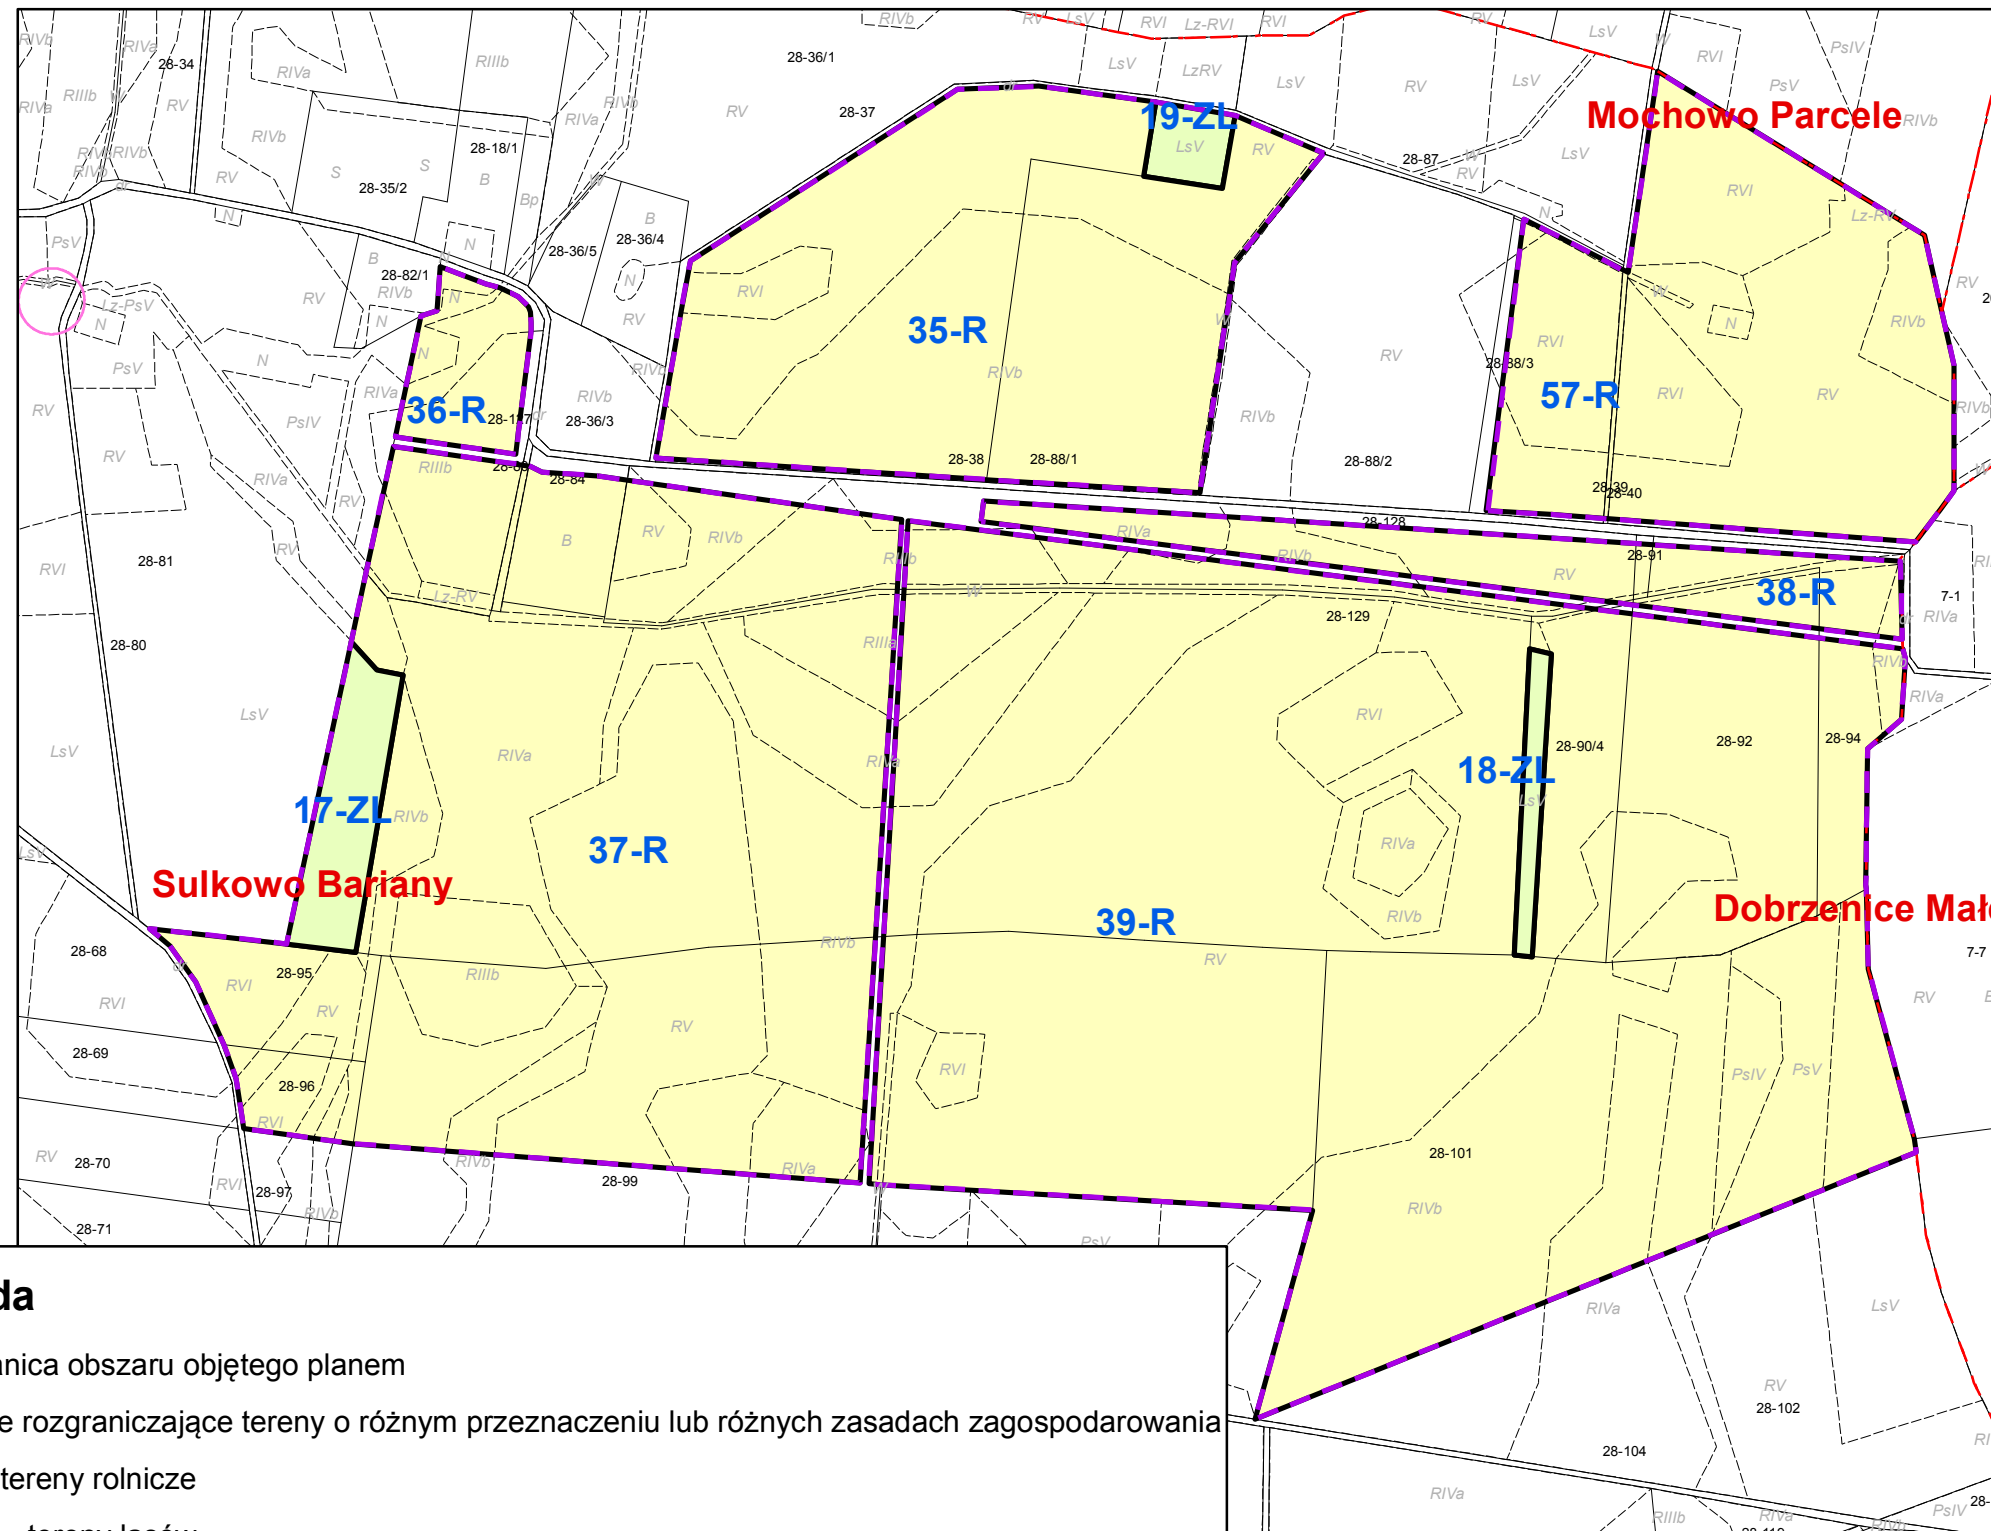

MIEJSCOWY PLAN ZAGOSPODAROWANIA PRZESTRZENNEGO DLA ZAKAZU ZABUDOWY  
 W CZĘŚCI MIEJSCOWOŚCI GOZDY, LIGOWO, ŚNIECHY, MALANOWO NOWE, MALANÓWKO, MALANOWO STARE,  
 ŻÓŁTOWO, ŻUKI, MOCHOWO PARCELE, SULKOWO BARIANY, BOŻEWO, CIEŚLIN, ŁUKOSZYN W GMINIE MOCHOWO

## SULKOWO BARIANY

Wyrys ze zmiany studium uwarunkowań  
 i kierunków zagospodarowania przestrzennego  
 gminy Mochowo

### Legenda

-  granica obszaru objętego planem
  -  linie rozgraniczające tereny o różnym przeznaczeniu lub różnych zasadach zagospodarowania
  -  R- tereny rolnicze
  -  ZL – tereny lasów
- OZNACZENIA O CHARAKTERZE INFORMACYJNYM**
-  granice sołectw