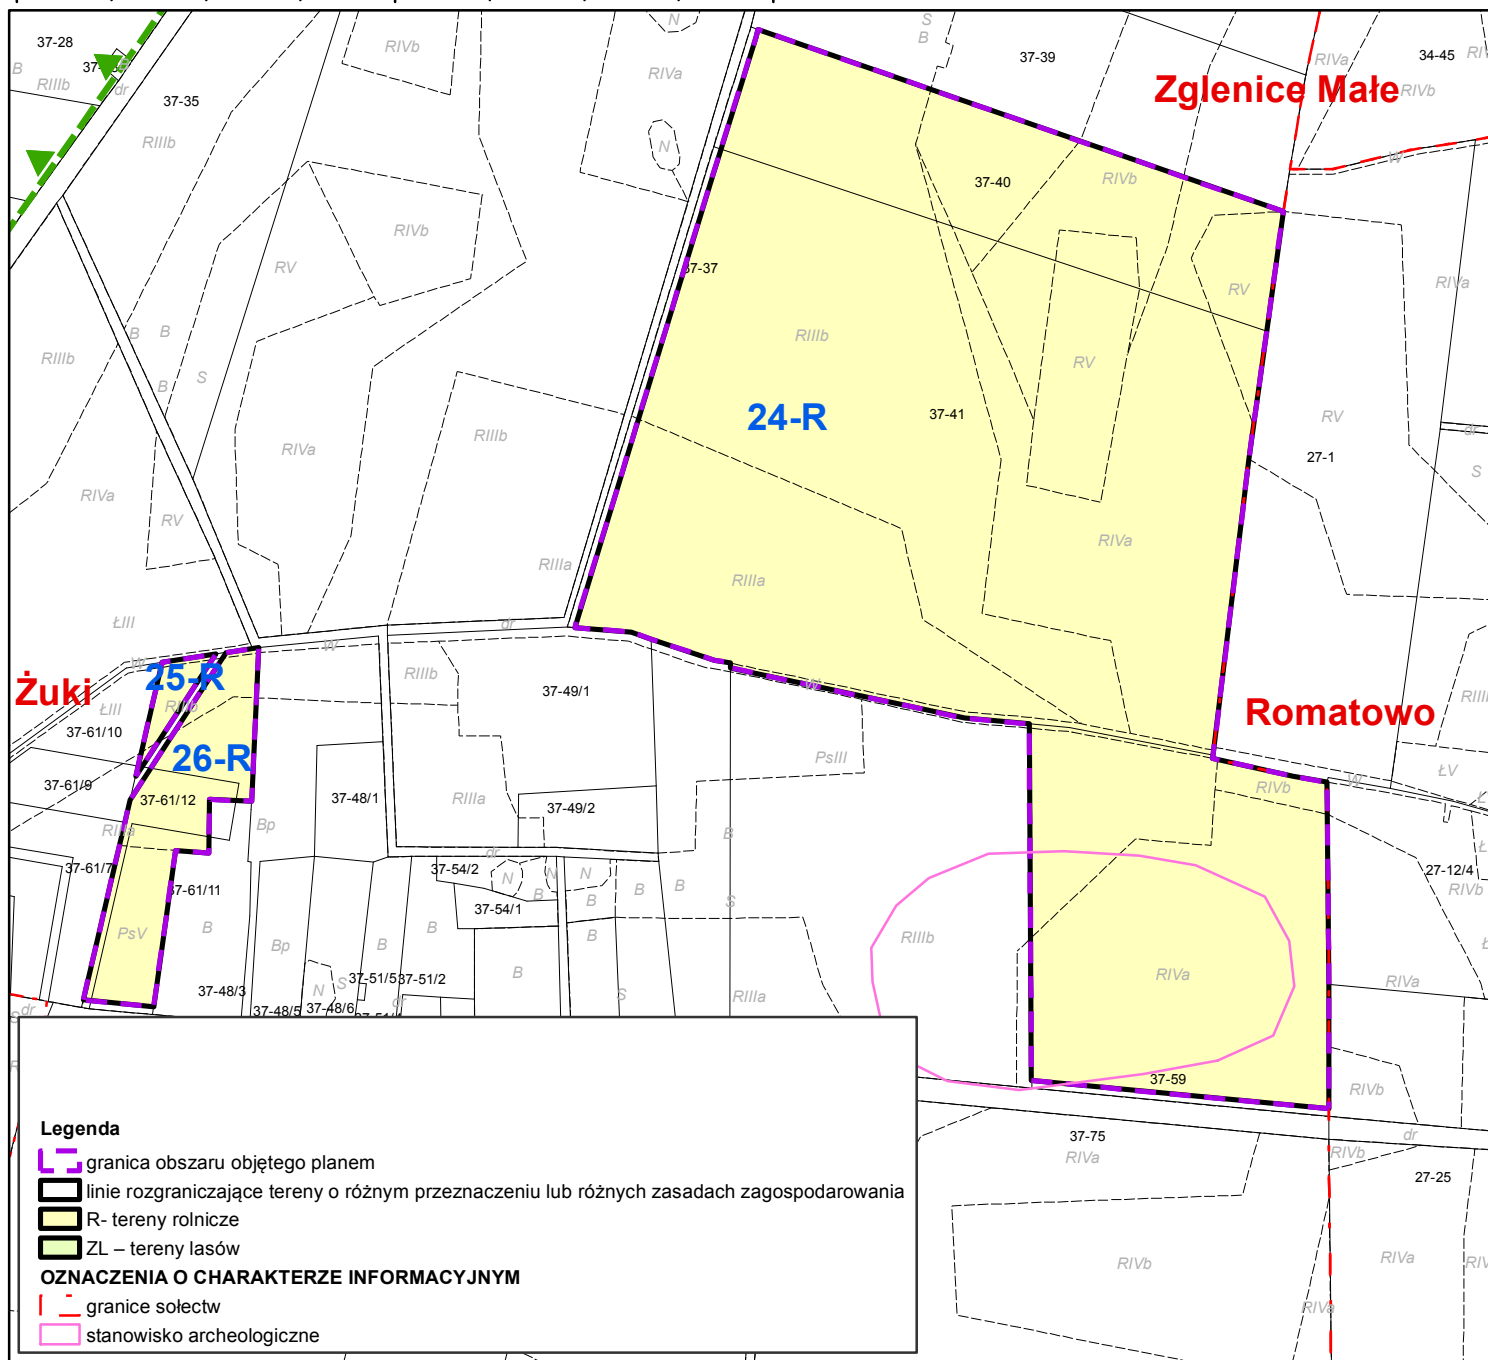

MIJSCOWY PLAN ZAGOSPODAROWANIA PRZESTRZENNEGO DLA ZAKAZU ZABUDOWY
W CZĘŚCI MIEJSCOWOŚCI GOZDY, LIGOWO, ŚNIECHY, MALANOWO NOWE, MALANÓWKO, MALANOWO STARE,
ŻÓŁTOWO, ŻUKI, MOCHOWO PARCELE, SULKOWO BARIANY, BOŻEWO, CIEŚLIN, ŁUKOSZYN W GMINIE MOCHOWO

ŻUKI

0 1:5 000 0,125 0,25 0,5 km.

Wrys ze zmiany studium uwarunkowań i kierunków zagospodarowania przestrzennego gminy Mochowo

Załącznik nr 10
do uchwały nr 282/XXXIX/2017
Rady Gminy Mochowo
z dnia 29 września 2017 r.