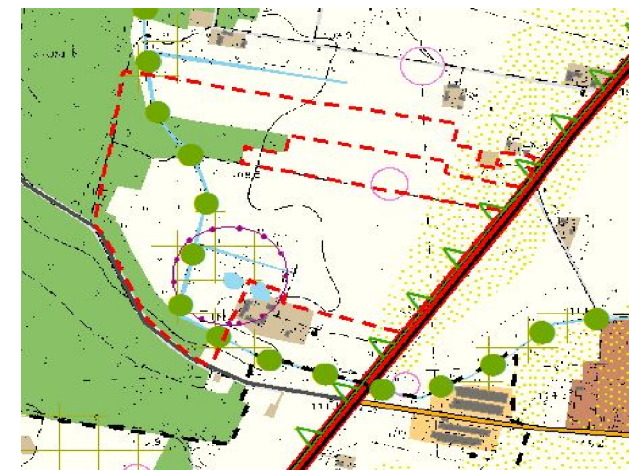

MIJSCOWY PLAN ZAGOSPODAROWANIA PRZESTRZENNEGO DLA ZAKAZU ZABUDOWY
W CZĘŚCI MIEJSCOWOŚCI GOZDY, LIGOWO, ŚNIECHY, MALANOWO NOWE, MALANÓWKO, MALANOWO STARE,
ŻÓŁTOWO, ŻUKI, MOCHOWO PARCELE, SULKOWO BARIANY, BOŻEWO, CIEŚLIN, ŁUKOSZYN W GMINIE MOCHOWO

ŻUKI

1:5 000

0 0,15 0,3 0,6 km.

Wrys ze zmiany studium uwarunkowań i kierunków zagospodarowania przestrzennego gminy Mochowo

Legenda

- granica obszaru objętego planem
- linie rozgraniczające tereny o różnym przeznaczeniu lub różnych zasadach zagospodarowania
- R- tereny rolnicze
- ZL – tereny lasów

OZNACZENIA O CHARAKTERZE INFORMACYJNYM

- Granica Obszaru Chronionego Krajobrazu "Przyrzecze Skrzy Prawej"
- stanowisko archeologiczne
- granice sołectw

Załącznik nr 8
do uchwały nr 282/XXXIX/2017
Rady Gminy Mochowo
z dnia 29 września 2017 r.