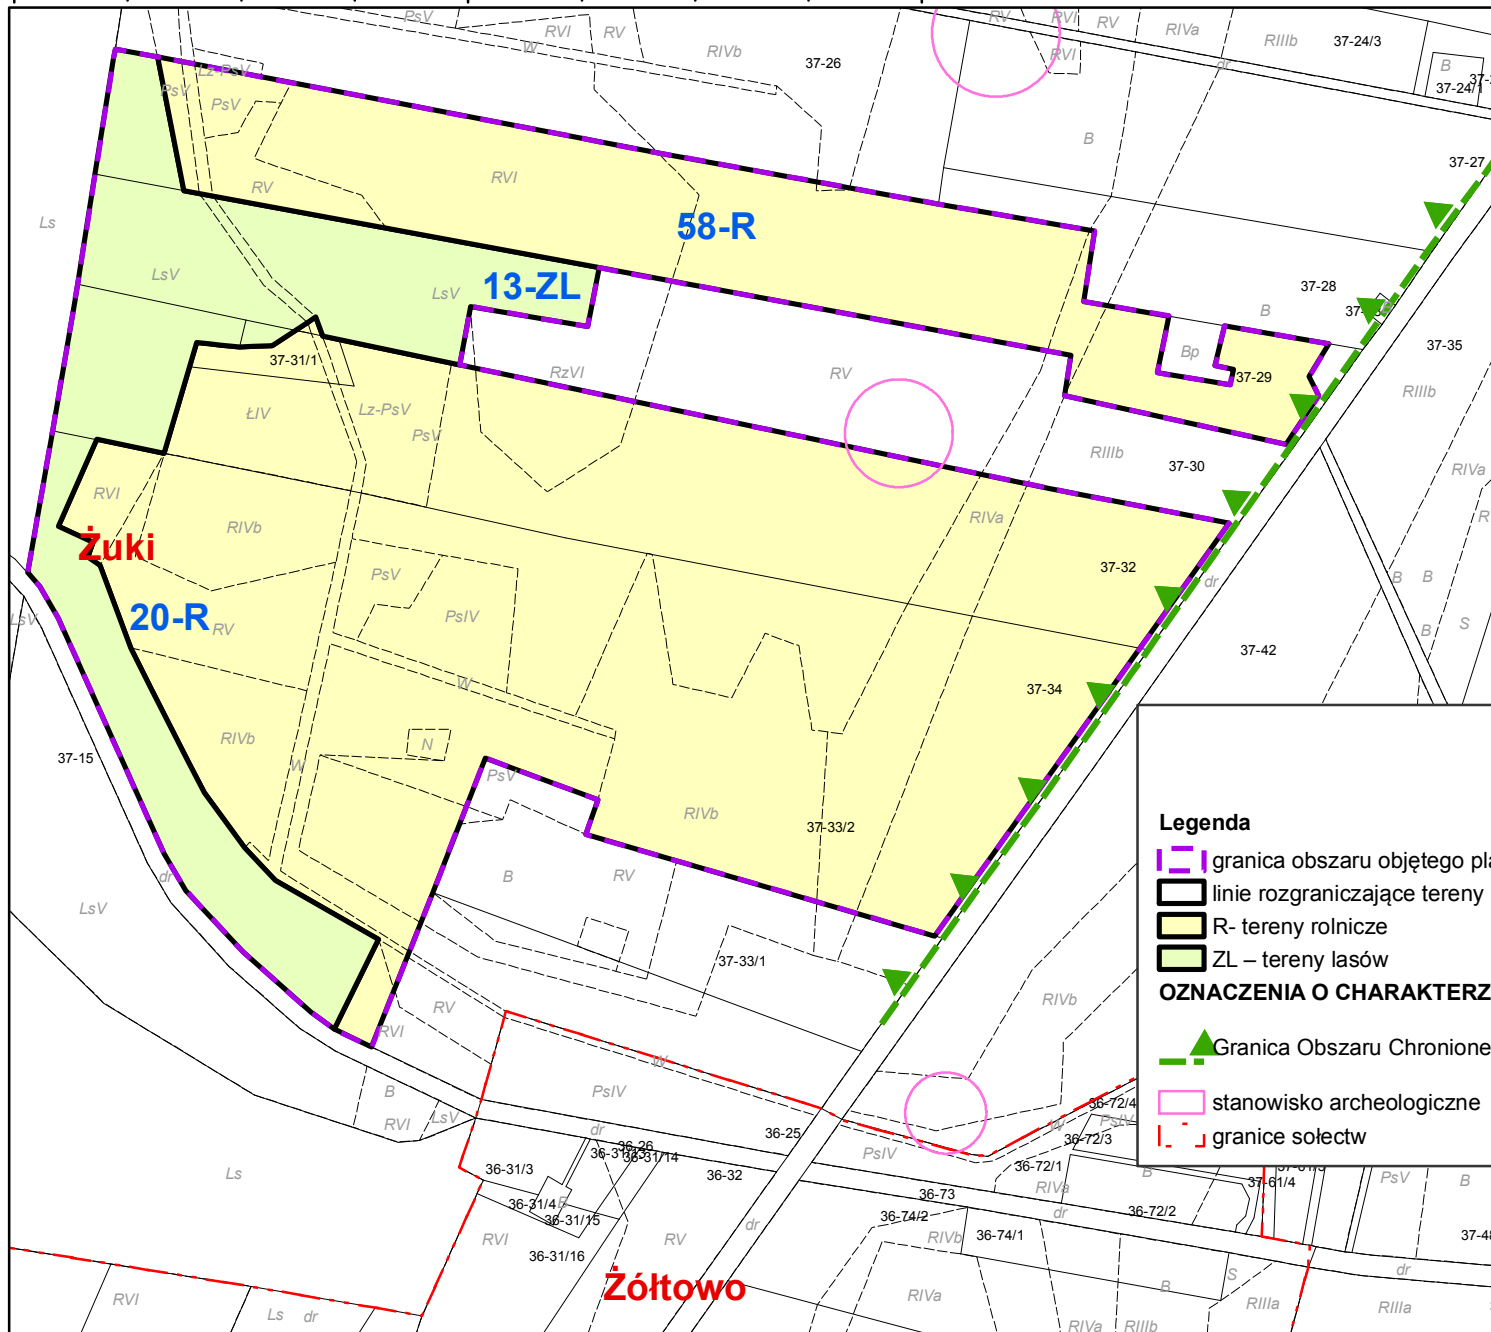

MIJSCOWY PLAN ZAGOSPODAROWANIA PRZESTRZENNEGO DLA ZAKAZU ZABUDOWY
W CZĘŚCI MIEJSCOWOŚCI GOZDY, LIGOWO, ŚNIECHY, MALANOWO NOWE, MALANÓWKO, MALANOWO STARE,
ŻÓŁTOWO, ŻUKI, MOCHOWO PARCELE, SULKOWO BARIANY, BOŻEWO, CIEŚLIN, ŁUKOSZYN W GMINIE MOCHOWO

ŻUKI

1:5 000

0 0,15 0,3 0,6 km.

Wrys ze zmiany studium uwarunkowań i kierunków zagospodarowania przestrzennego gminy Mochowo

Legenda

- granica obszaru objętego planem
- linie rozgraniczające tereny o różnym przeznaczeniu lub różnych zasadach zagospodarowania
- R- tereny rolnicze
- ZL – tereny lasów

OZNACZENIA O CHARAKTERZE INFORMACYJNYM

- Granica Obszaru Chronionego Krajobrazu "Przyrzecze Skrzy Prawej"
- stanowisko archeologiczne
- granice sołectw

Załącznik nr 8
do uchwały nr 282/XXXIX/2017
Rady Gminy Mochowo
z dnia 29 września 2017 r.