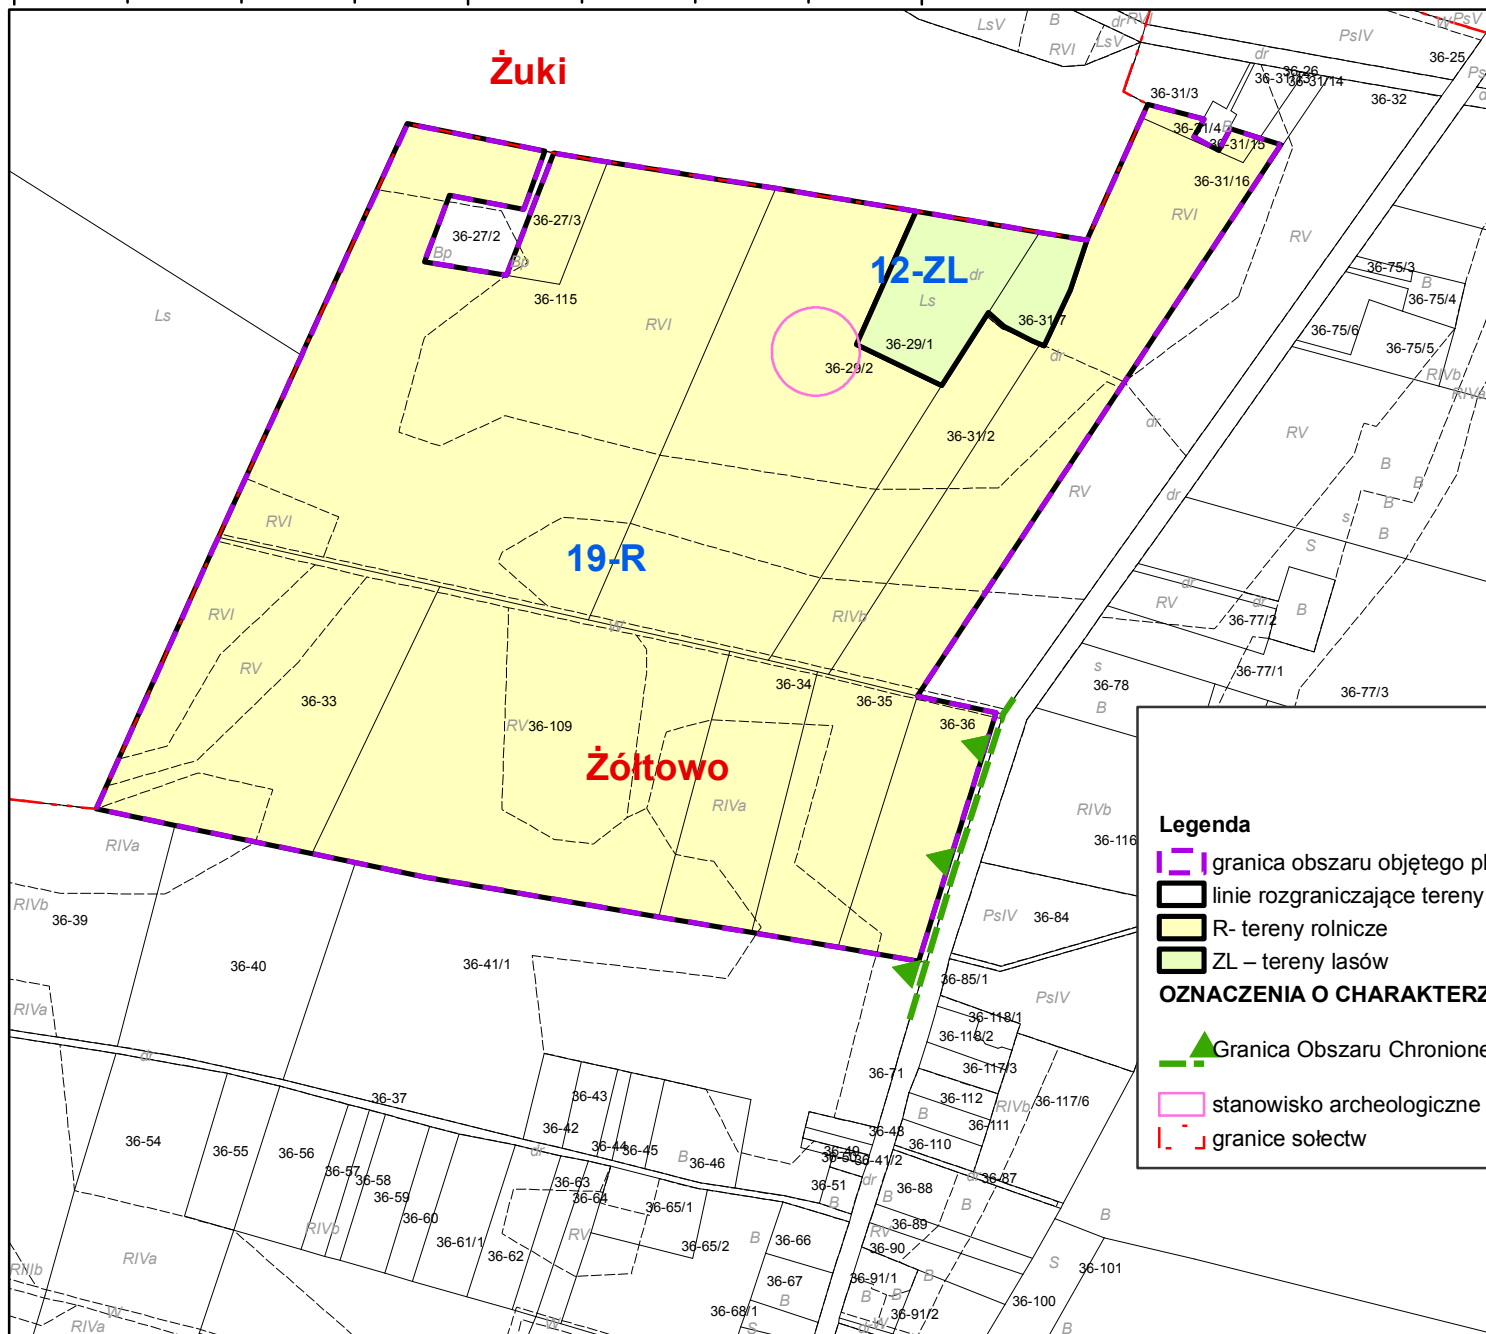

MIEJSCOWY PLAN ZAGOSPODAROWANIA PRZESTRZENNEGO DLA ZAKAZU ZABUDOWY
W CZĘŚCI MIEJSCOWOŚCI GOZDY, LIGOWO, ŚNIECHY, MALANOWO NOWE, MALANÓWKO, MALANOWO STARE,
ŻÓŁTOWO, ŻUKI, MOCHOWO PARCELE, SULKOWO BARIANY, BOŻEWO, CIEŚLIN, ŁUKOSZYN W GMINIE MOCHOWO

ŻÓŁTOWO

1:5 000

0 0,15 0,3 0,6 km.

Wyrys ze zmiany studium uwarunkowań
i kierunków zagospodarowania przestrzennego
gminy Mochowo

Legenda

- granica obszaru objętego planem
- linie rozgraniczające tereny o różnym przeznaczeniu lub różnych zasadach zagospodarowania
- R- tereny rolnicze
- ZL – tereny lasów
- OZNACZENIA O CHARAKTERZE INFORMACYJNYM**
- Granica Obszaru Chronionego Krajobrazu "Przyrzecze Skrzy Prawej"
- stanowisko archeologiczne
- granice sołectw