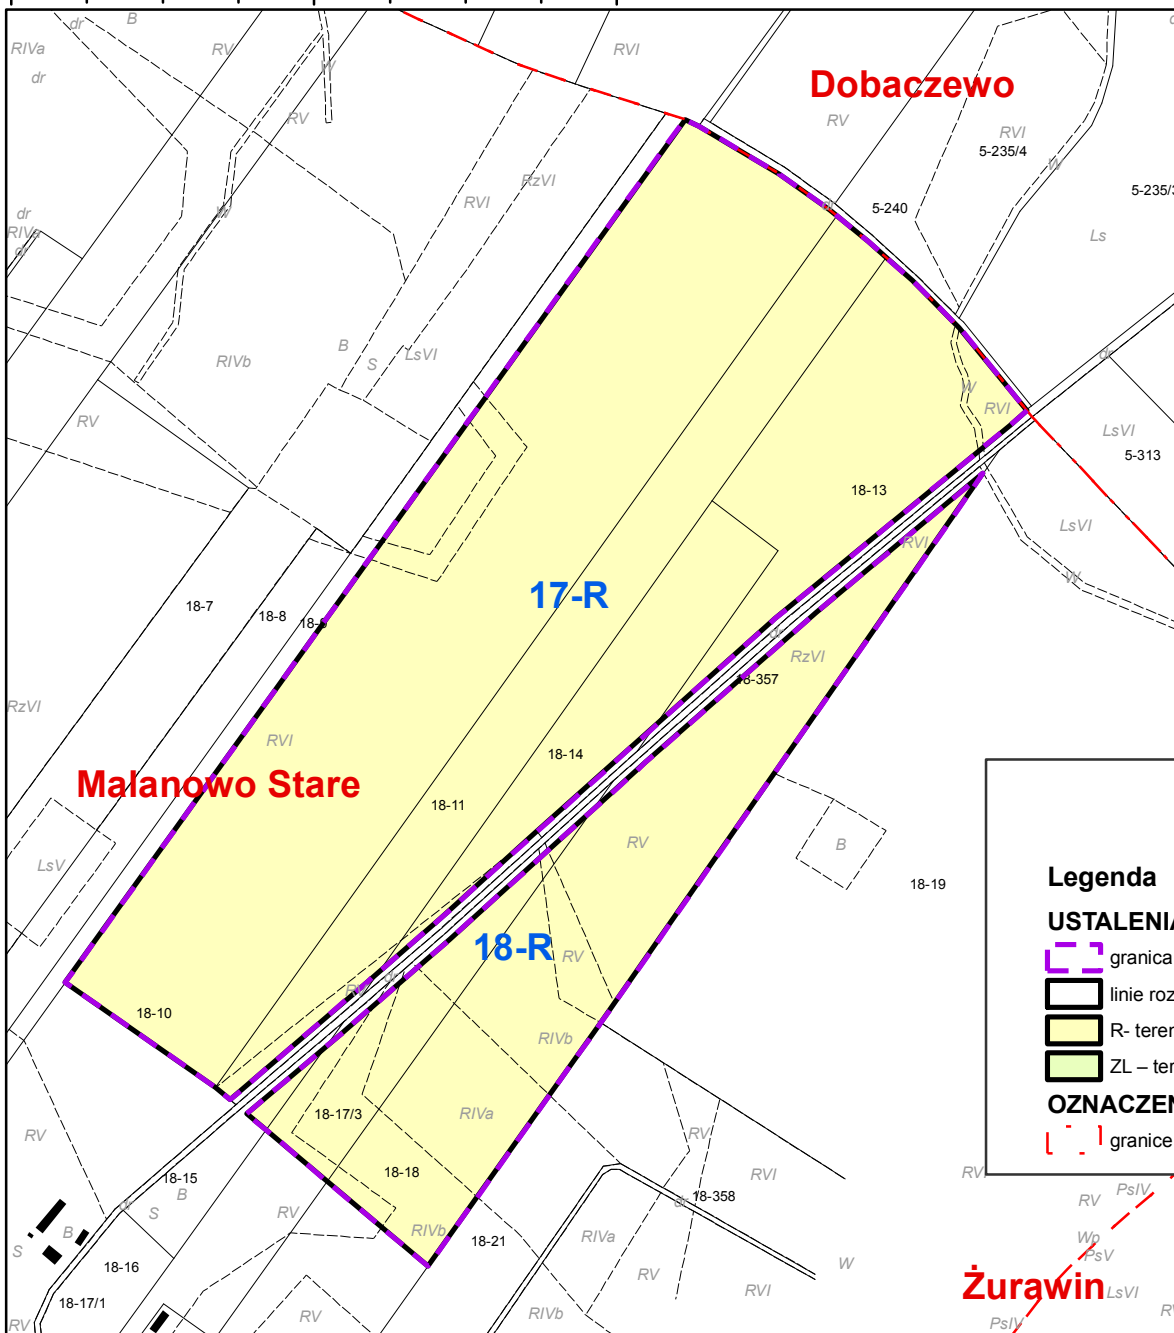

MIJSCOWY PLAN ZAGOSPODAROWANIA PRZESTRZENNEGO DLA ZAKAZU ZABUDOWY
W CZĘŚCI MIEJSCOWOŚCI GOZDY, LIGOWO, ŚNIECHY, MALANOWO NOWE, MALANÓWKO, MALANOWO STARE,
ŻÓŁTOWO, ŻUKI, MOCHOWO PARCELE, SULKOWO BARIANY, BOŻEWO, CIEŚLIN, ŁUKOSZYN W GMINIE MOCHOWO

MALANOWO STARE

1:5 000

0 0,1 0,2 0,4 km.

Wrys ze zmiany studium uwarunkowań
i kierunków zagospodarowania przestrzennego
gminy Mochowo

Legenda

USTALENIA PLANU

- granica obszaru objętego planem
- linie rozgraniczające tereny o różnym przeznaczeniu lub różnych zasadach zagospodarowania
- R- tereny rolnicze
- ZL – tereny lasów