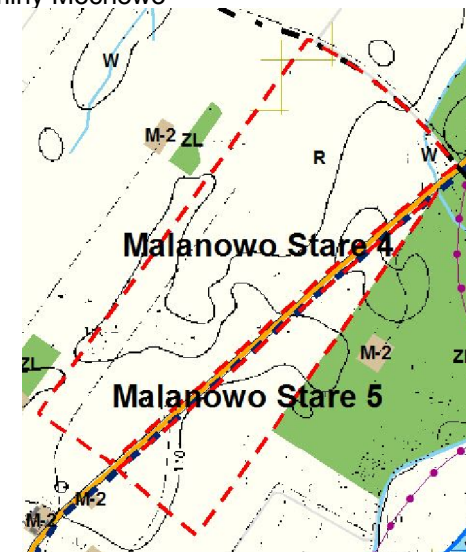

MIJSCOWY PLAN ZAGOSPODAROWANIA PRZESTRZENNEGO DLA ZAKAZU ZABUDOWY
W CZĘŚCI MIEJSCOWOŚCI GOZDY, LIGOWO, ŚNIECHY, MALANOWO NOWE, MALANÓWKO, MALANOWO STARE,
ŻÓŁTOWO, ŻUKI, MOCHOWO PARCELE, SULKOWO BARIANY, BOŻEWO, CIEŚLIN, ŁUKOSZYN W GMINIE MOCHOWO

MALANOWO STARE

1:5 000

0 0,1 0,2 0,4 km.

Wrys ze zmiany studium uwarunkowań
i kierunków zagospodarowania przestrzennego
gminy Mochowo

Legenda

USTALENIA PLANU

- granica obszaru objętego planem
- linie rozgraniczające tereny o różnym przeznaczeniu lub różnych zasadach zagospodarowania
- R- tereny rolnicze
- ZL – tereny lasów