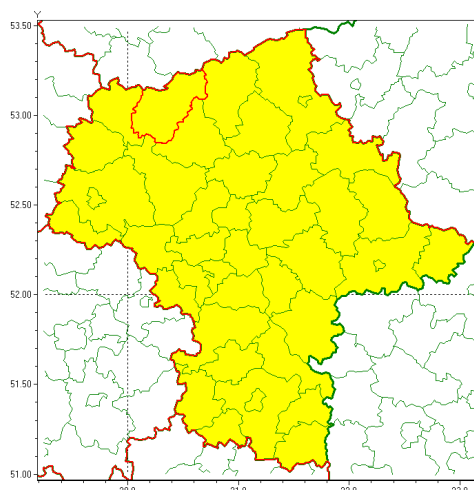

email: meteo.warszawa@imgw.pl

www: www.imgw.pl

Zasięg ostrzeżenia w województwie

Burze z gradem

Ostrzeżenie meteorologiczne Nr 35

Nazwa biura	IMGW-PIB Centralne Biuro Prognoz Meteorologicznych w Warszawie
Zjawisko/stopień zagrożenia	Burze z gradem/ 1
Obszar	województwo mazowieckie powiat mławski
Ważność	od godz. 13:00 dnia 25.05.2020 do godz. 21:00 dnia 25.05.2020
Przebieg	Prognozuje się wystąpienie burz z opadami deszczu miejscami do 20 mm, lokalnie do 30 mm oraz porywami wiatru do 65 km/h. Możliwy grad.
Prawdopodobieństwo wystąpienia zjawiska(%)	80%
Uwagi	Brak.
Dyrektor synoptyk IMGW-PIB	Małgorzata Tomczuk
Godzina i data wydania	godz. 10:25 dnia 25.05.2020
SMS	IMGW-PIB OSTRZEŻENIE: BURZE Z GRADEM/1 mazowieckie/mławski od 13:00/25.05 do 21:00/25.05.2020 deszcz 25 mm, porywy 65 km/h.