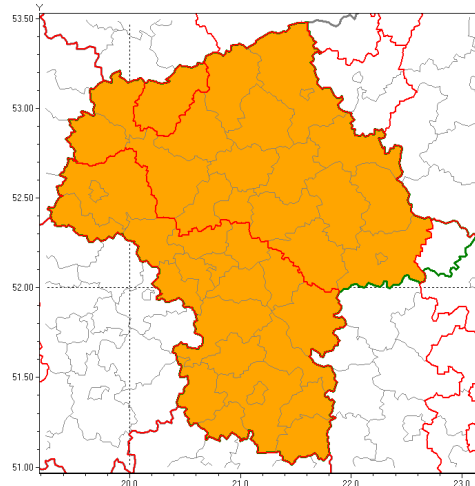

Zasięg ostrzeżenia w województwie

Burze z gradem

Ostrzeżenie meteorologiczne Nr 44

Nazwa biura	IMGW-PIB Centralne Biuro Prognoz Meteorologicznych w Warszawie
Zjawisko/stopień zagrożenia	Burze z gradem/ 2
Obszar	województwo mazowieckie powiat mławski
Ważność	od godz. 14:00 dnia 13.06.2019 do godz. 06:00 dnia 14.06.2019
Przebieg	Prognozuje się wystąpienie burz z opadami deszczu miejscami od 30 mm do 40 mm, lokalnie do 50 mm oraz porywami wiatru do 115 km/h. Miejscami grad.
Prawdopodobieństwo wystąpienia zjawiska(%)	85%
Uwagi	Brak.
Dyrektor synoptyk IMGW-PIB	Małgorzata Tomczuk
Godzina i data wydania	godz. 08:52 dnia 13.06.2019
SMS	IMGW-PIB OSTRZEŻENIE: BURZE Z GRADEM/2 mazowieckie/mławski od 14:00/13.06 do 06:00/14.06.2019 deszcz do 50 mm, porywy do 115 km/h.