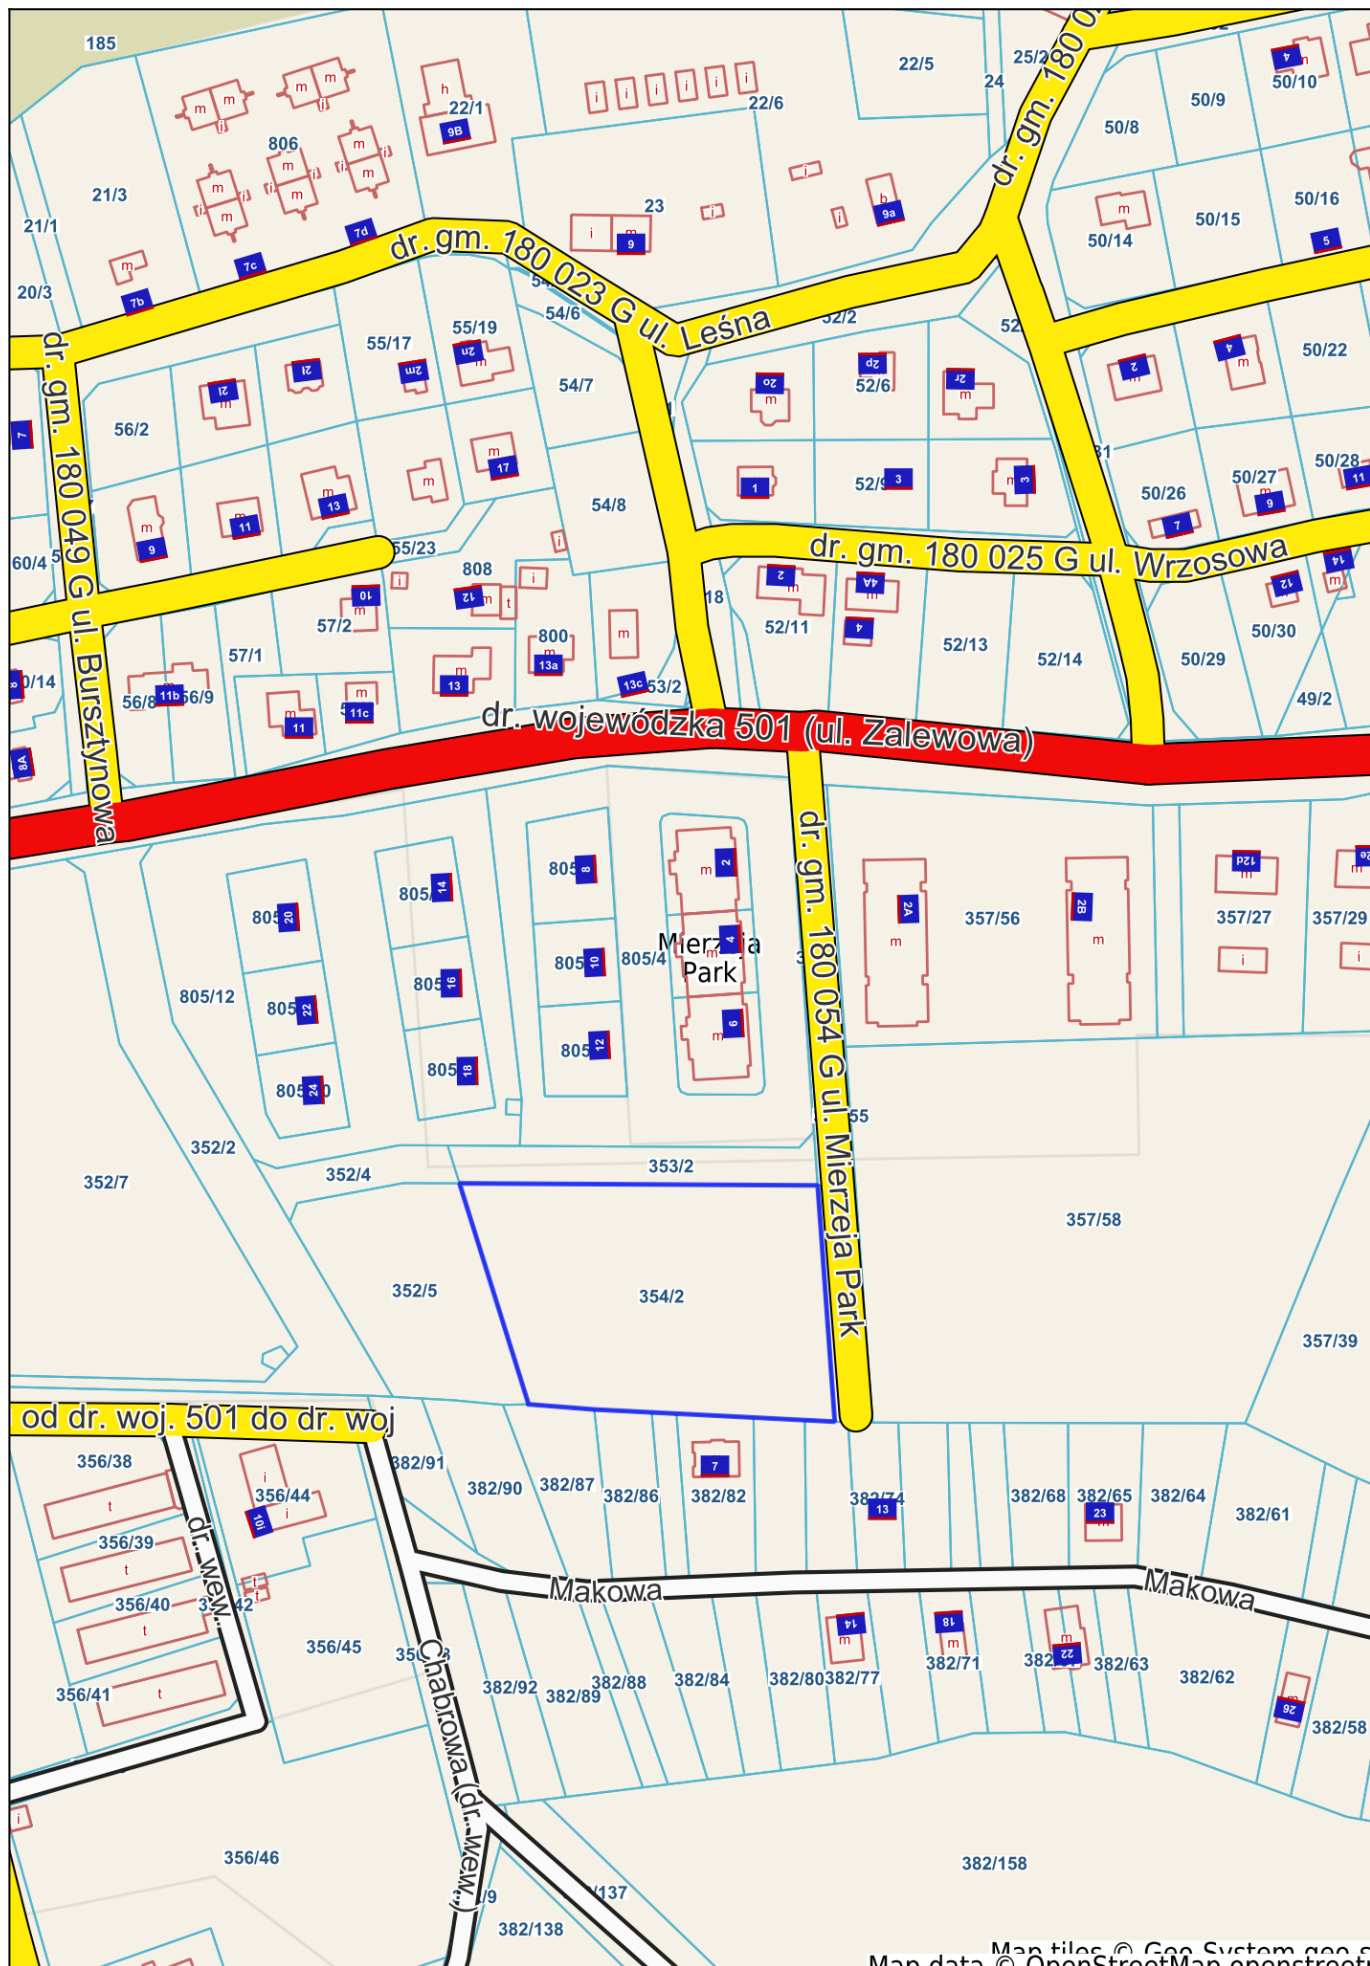

Sztutowo - System Informacji Przestrzennej

skala 1 : 2000

Map data © OpenStreetMap contributors