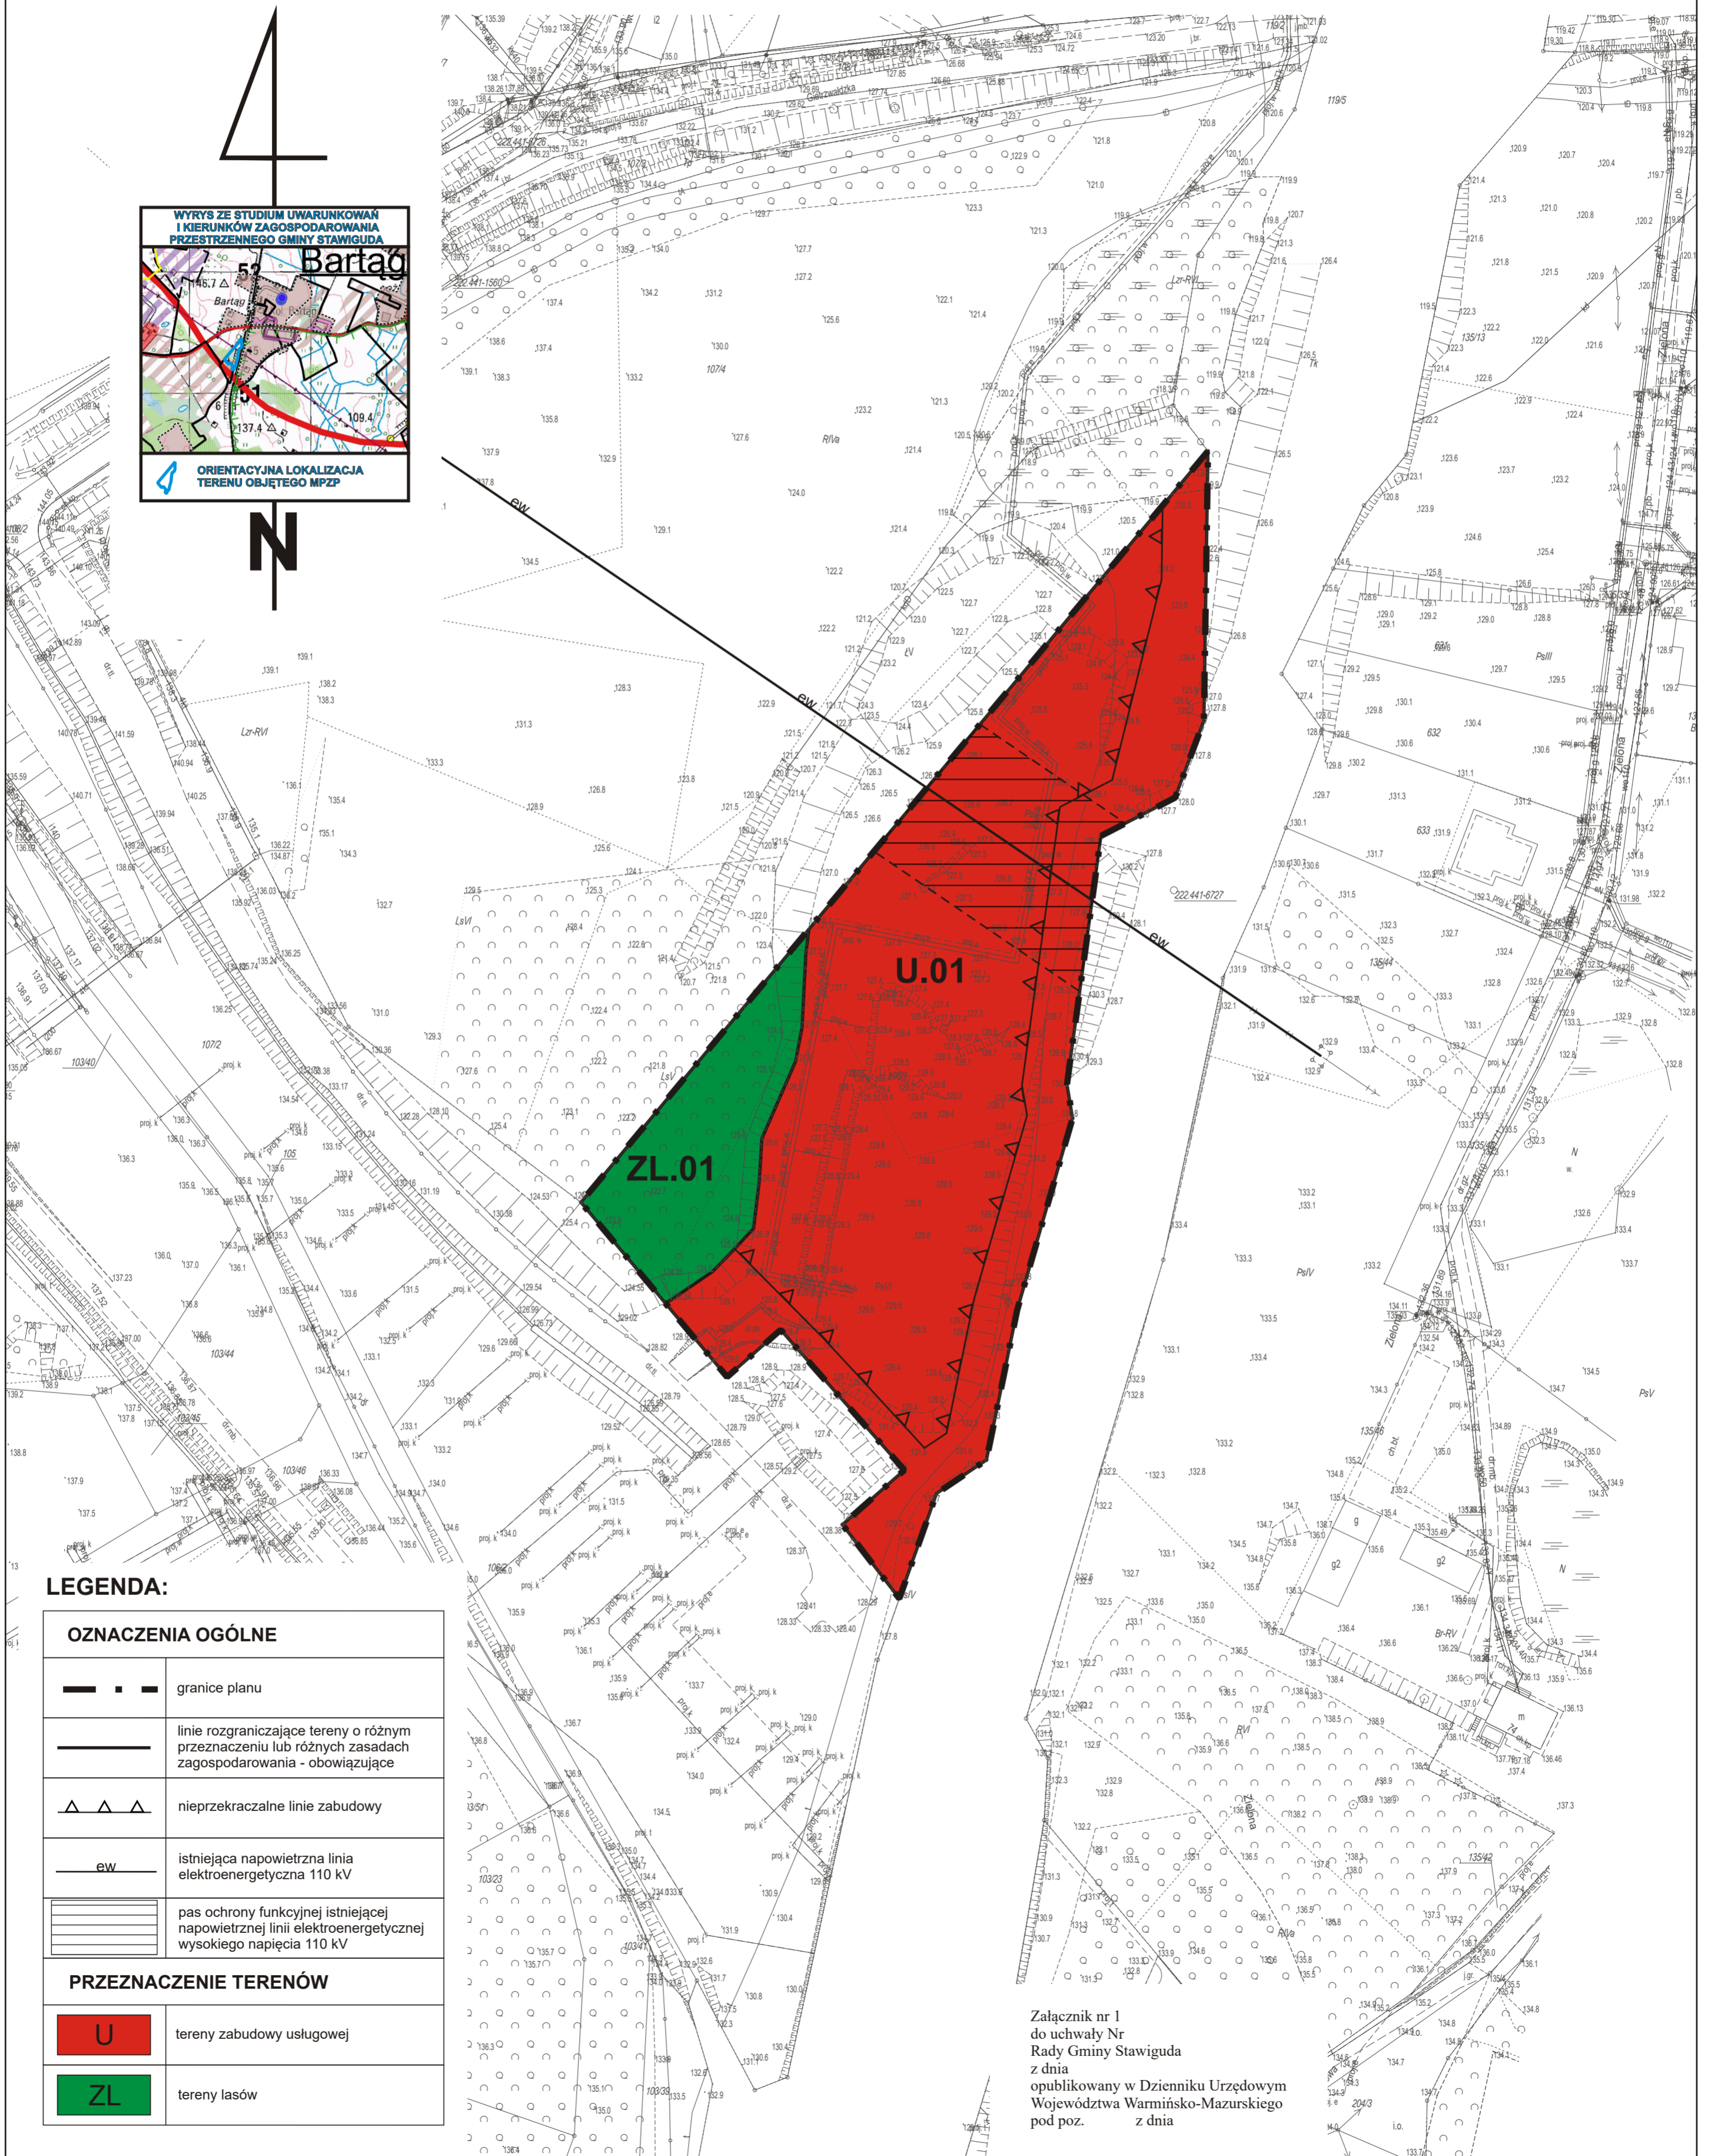

MIEJSCOWY PLAN ZAGOSPODAROWANIA PRZESTRZENNEGO TERENU ZABUDOWY USŁUGOWEJ POŁOŻONEGO PRZY UL. SPORTOWEJ PASJI W OBRĘBIE BARTĄG GMINA STAWIGUDA

SKALA 1:1000

LEGENDA:

OZNACZENIA OGÓLNE	
	granice planu
	linie rozgraniczające tereny o różnym przeznaczeniu lub różnych zasadach zagospodarowania - obowiązujące
	nieprzekraczalne linie zabudowy
	istniejąca napowietrzna linia elektroenergetyczna 110 kV
	pas ochrony funkcyjnej istniejącej napowietrznej linii elektroenergetycznej wysokiego napięcia 110 kV
PRZEZNACZENIE TERENÓW	
	tereny zabudowy usługowej
	tereny lasów