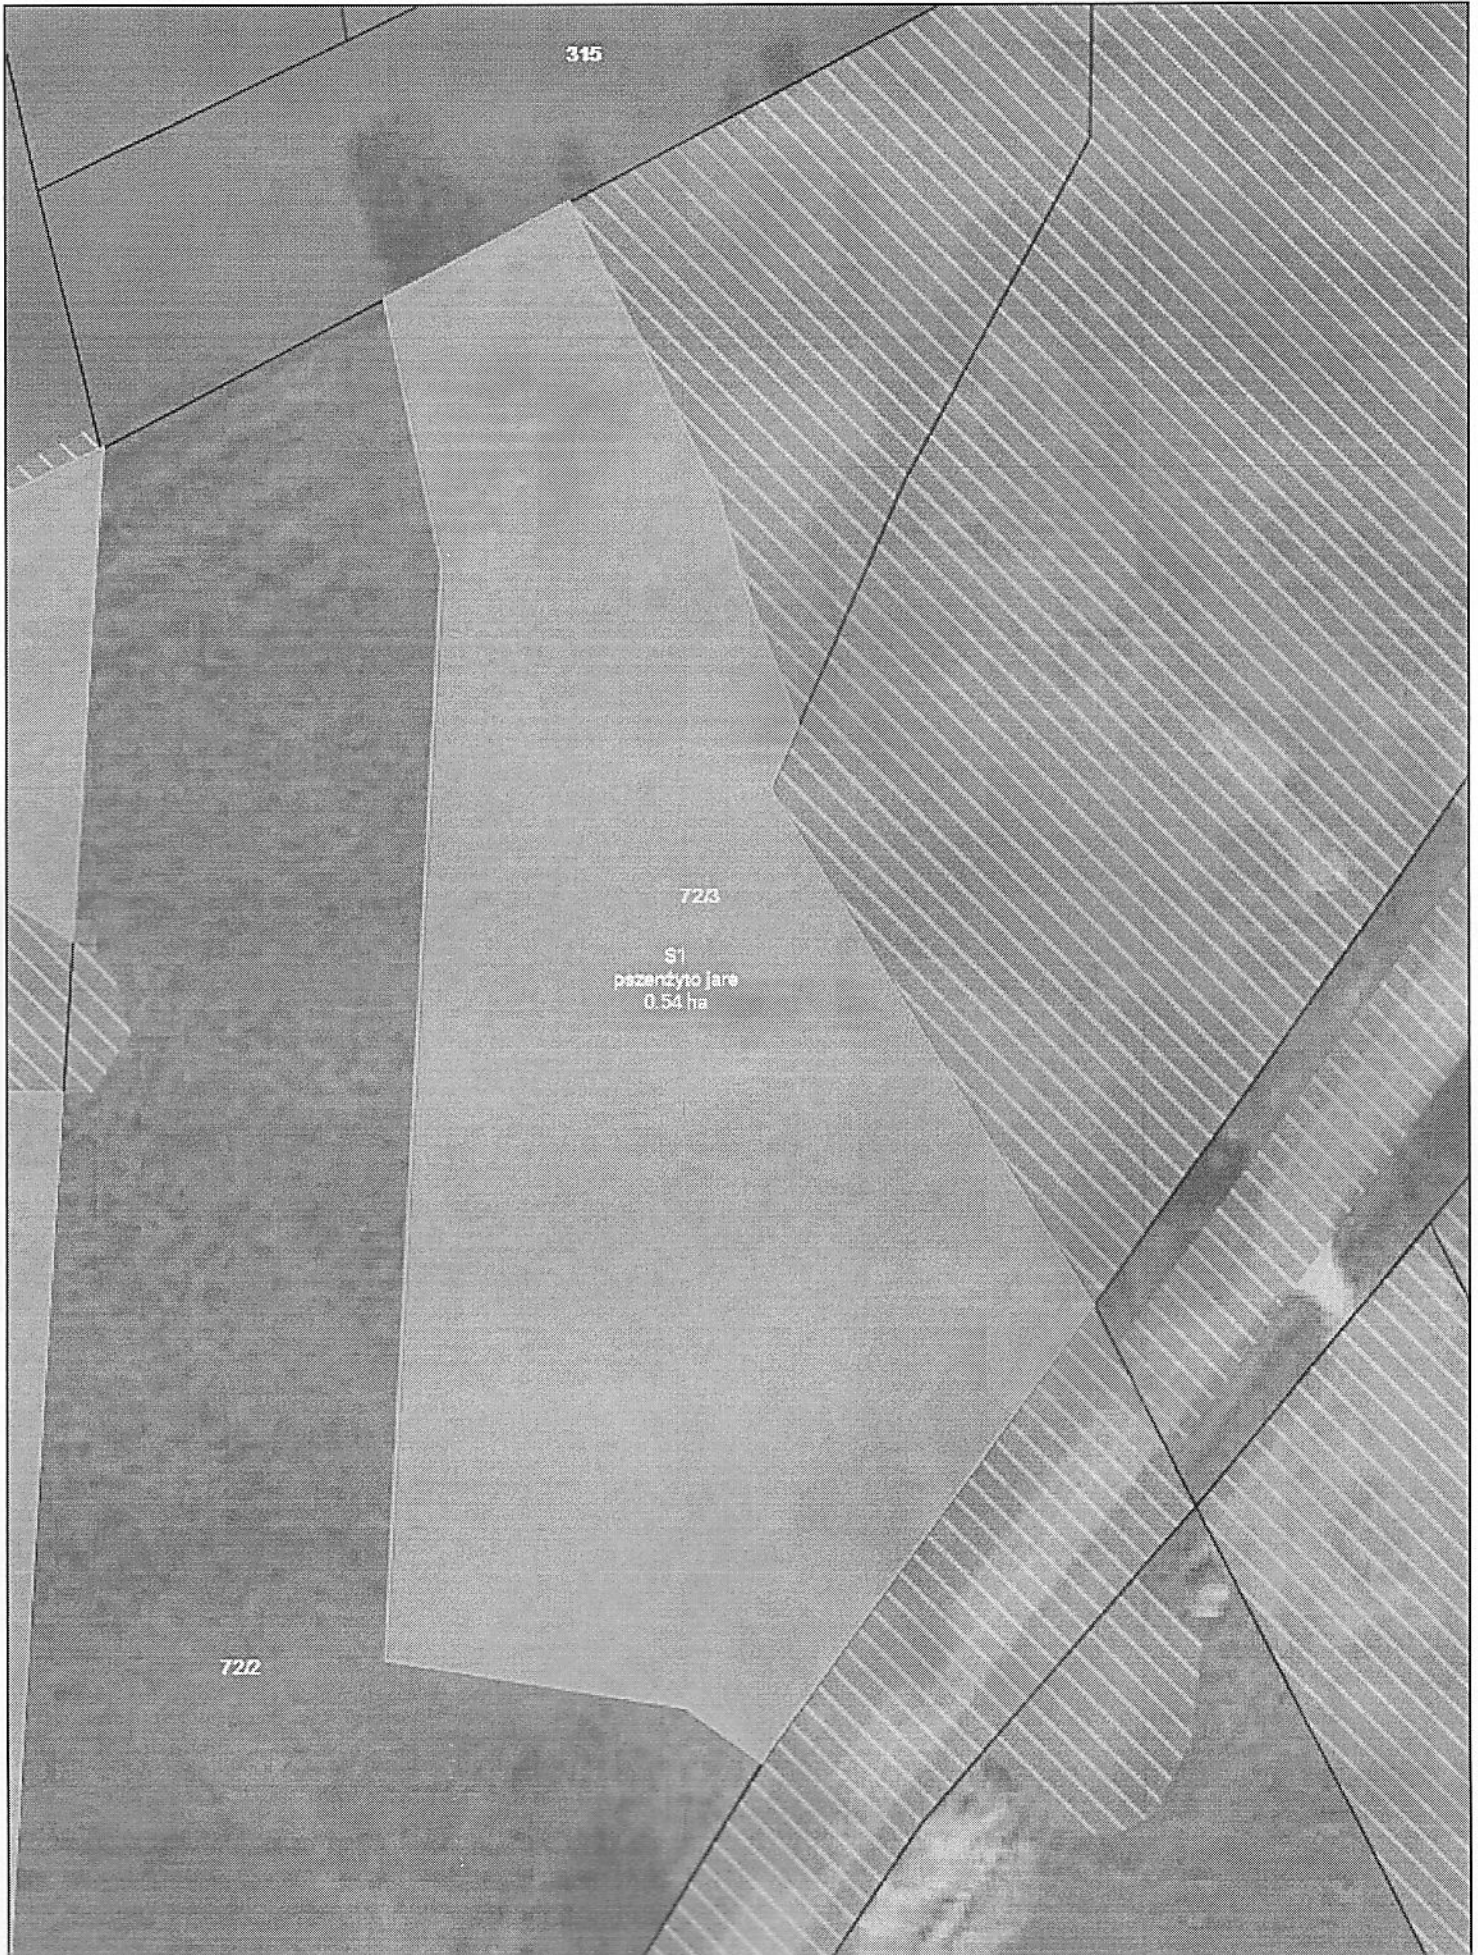

Nazwa FOTOWOLTAIKA GRZYŁINY
Sp. z o.o.

S, S1

315

72B

S1
paszerzyto jare
0.54 ha

72D

Numer producenta 069518384

Działki Rolne: