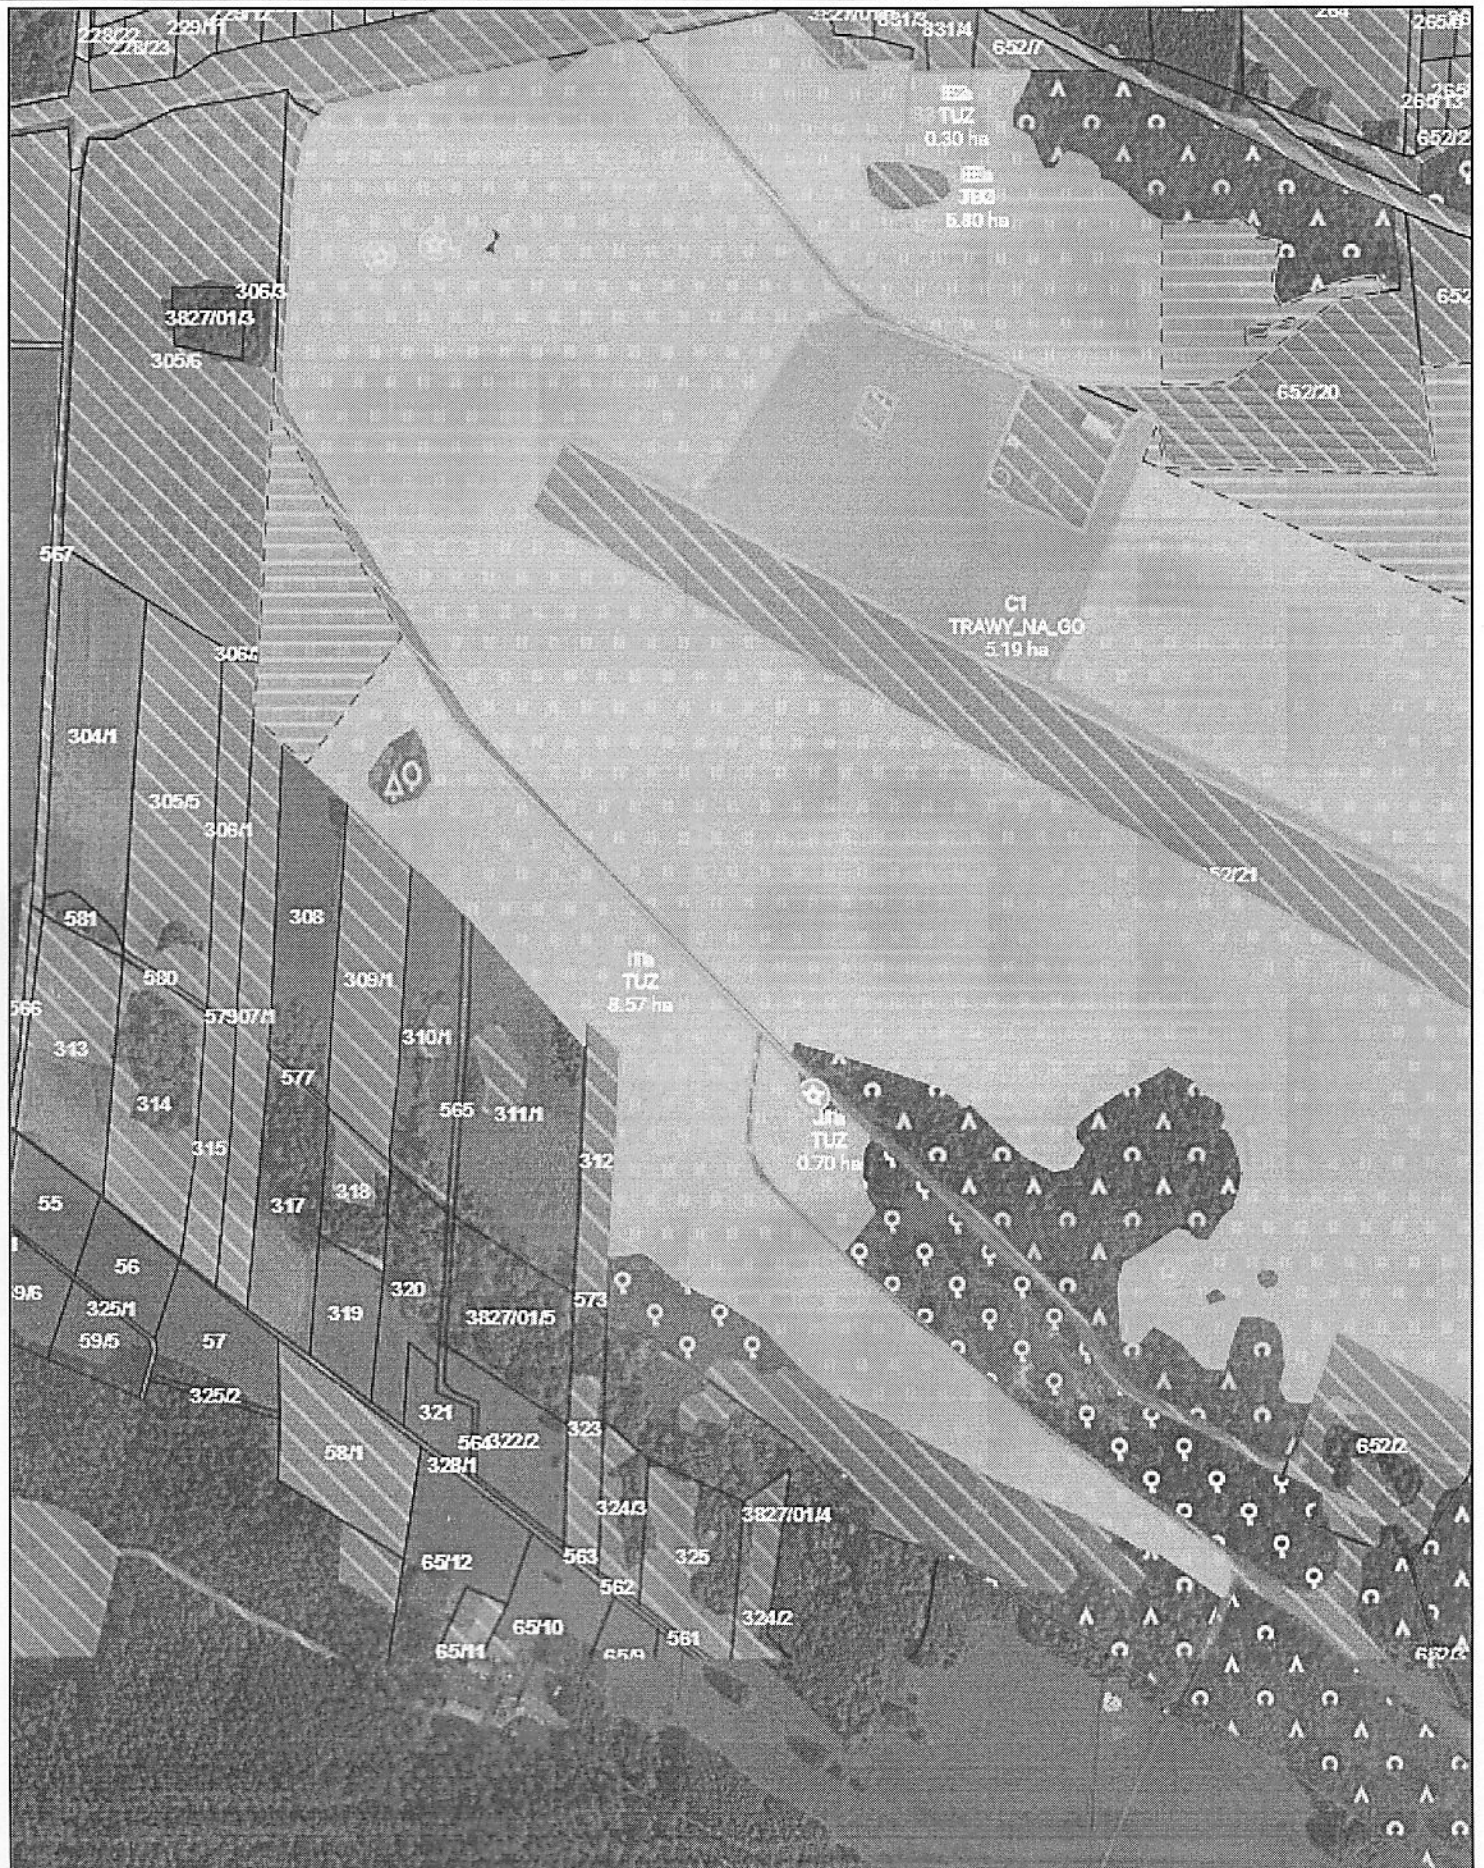

Numer producenta 069518384

Działki Rolne:

Nr mapy 10/22

Nazwa FOTOWOLTAIKA GRYŻLINY
Sp. z o.o.

I, II, IIa