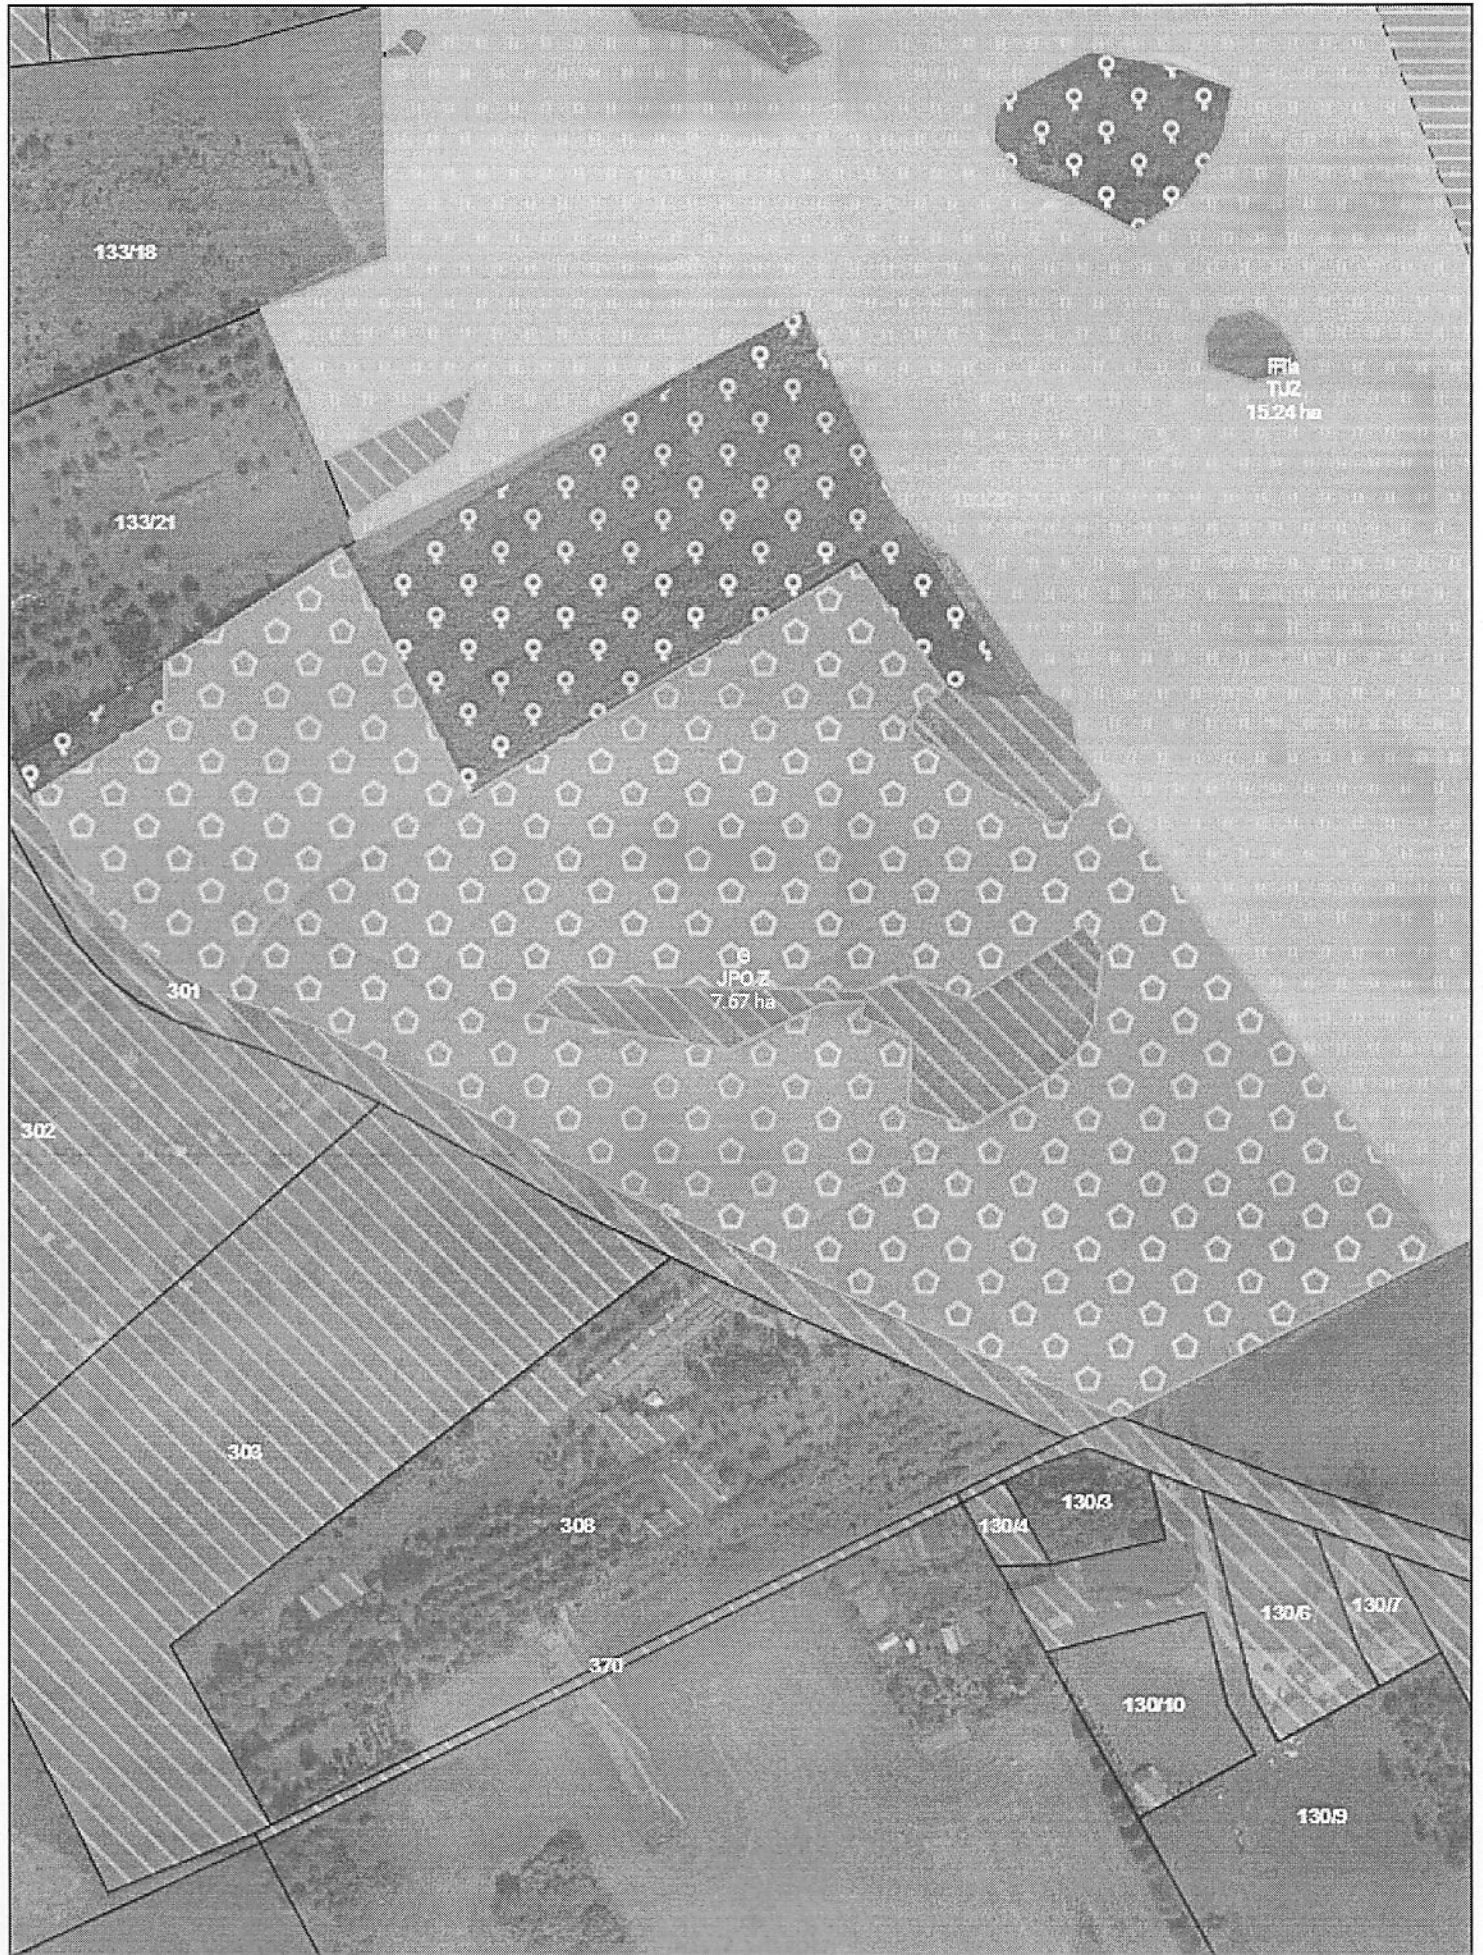

Numer producenta 069518384

Działki Rolne:

Nr mapy 8/22

Nazwa FOTOWOLTAIKA GRYŻLINY
Sp. z o.o.

G