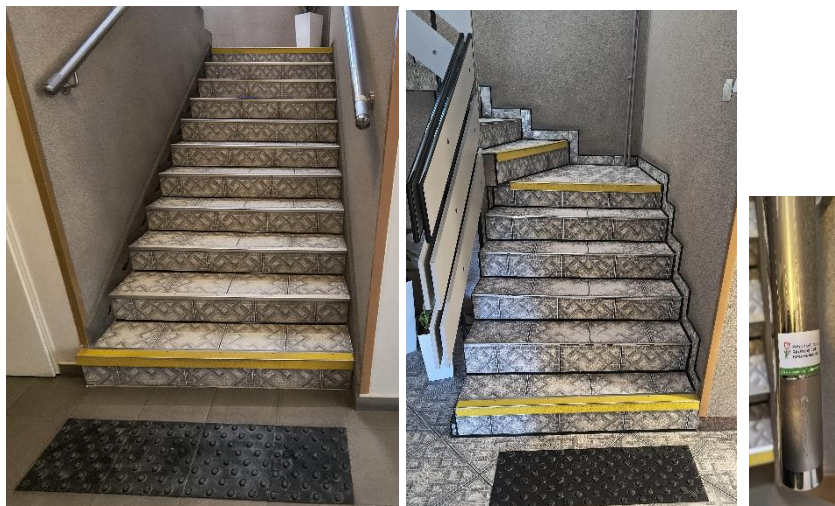

Jeśli przyjedziesz do nas autem zaparkuj na specjalnie oznaczonym miejscu.

Oznaczenie parkingu dla osób niepełnosprawnych z ulicy Warszawskiej w Stawigudzie

Miejsca parkingowe znajdziesz przy wjeździe na parking od ulicy Warmińskiej. Miejsca parkingowe są oznakowane i pomalowane kolorem niebieskim z białym symbolem niepełnosprawności.

Schody i poręcze w urzędzie są odpowiednio oznaczone.

Schody i poręcze w urzędzie są odpowiednio oznaczone

W urzędzie wyznaczono punkt obsługi osób z niepełnosprawnością

W urzędzie wyznaczono punkt obsługi osób z niepełnosprawnością