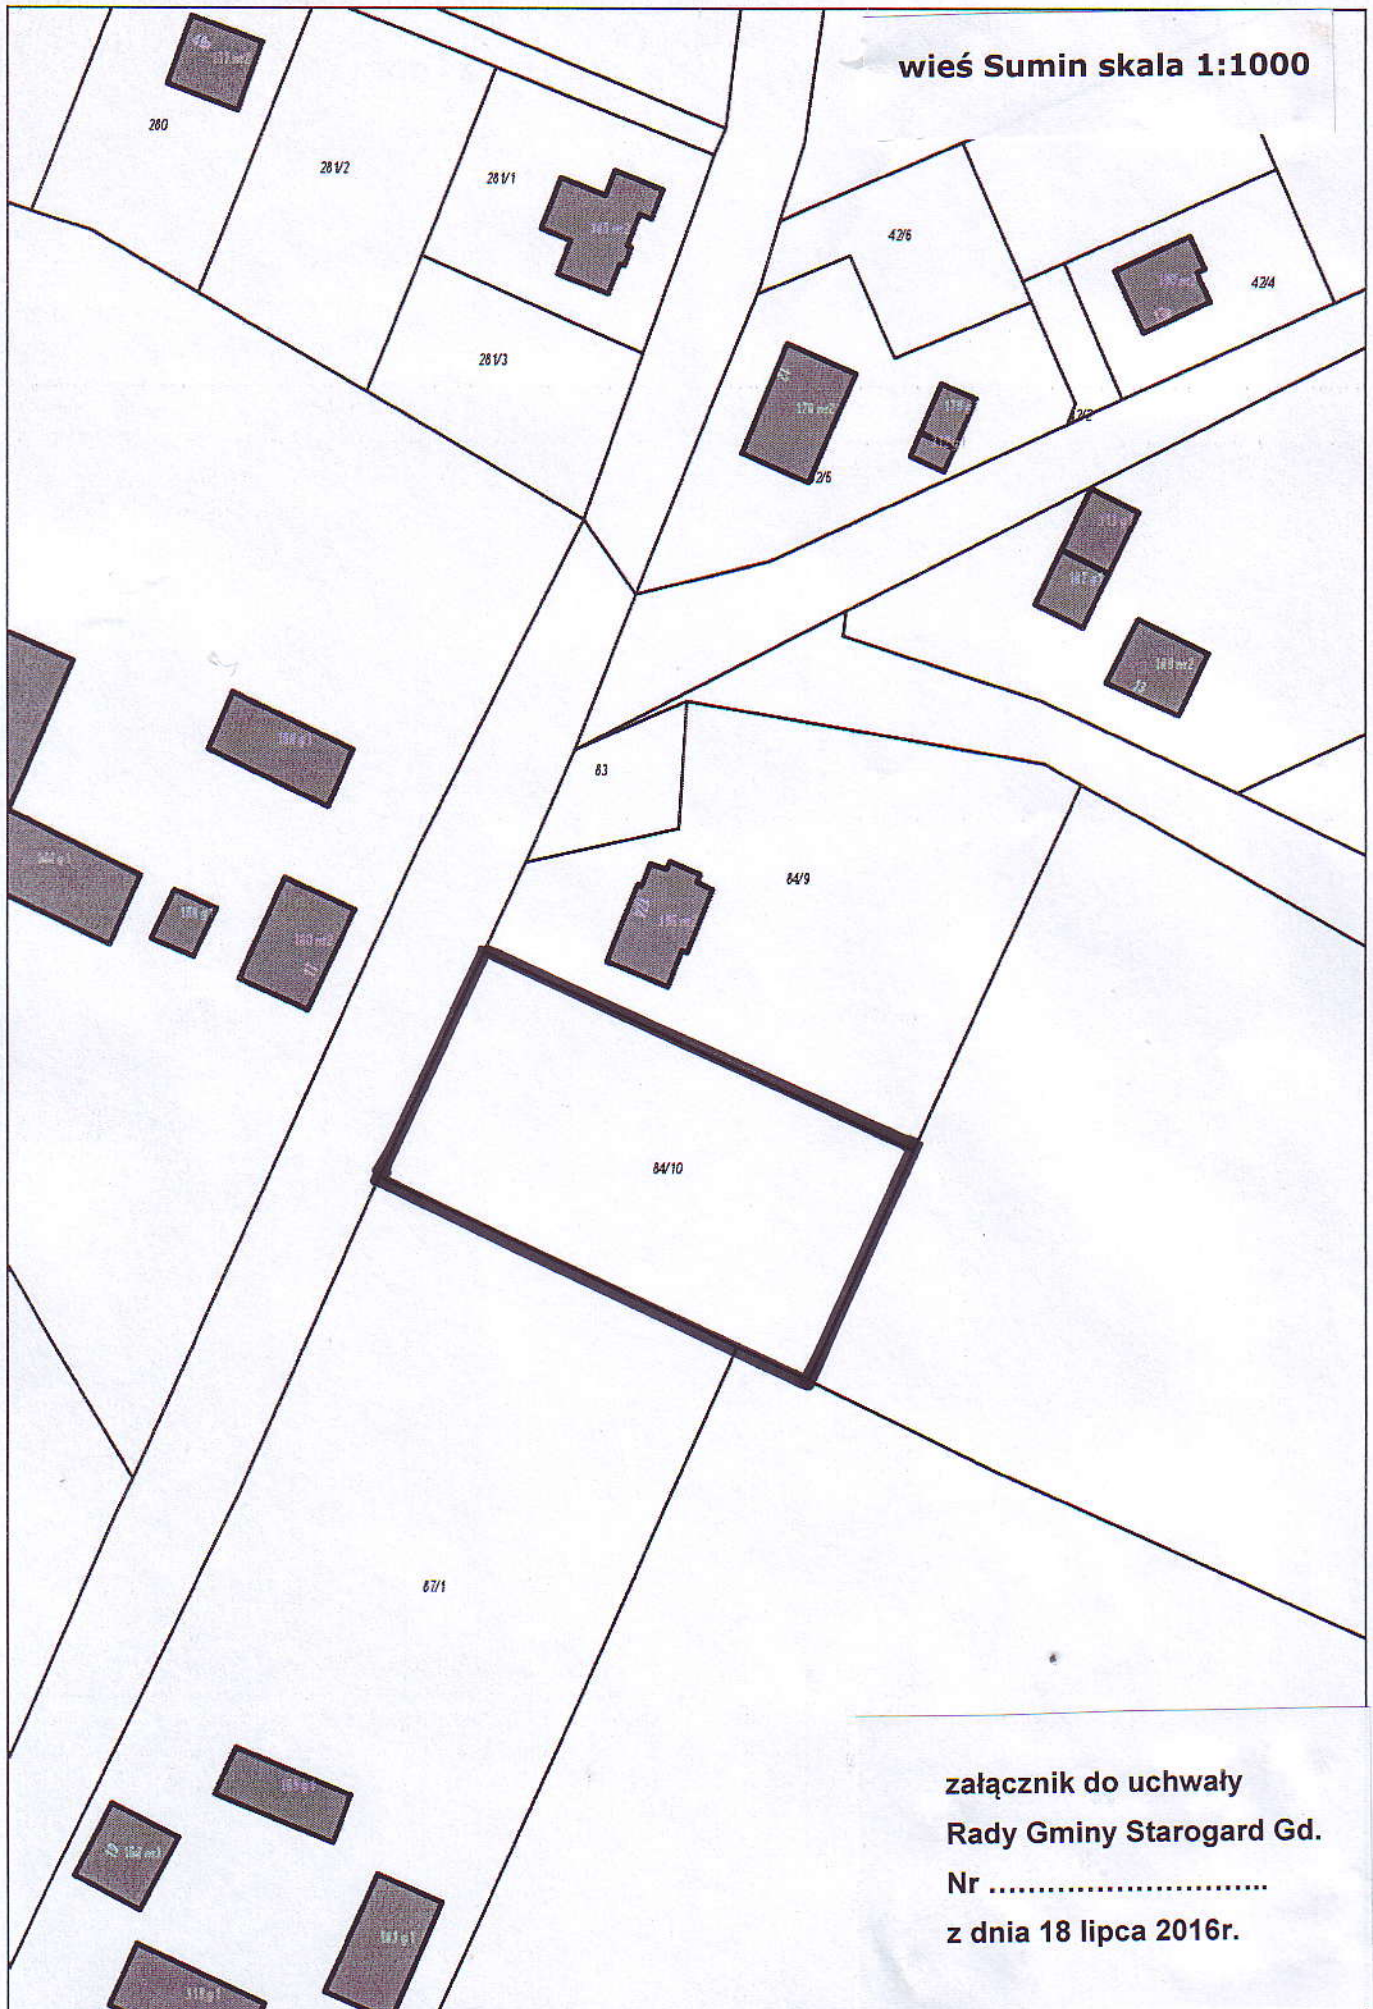

wieś Sumin skala 1:1000

załącznik do uchwały
Rady Gminy Starogard Gd.
Nr
z dnia 18 lipca 2016r.