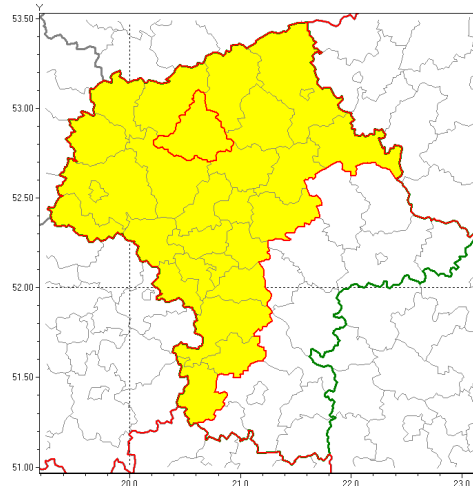

Zasięg ostrzeżenia w województwie

Burze z gradem

Ostrzeżenie meteorologiczne Nr 48

Nazwa biura	IMGW-PIB Centralne Biuro Prognoz Meteorologicznych w Warszawie
Zjawisko/stopień zagrożenia	Burze z gradem/ 1
Obszar	województwo mazowieckie powiat ciechanowski
Ważność	od godz. 12:00 dnia 21.06.2019 do godz. 03:00 dnia 22.06.2019
Przebieg	Prognozuje się wystąpienie burz z opadami deszczu miejscami do 30 mm, lokalnie do 40 mm oraz porywami wiatru do 80 km/h. Miejscami możliwy grad.
Prawdopodobieństwo wystąpienia zjawiska(%)	80%
Uwagi	Brak.
Dyrektor synoptyk IMGW-PIB	Kamil Walczak
Godzina i data wydania	godz. 08:06 dnia 21.06.2019
SMS	IMGW-PIB OSTRZEŻA: BURZE Z GRADEM/1 mazowieckie/ciechanowski od 12:00/21.06 do 03:00/22.06.2019 deszcz 40 mm, porywy 80 km/h.