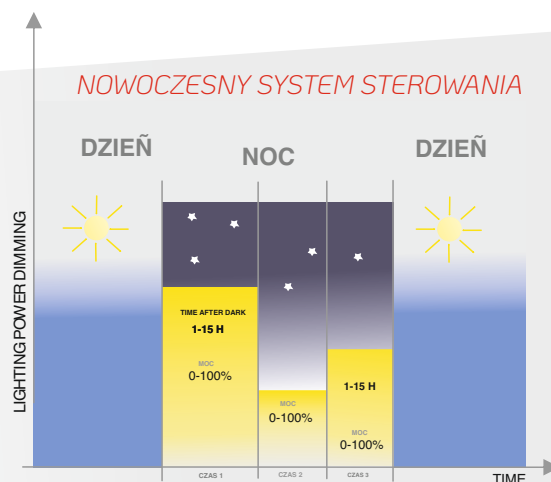

Led Solar System

Polski producent lamp solarnych ONE WAY eco i ONE WAY premium

ONE WAY eco 20 watt

PARAMETRY LAMPY:

- WYSOKOŚĆ MASZTU	5,3 M
- WYSOKOŚĆ MONTAŻU OPRAWY	4,8 M
- MOC LAMPY	20 WATT
- WYDAJNOŚĆ LED	3700 LM
- AKUMULATOR -ELOWY	100 Ah
- PANEL SOLARNY	200 WATT
- FUNDAMENT	F-100
- SŁUP	OCYNK
- KONTROLER	ONE WAY eco