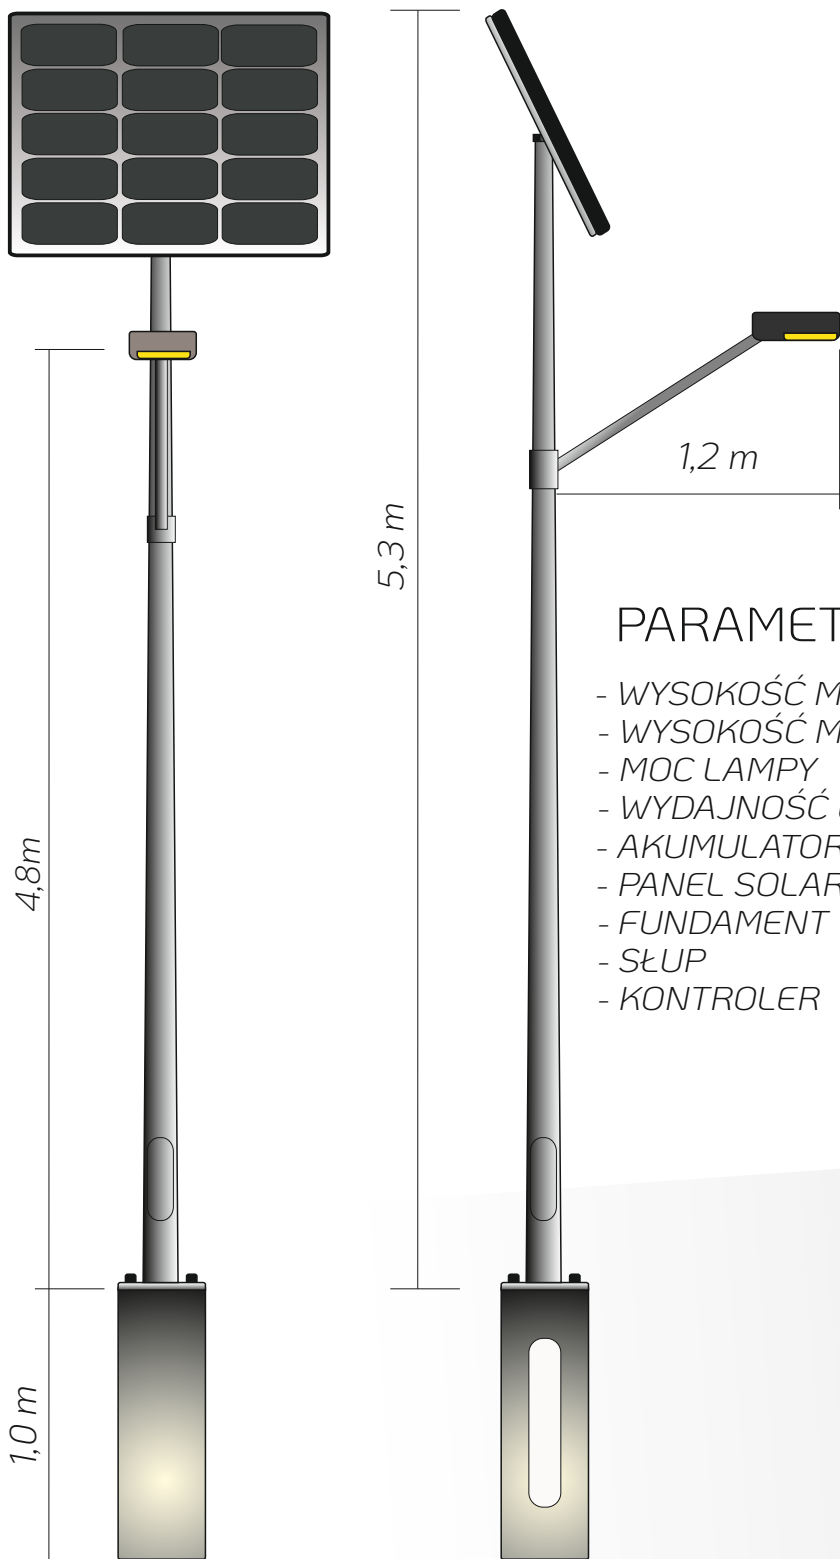

Led Solar System

Polski producent lamp solarnych ONE WAY eco i ONE WAY premium

ONE WAY eco 20 watt

PARAMETRY LAMPY:

- WYSOKOŚĆ MASZTU	5,3 M
- WYSOKOŚĆ MONTAŻU OPRAWY	4,8 M
- MOC LAMPY	20 WATT
- WYDAJNOŚĆ LED	3700 LM
- AKUMULATOR -ELOWY	100 Ah
- PANEL SOLARNY	200 WATT
- FUNDAMENT	F-100
- SŁUP	OCYNK
- KONTROLER	ONE WAY eco