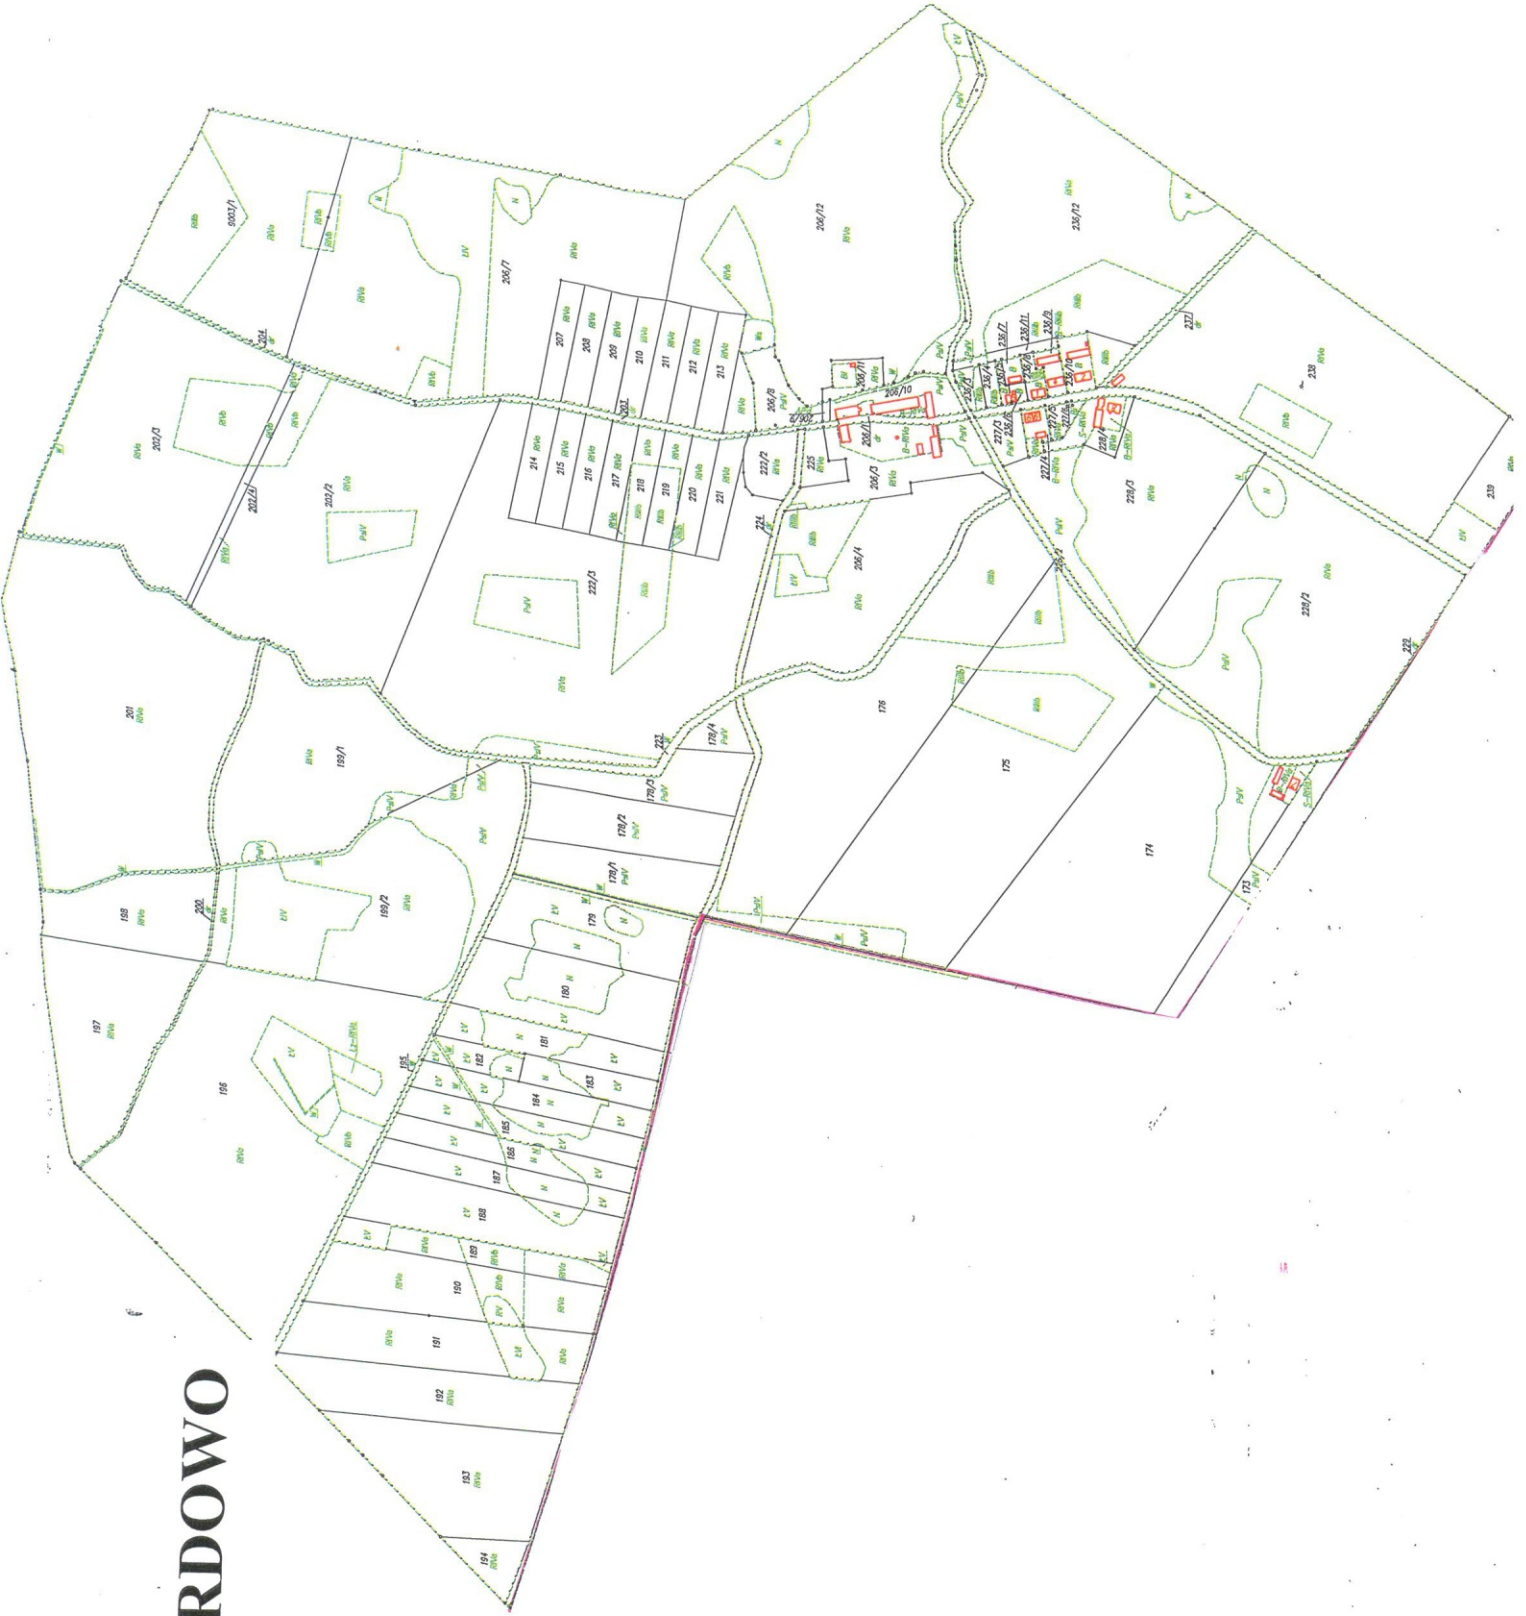

SOŁECTWO BRDOWO

Załącznik nr 2
do Uchwały nr XIV/160/15
Rady Miasta i Gminy Gołańcz
z dnia 29 grudnia 2015 roku