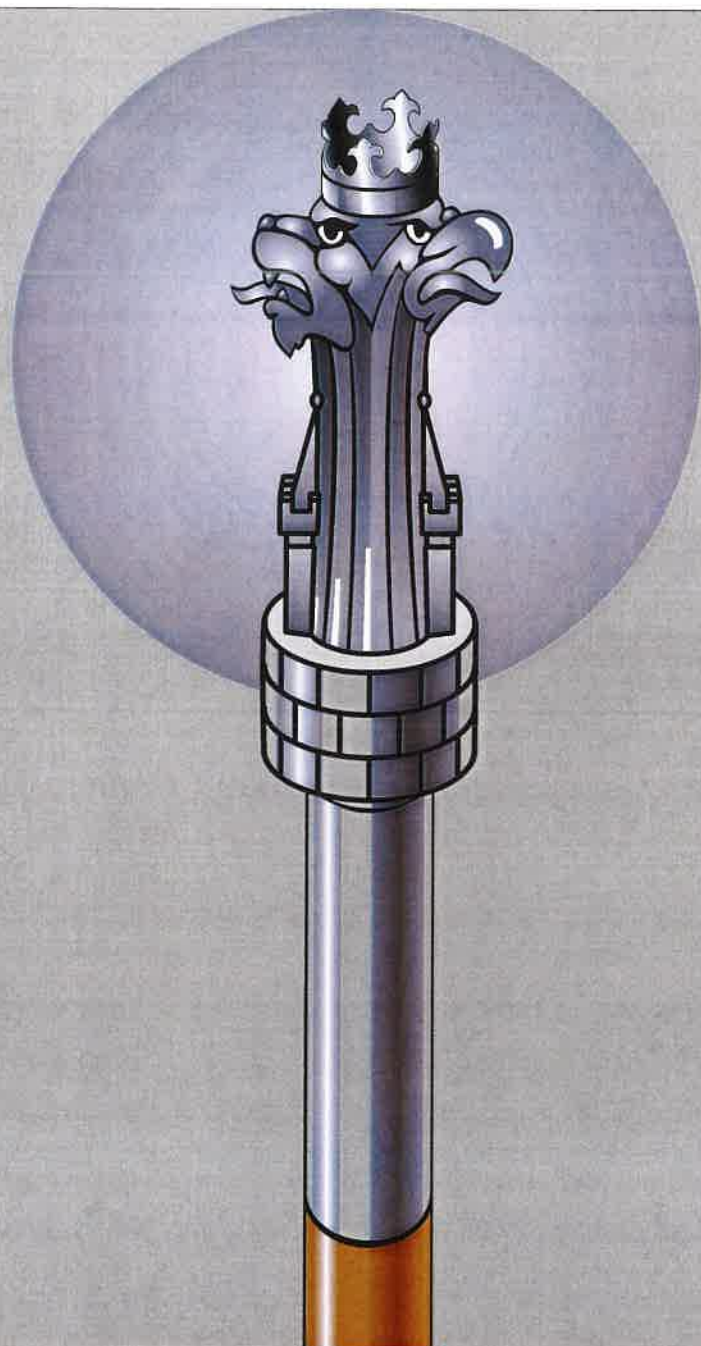

GNIEWKOWO

SZTANDAR  
STRONA LEWA

Zaprojektował artysta plastyk  
Lech-Tadeusz Karczewski  
w czerwcu 2021 roku

**GNIEWKOWO**

**SZTANDAR  
STRONA PRAWA**

Zaprojektował artysta plastyk  
Lech Tadeusz Karczewski  
w czerwcu 2021 roku

**GNIEWKOWO**

**GŁOWICA  
SZTANDARU**

Zaprojektował artysta plastyk  
Lech-Tadeusz Karczewski  
w czerwcu 2021 roku

- barwy narodowe
- kir żałobny