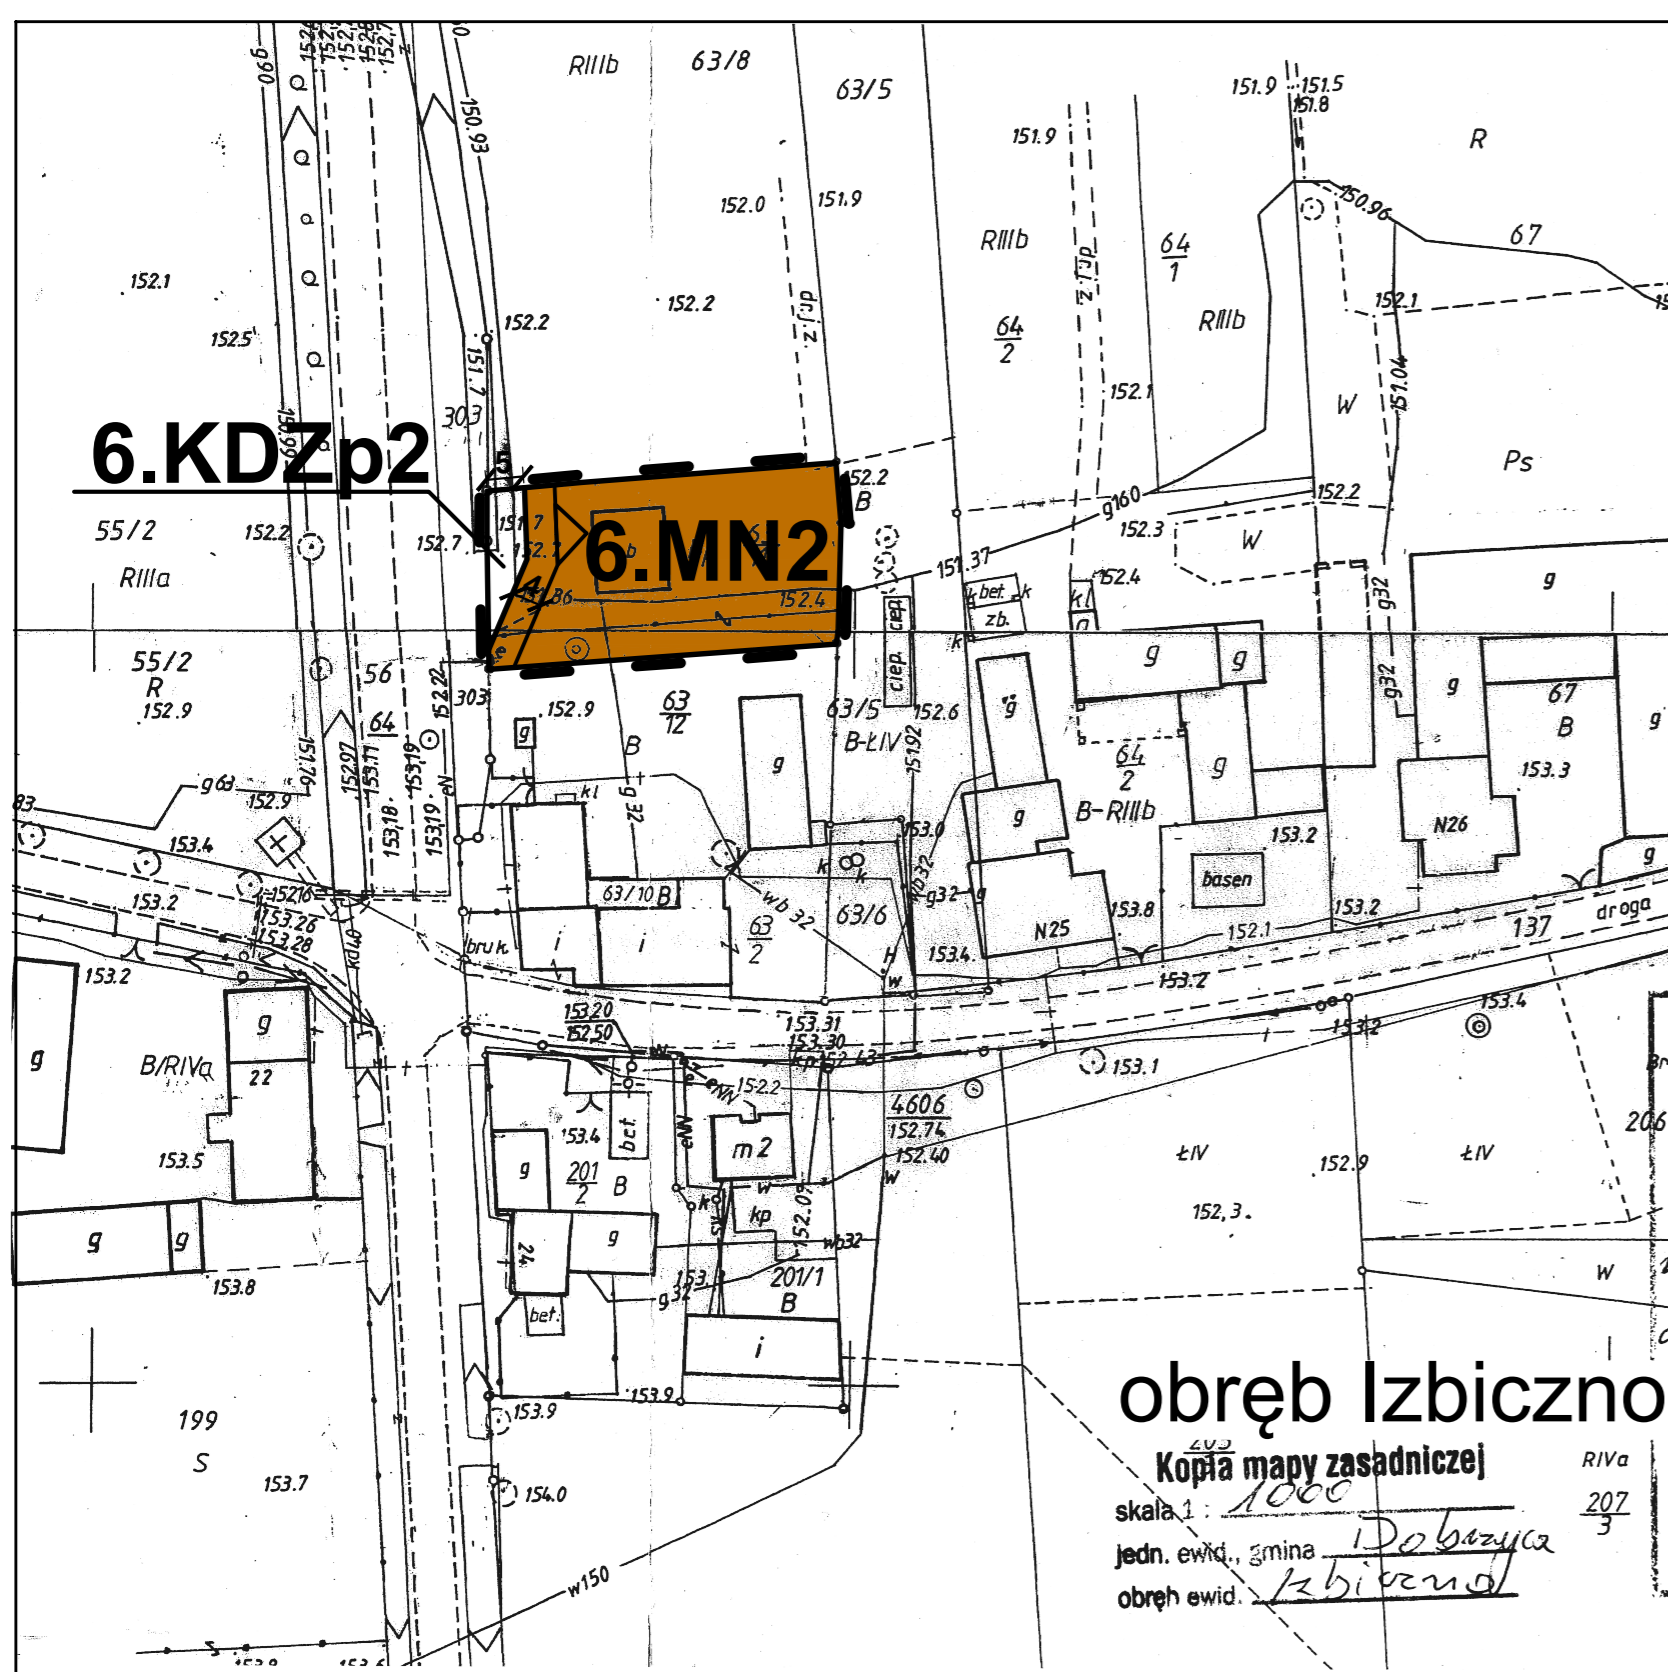

ZMIANA MIEJSCOWEGO PLANU ZAGOSPODAROWANIA PRZESTRZENNEGO GMINY DOBRZYCA W MIEJSCOWOŚCIACH IZBICZNO I KOŹMINIEC

ZAŁĄCZNIK NR 6
DO UCHWAŁY NR RADY MIEJSKIEJ GMINY DOBRZYCA
Z DNIA
OGŁOSZONEJ W DZIENNIKU URZĘDOWYM
WOJEWÓDZTWA WIELKOPOLSKIEGO
POZ. Z DNIA

Oznaczenia:

- granice opracowania miejscowego planu
- linie rozgraniczające tereny o różnym przeznaczeniu lub różnych zasadach zagospodarowania
- nieprzekraczalne linie zabudowy
- obowiązująca linia zabudowy

MN - tereny zabudowy mieszkaniowej jednorodzinnej

KDZp - tereny przeznaczone pod poszerzenie dróg publicznych klasy zbiorczej

Oznaczenia elementów informacyjnych:

- orientacyjne linie podziału wewnętrznego