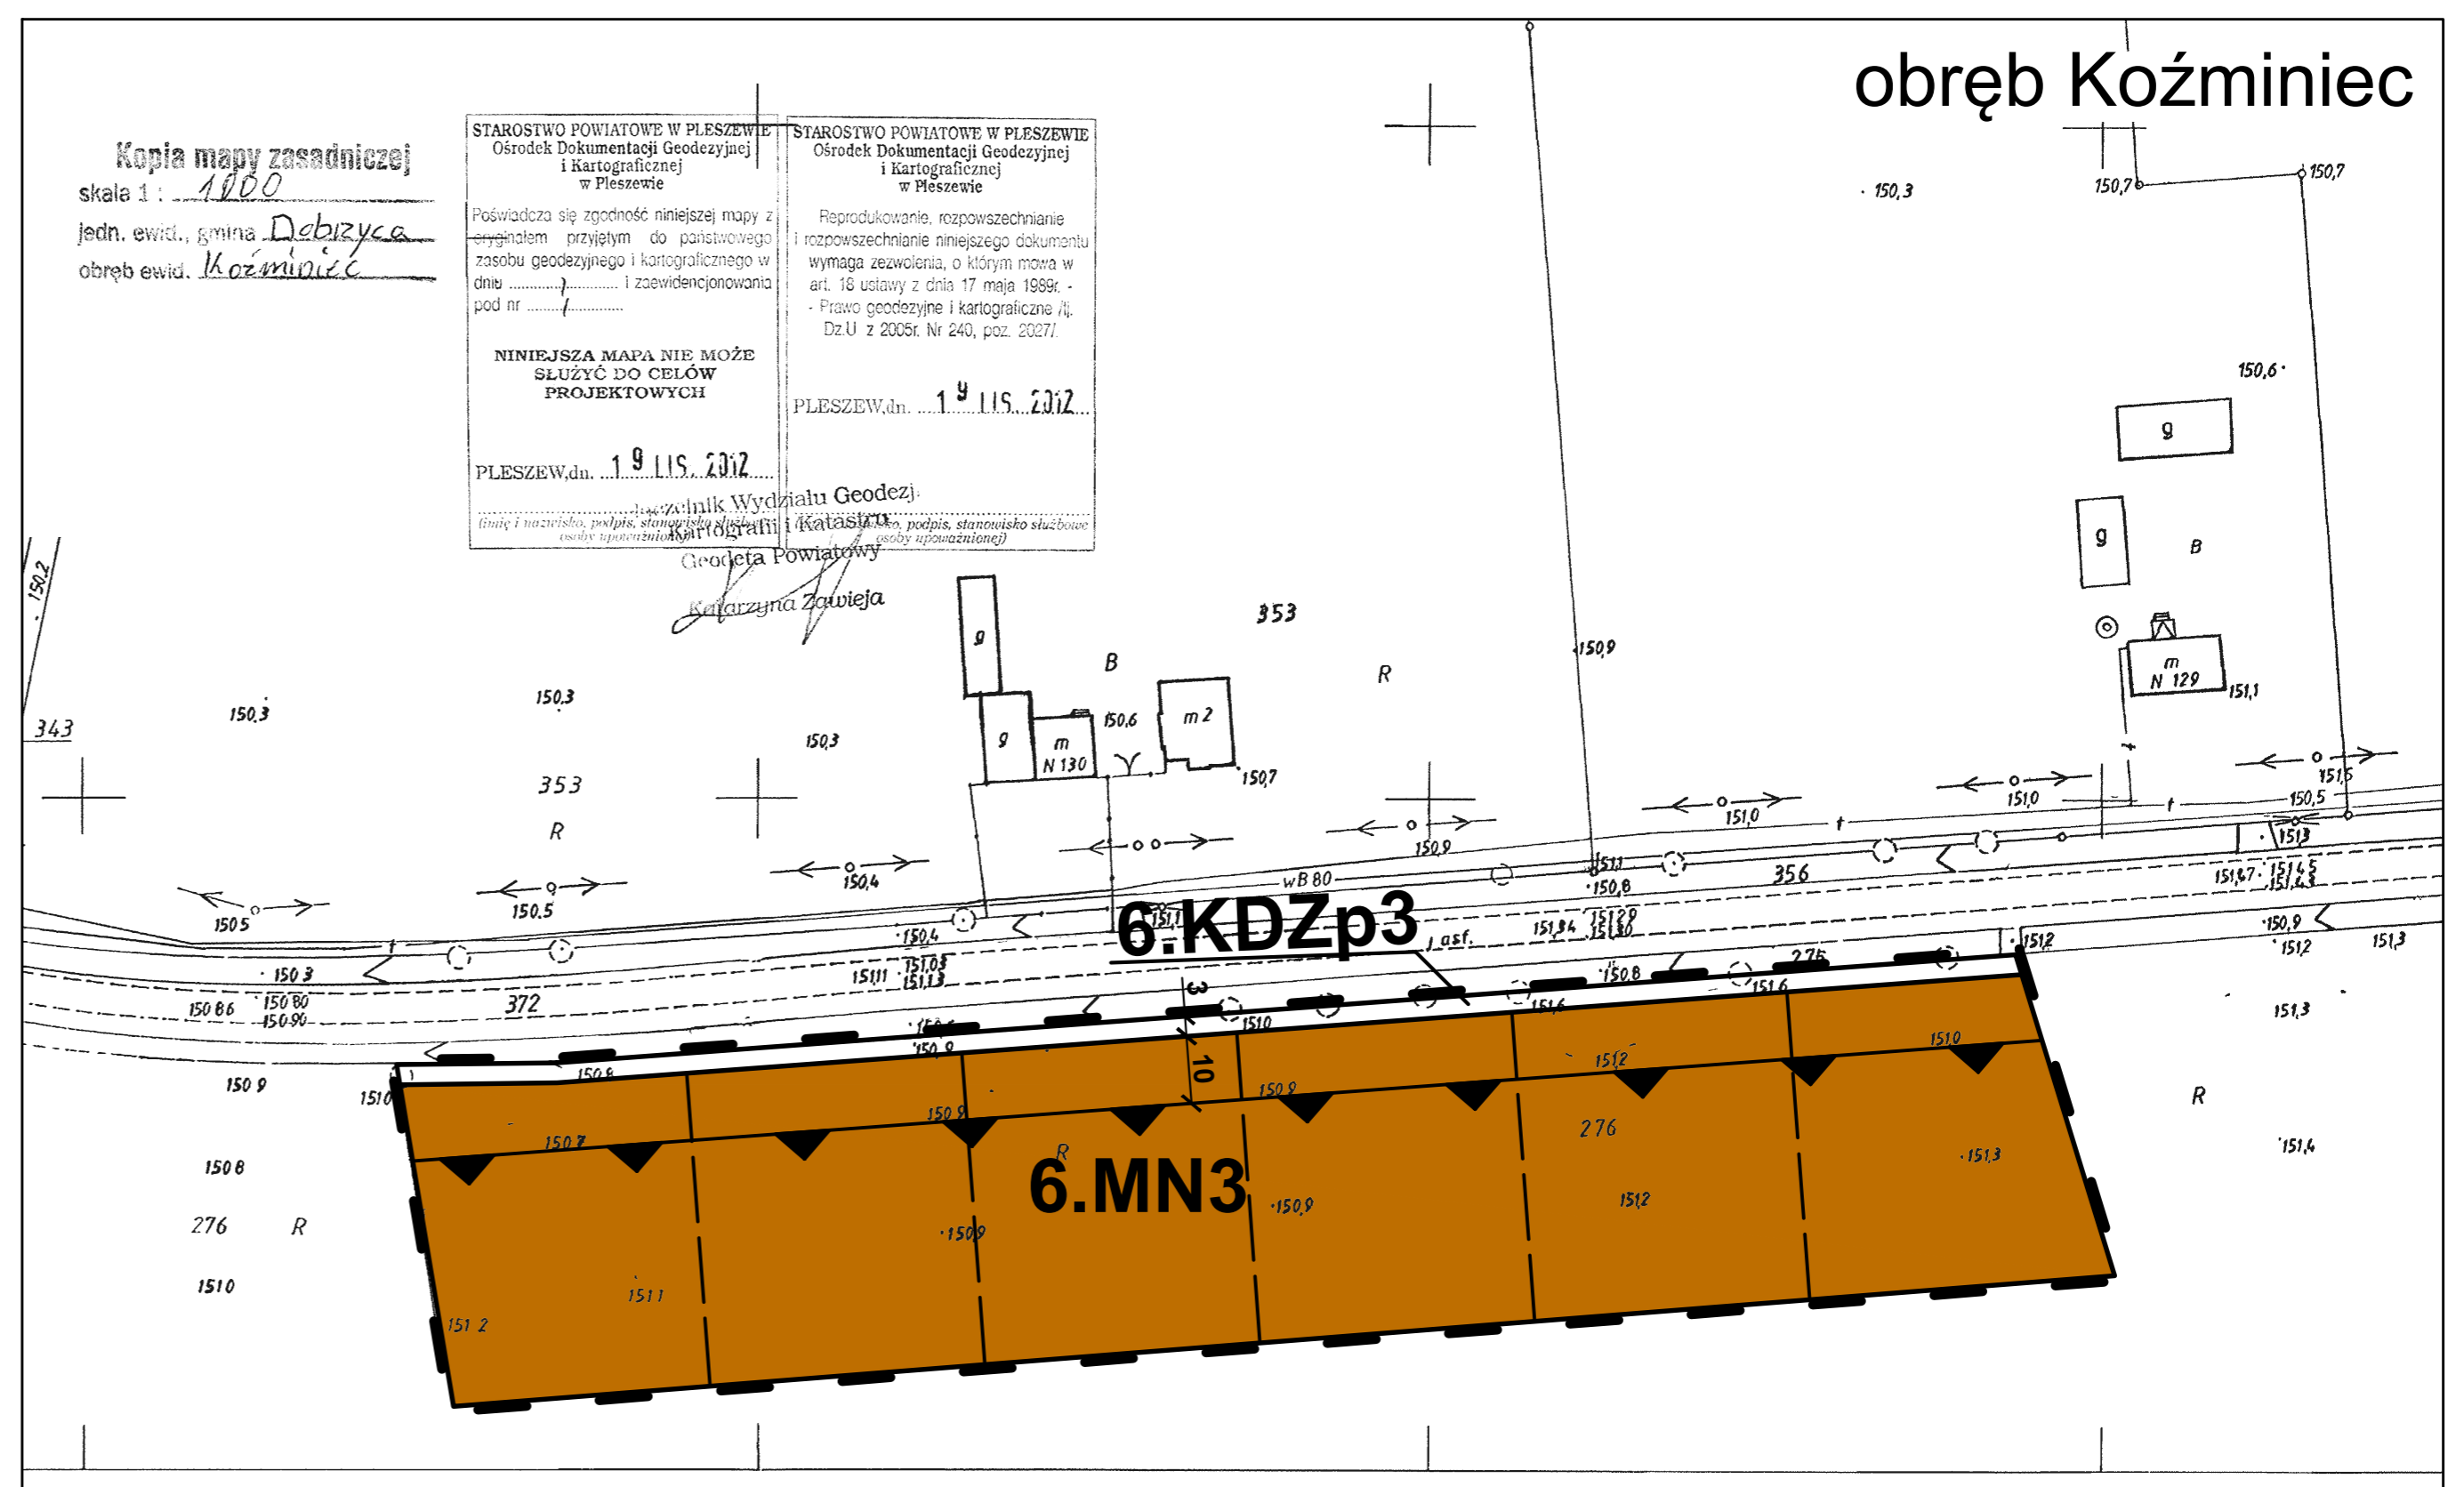

ZMIANA MIEJSCOWEGO PLANU ZAGOSPODAROWANIA PRZESTRZENNEGO GMINY DOBRZYCA W MIEJSCOWOŚCIACH IZBICZNO I KOŹMINIEC

ZAŁĄCZNIK NR 6
DO UCHWAŁY NR RADY MIEJSKIEJ GMINY DOBRZYCA
Z DNIA
OGŁOSZONEJ W DZIENNIKU URZĘDOWYM
WOJEWÓDZTWA WIELKOPOLSKIEGO
POZ. Z DNIA

Oznaczenia:

- granice opracowania miejscowego planu
- linie rozgraniczające tereny o różnym przeznaczeniu lub różnych zasadach zagospodarowania
- nieprzekraczalne linie zabudowy
- obowiązująca linia zabudowy

MN - tereny zabudowy mieszkaniowej jednorodzinnej

KDZp - tereny przeznaczone pod poszerzenie dróg publicznych klasy zbiorczej

Oznaczenia elementów informacyjnych:

- orientacyjne linie podziału wewnętrznego