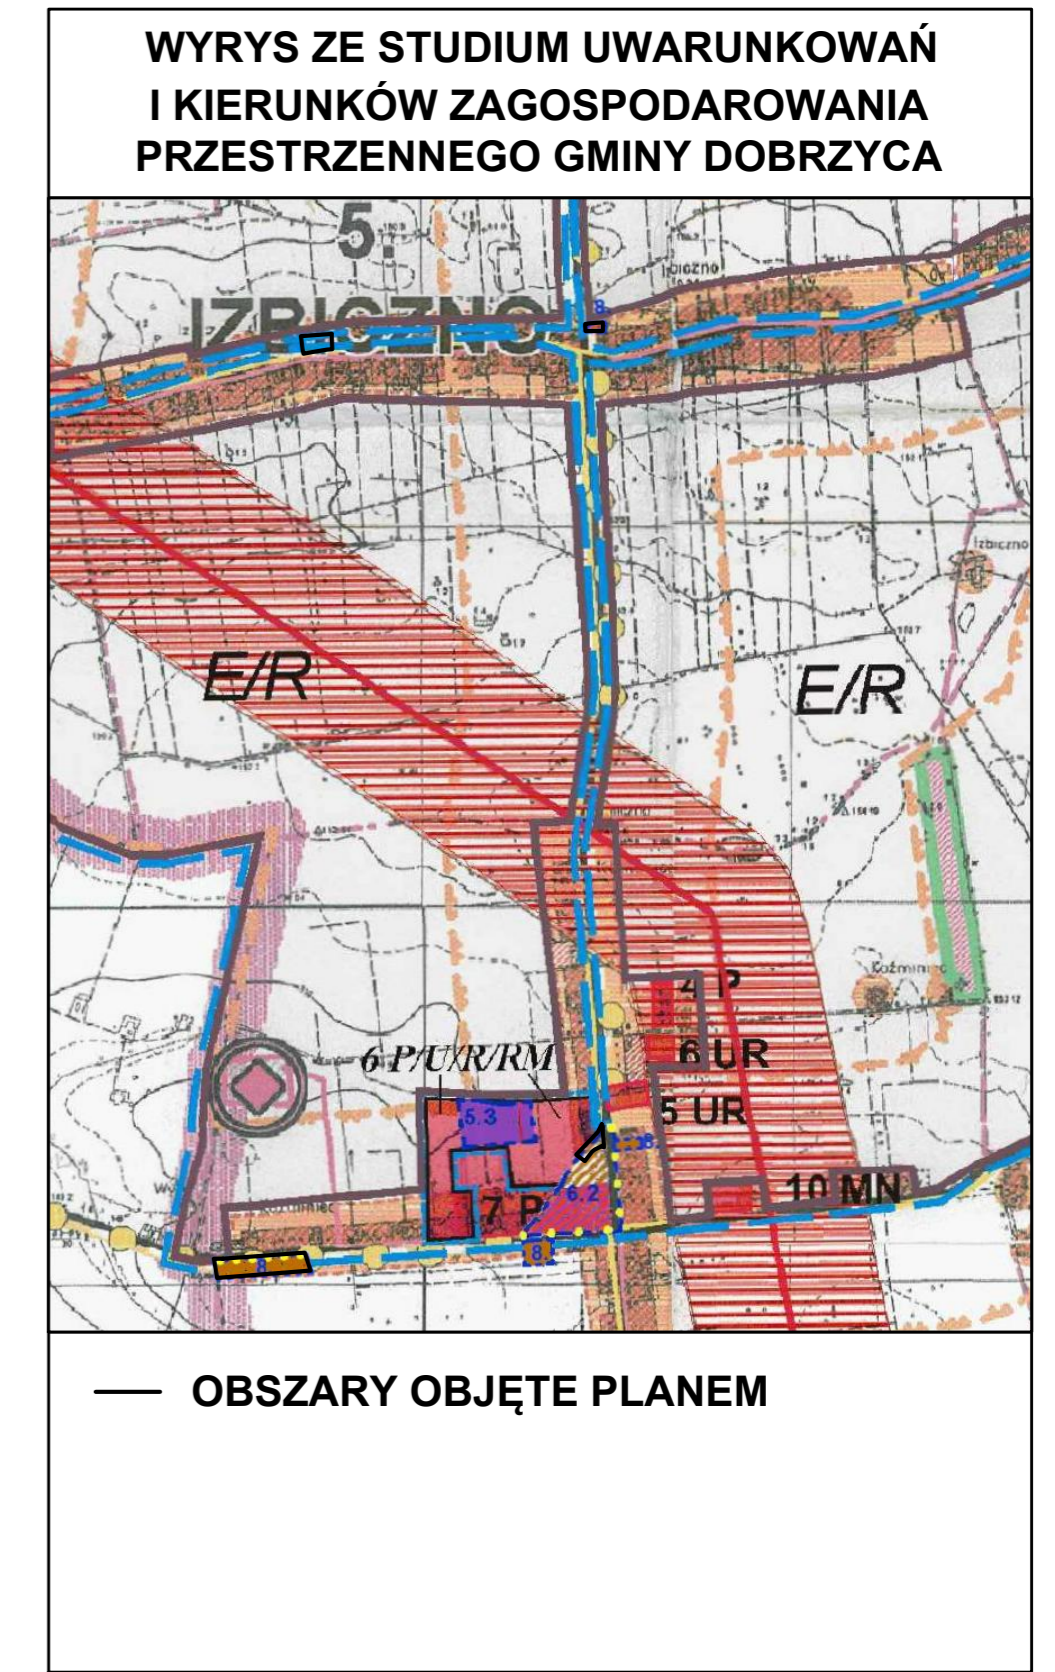

ZMIANA MIEJSCOWEGO PLANU ZAGOSPODAROWANIA PRZESTRZENNEGO GMINY DOBRZYCA W MIEJSCOWOŚCIACH IZBICZNO I KOŹMINIEC

ZAŁĄCZNIK NR 6
DO UCHWAŁY NR RADY MIEJSKIEJ GMINY DOBRZYCA
Z DNIA
OGŁOSZONEJ W DZIENNIKU URZĘDOWYM
WOJEWÓDZTWA WIELKOPOLSKIEGO
POZ. Z DNIA

Oznaczenia:

- granice opracowania miejscowego planu
- linie rozgraniczające tereny o różnym przeznaczeniu lub różnych zasadach zagospodarowania
- nieprzekraczalne linie zabudowy
- obowiązująca linia zabudowy

MN - tereny zabudowy mieszkaniowej jednorodzinnej

KDZp - tereny przeznaczone pod poszerzenie dróg publicznych klasy zbiorczej

Oznaczenia elementów informacyjnych:

- orientacyjne linie podziału wewnętrznego