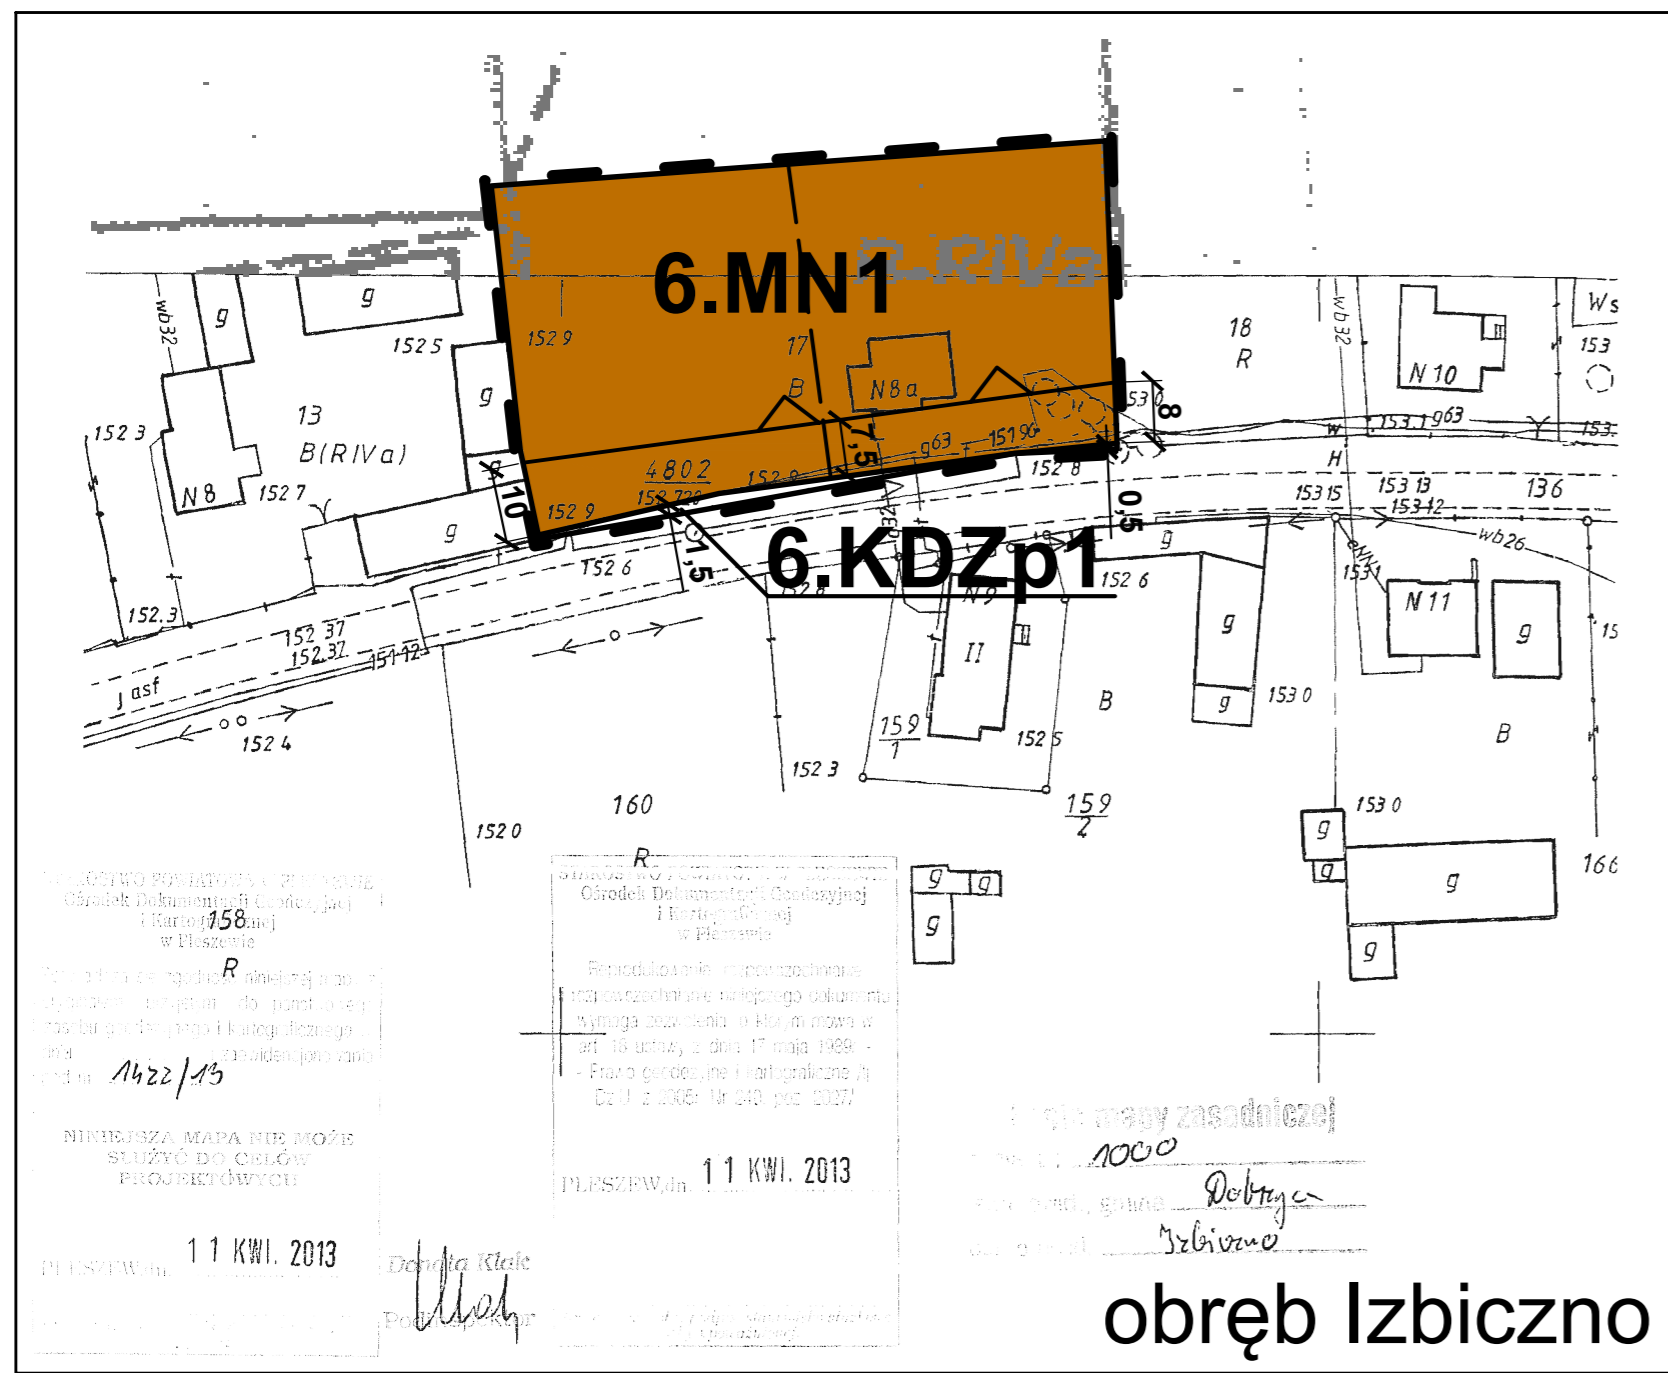

ZMIANA MIEJSCOWEGO PLANU ZAGOSPODAROWANIA PRZESTRZENNEGO GMINY DOBRZYCA W MIEJSCOWOŚCIACH IZBICZNO I KOŹMINIEC

ZAŁĄCZNIK NR 6
DO UCHWAŁY NR RADY MIEJSKIEJ GMINY DOBRZYCA
Z DNIA
OGŁOSZONEJ W DZIENNIKU URZĘDOWYM
WOJEWÓDZTWA WIELKOPOLSKIEGO
POZ. Z DNIA

Oznaczenia:

- granice opracowania miejscowego planu
- linie rozgraniczające tereny o różnym przeznaczeniu lub różnych zasadach zagospodarowania
- nieprzekraczalne linie zabudowy
- obowiązująca linia zabudowy

MN - tereny zabudowy mieszkaniowej jednorodzinnej

KDZp - tereny przeznaczone pod poszerzenie dróg publicznych klasy zbiorczej

Oznaczenia elementów informacyjnych:

- orientacyjne linie podziału wewnętrznego