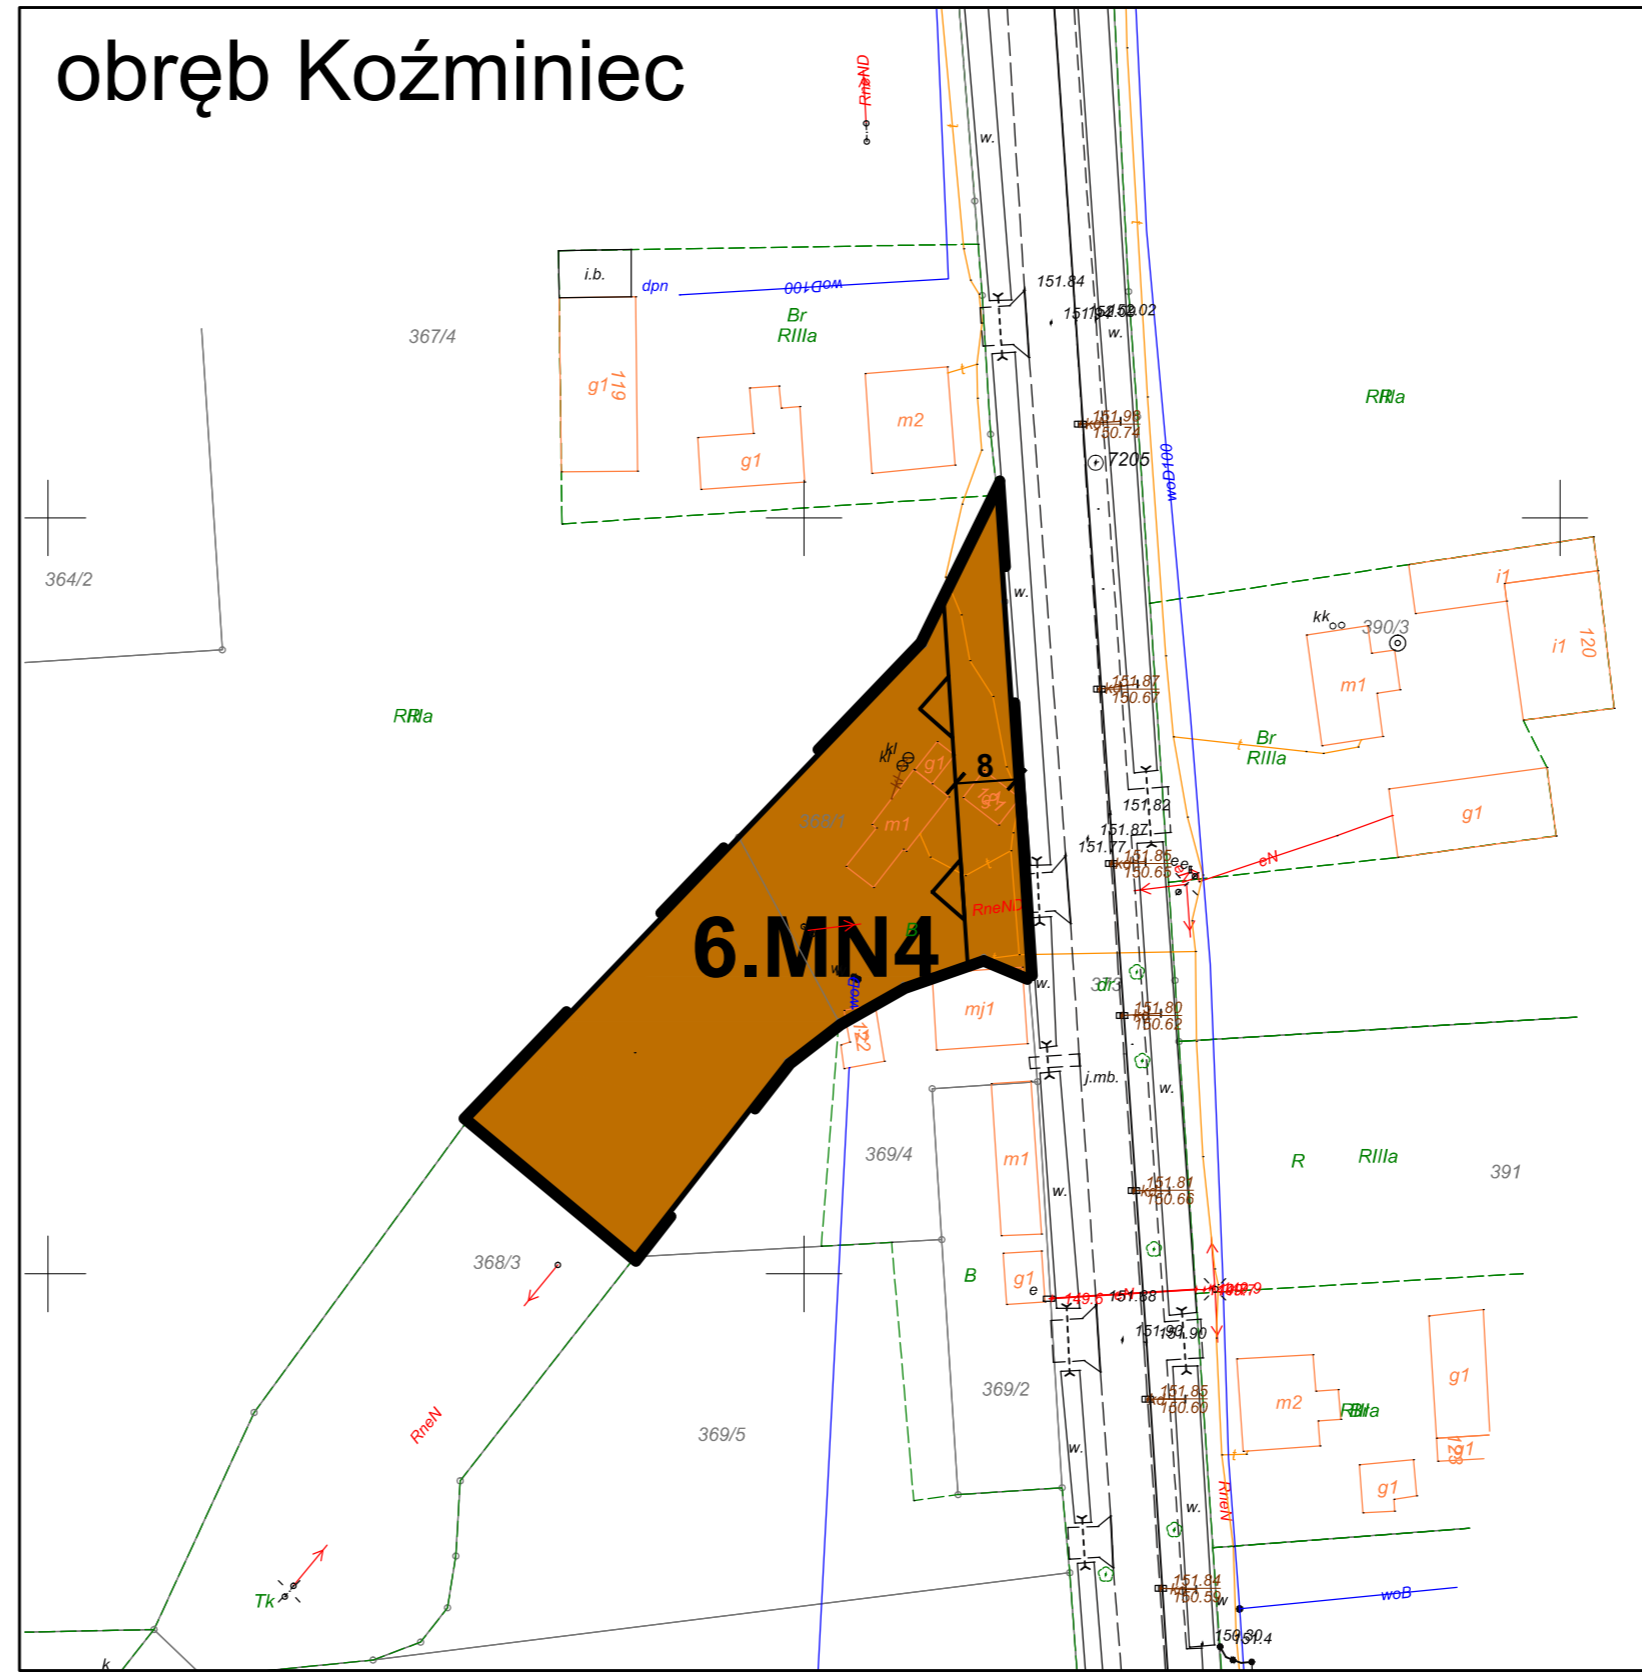

ZMIANA MIEJSCOWEGO PLANU ZAGOSPODAROWANIA PRZESTRZENNEGO GMINY DOBRZYCA W MIEJSCOWOŚCIACH IZBICZNO I KOŹMINIEC

ZAŁĄCZNIK NR 6
DO UCHWAŁY NR RADY MIEJSKIEJ GMINY DOBRZYCA
Z DNIA
OGŁOSZONEJ W DZIENNIKU URZĘDOWYM
WOJEWÓDZTWA WIELKOPOLSKIEGO
POZ. Z DNIA

Oznaczenia:

- granice opracowania miejscowego planu
- linie rozgraniczające tereny o różnym przeznaczeniu lub różnych zasadach zagospodarowania
- nieprzekraczalne linie zabudowy
- obowiązująca linia zabudowy

MN - tereny zabudowy mieszkaniowej jednorodzinnej

KDZp - tereny przeznaczone pod poszerzenie dróg publicznych klasy zbiorczej

Oznaczenia elementów informacyjnych:

- orientacyjne linie podziału wewnętrznego