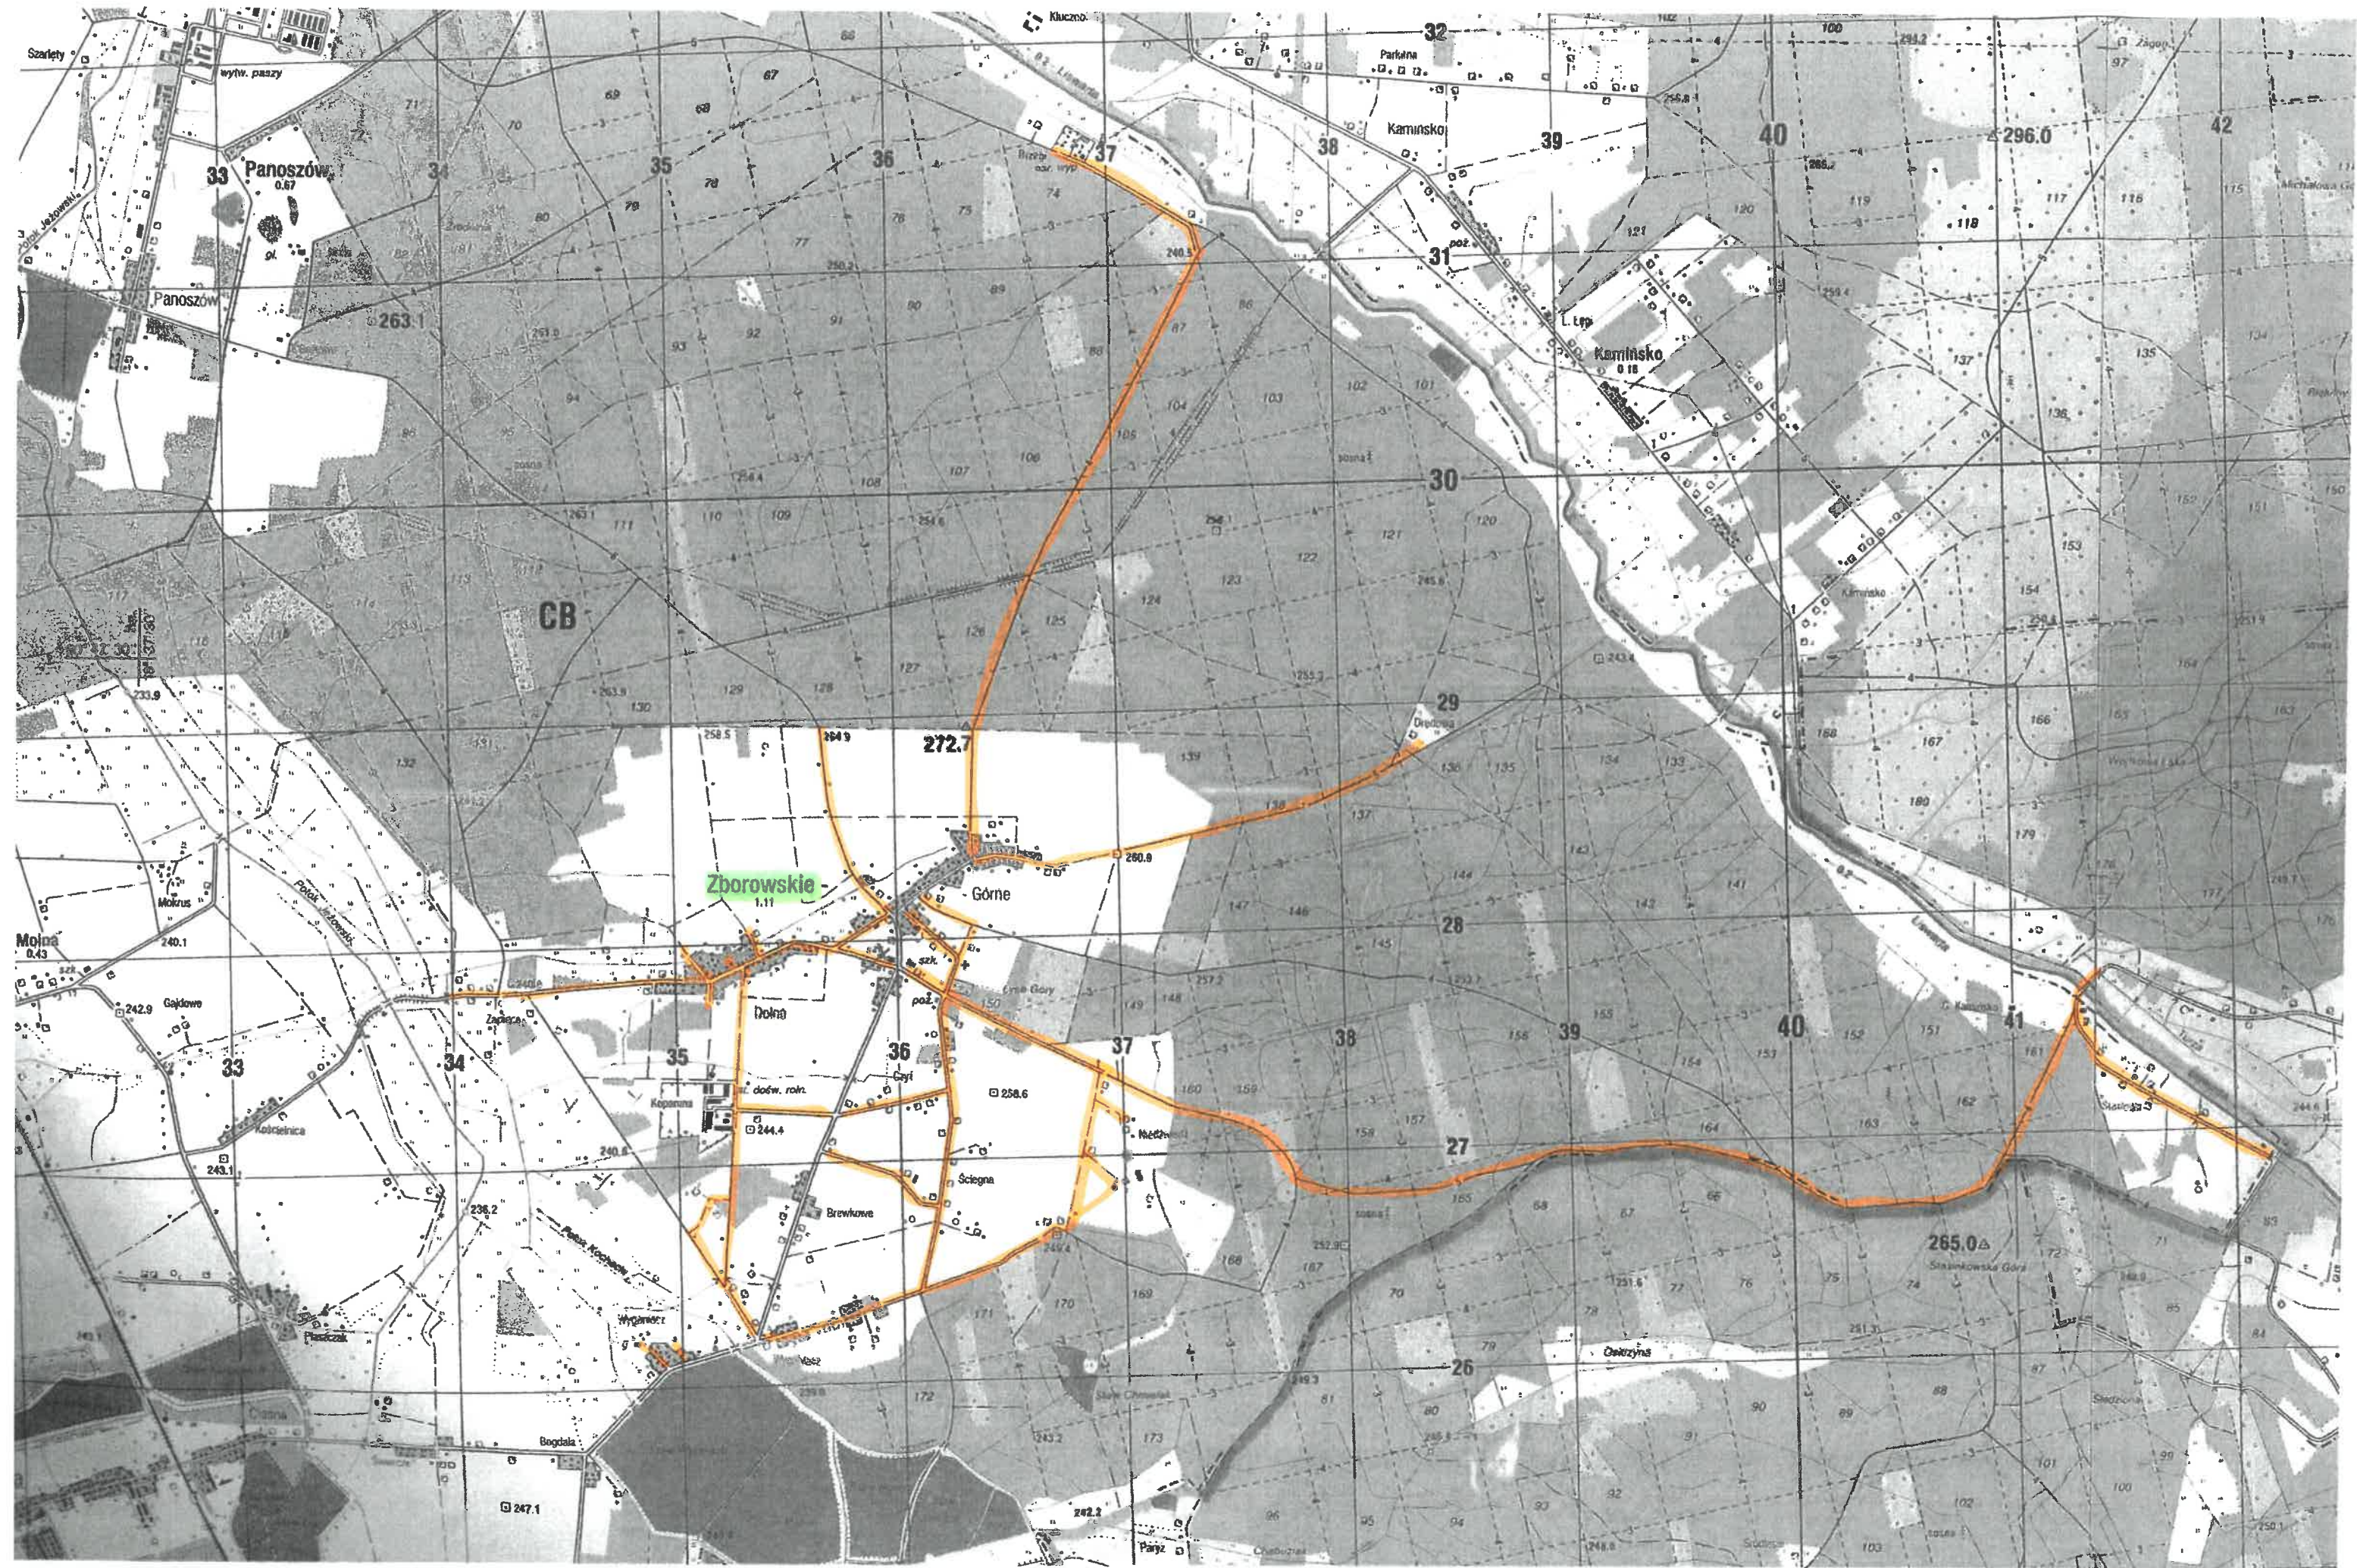

52010

Sieraków 1.76

JEZOWA 0.56

Dzielna 0.31

100m

Dobroczni 5.5 km Dobroczni 6 km

5 km Dobroczni 6 km

WOL. OPOLSKIE WOL. OPOLSKIE

56 29  
56 28 00mN  
50° 45'  
56 27  
56 24  
56 26  
56 23  
56 25  
56 22  
56 24  
56 21  
56 20

20

19

ŚCIEŻKI  
PIESZO - ROWEROWE

ŚCIEŻKI  
PIESZO - POWEROWE

ŚCIEŻKI  
PIESZO - BOWEROWE