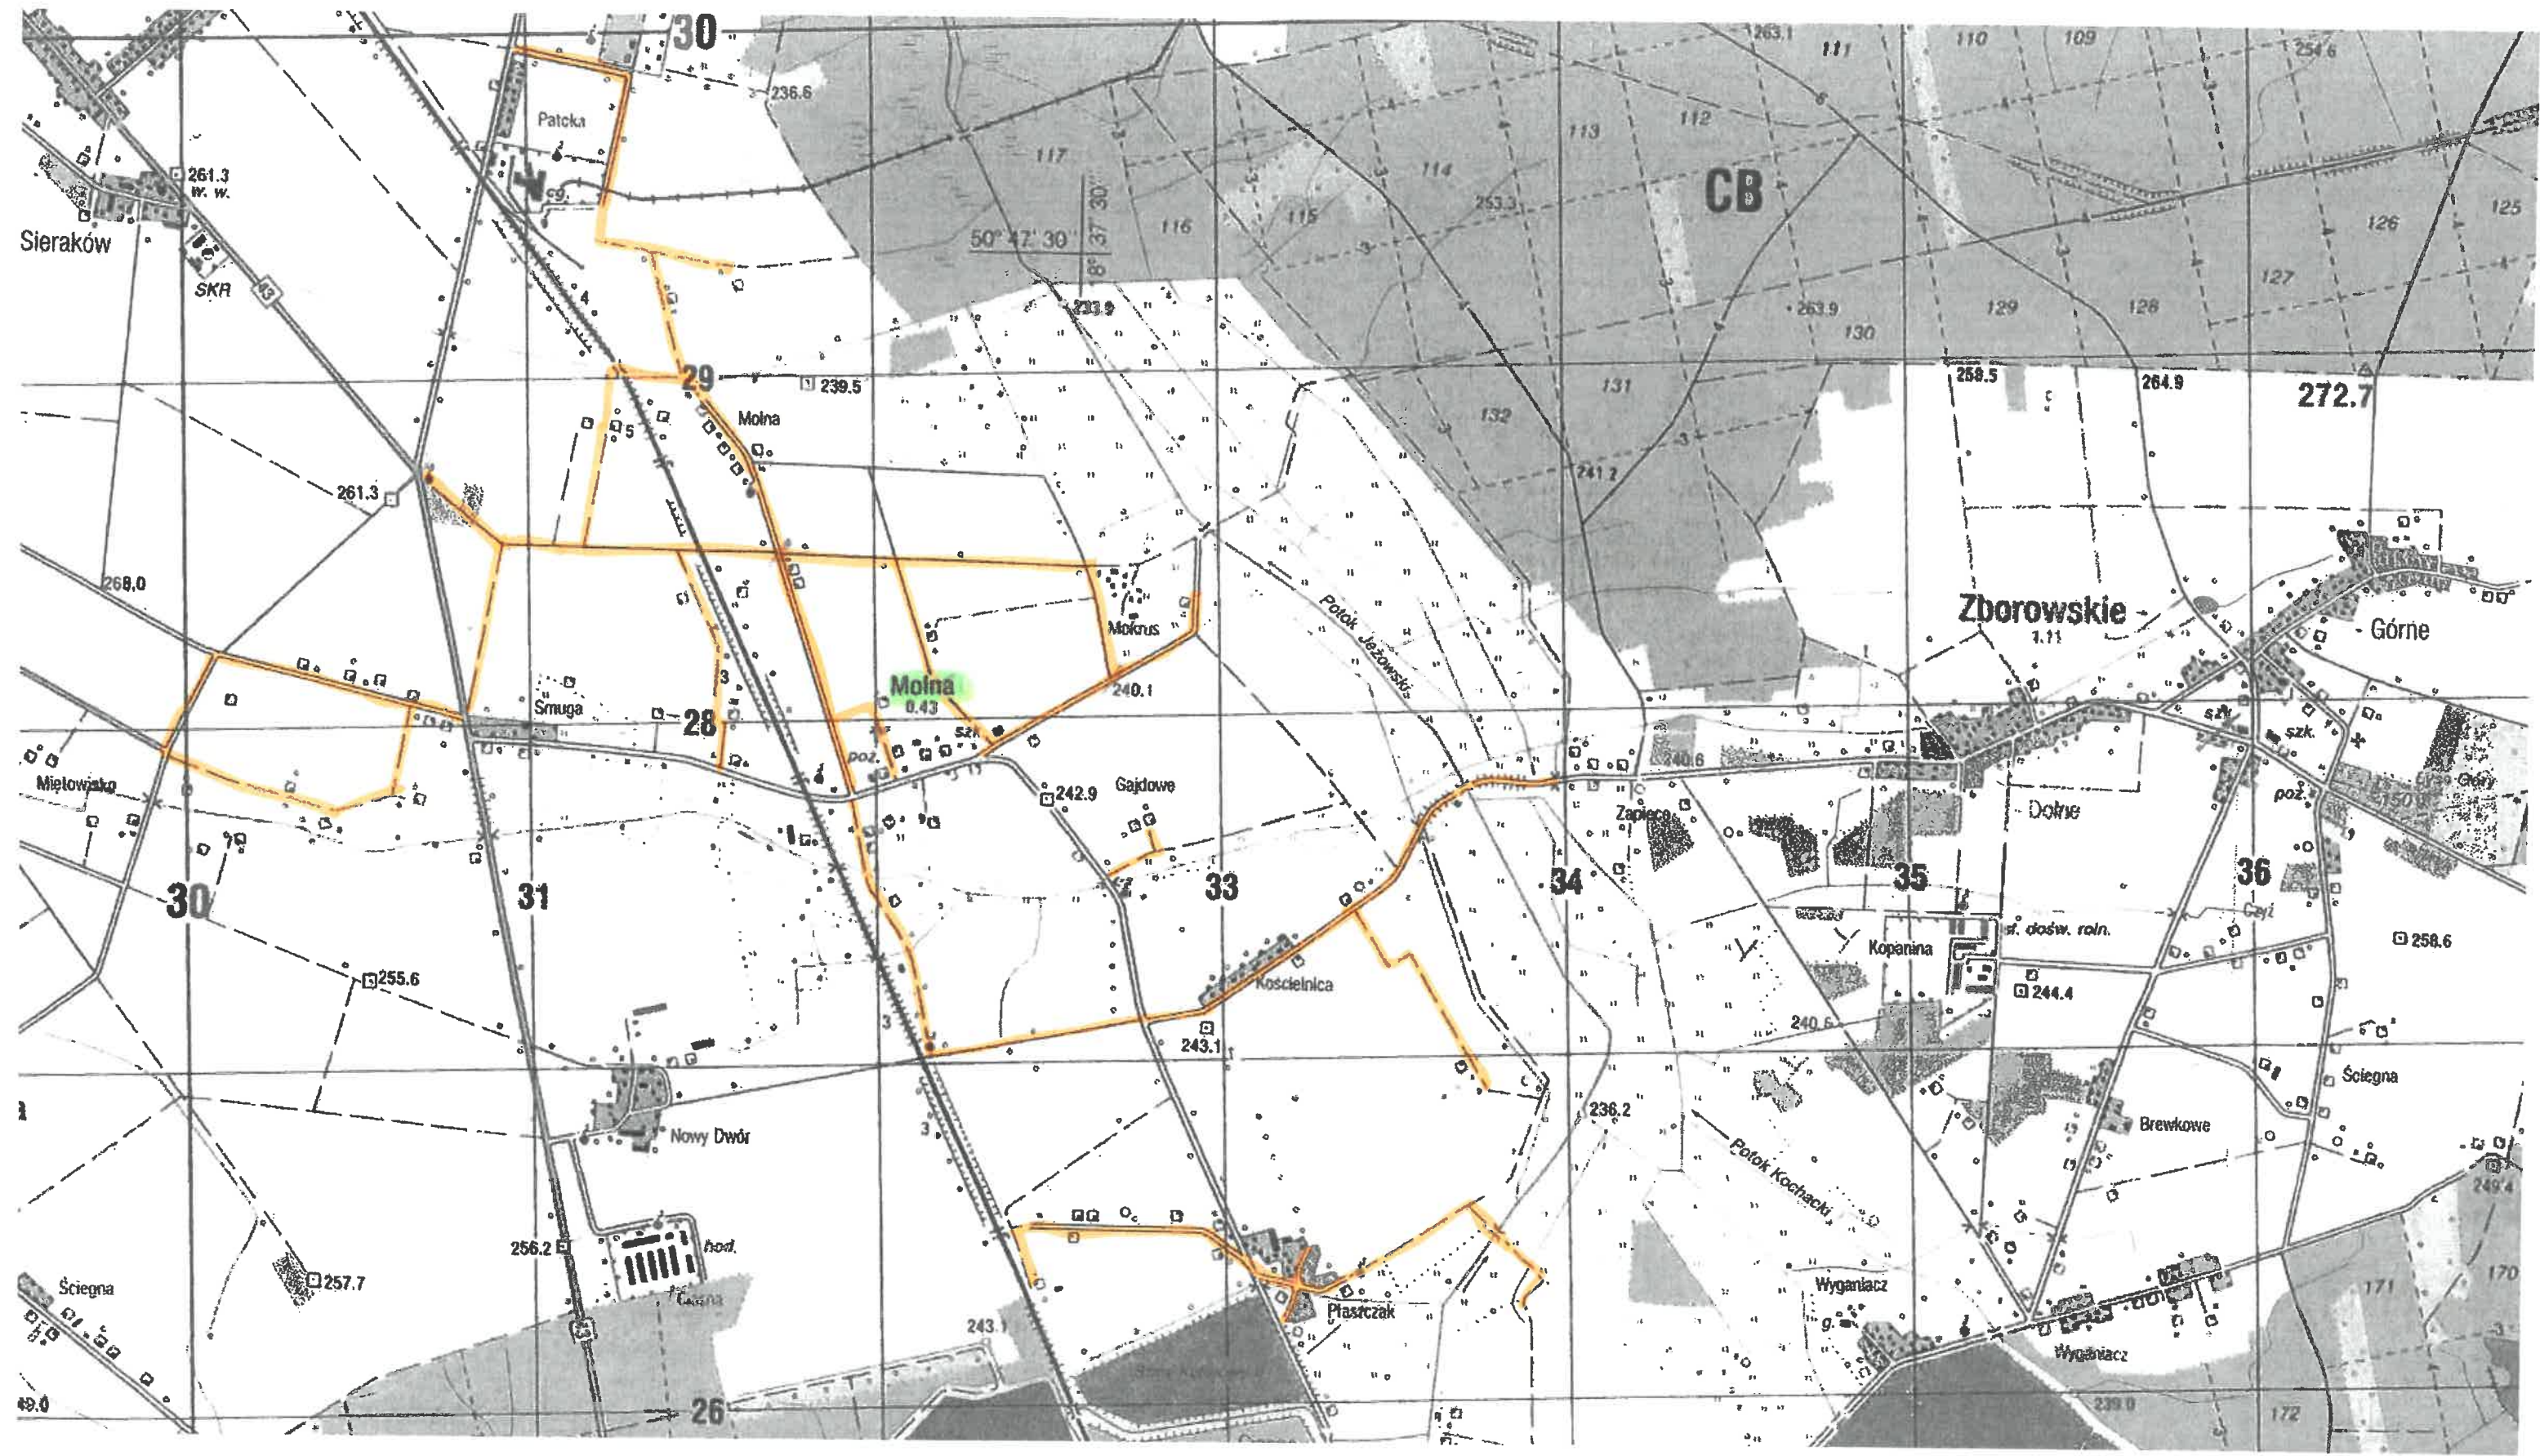

52010

Sieraków 1.76

JEZOWA 0.56

Dzielna 0.31

100m

Dobroczni 5.5 km Dobroczni 6 km

5 km Dobroczni 6 km

WOL. OPOLSKIE WOL. OPOLSKIE

56 29  
56 28 00mN  
50° 45'  
56 27  
56 24  
56 26  
56 23  
56 25  
56 22  
56 24  
56 21  
56 20

20

19

ŚCIEŻKI  
PIESZO - ROWEROWE

ŚCIEŻKI  
PIESZO - POWEROWE

ŚCIEŻKI  
PIESZO - BOWEROWE