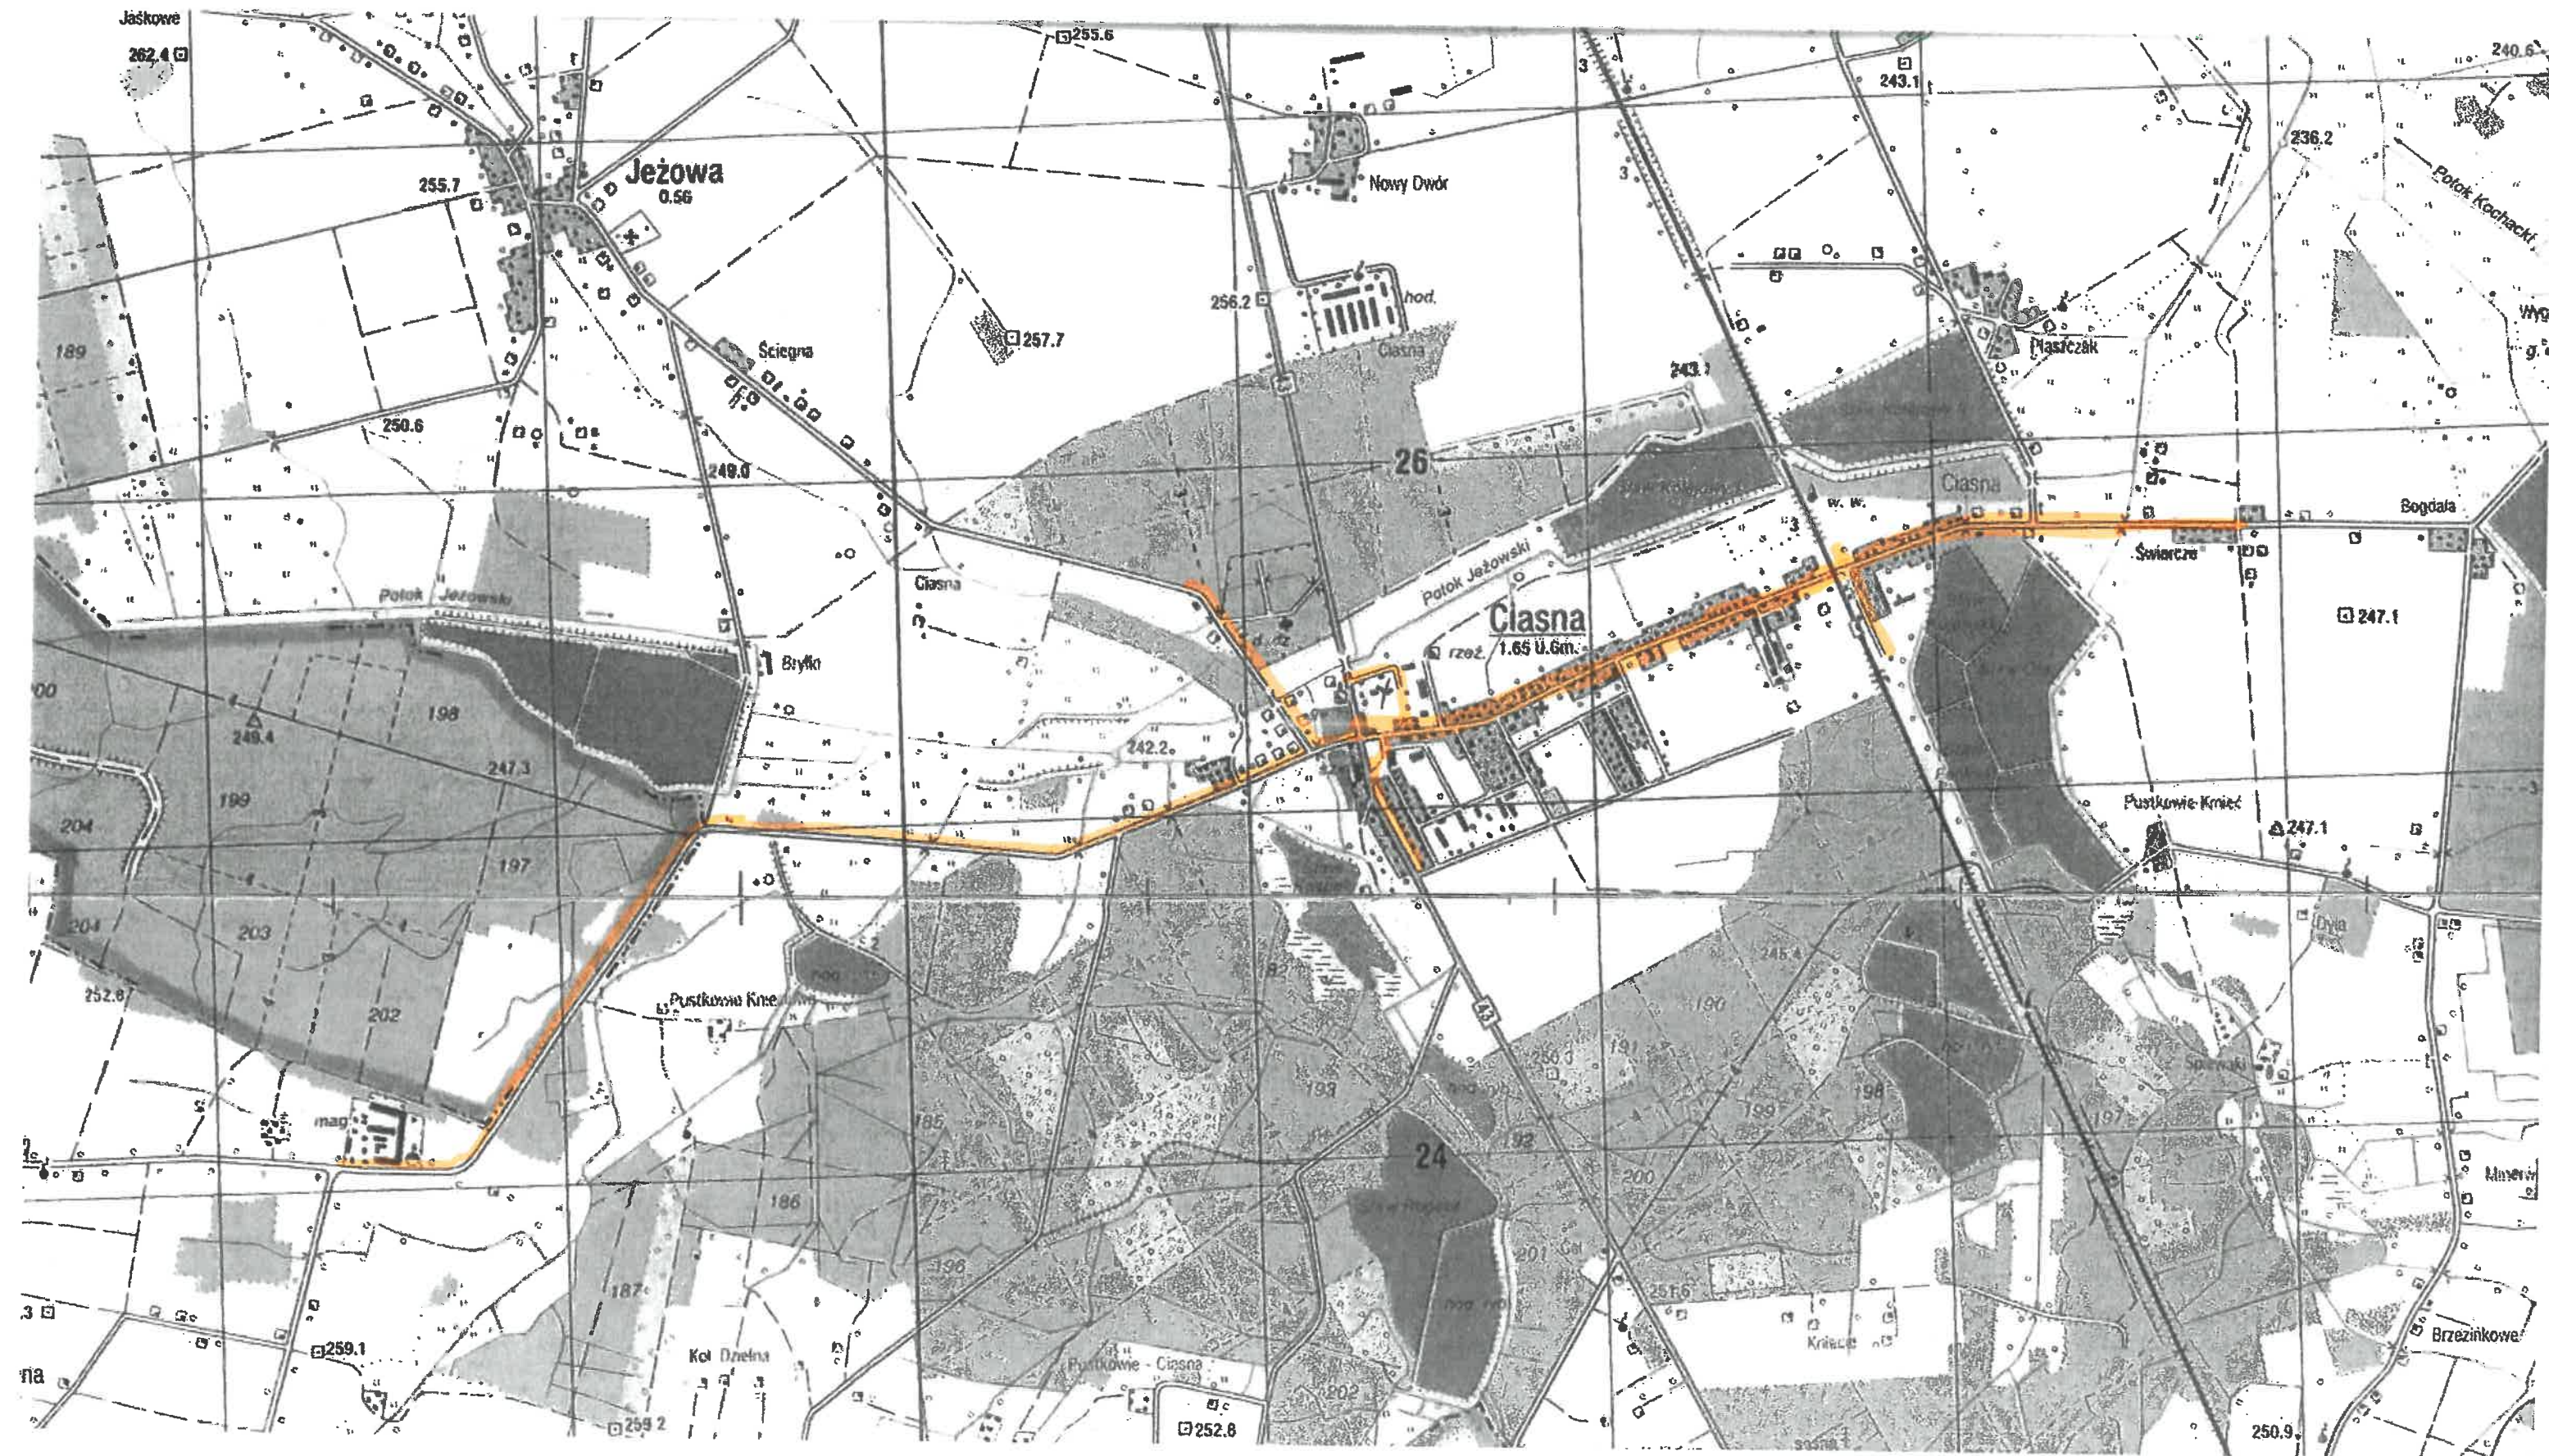

52010

Sieraków 1.76

JEZOWA 0.56

Dzielna 0.31

100m

Dobroczni 5.5 km Dobroczni 6 km

5 km Dobroczni 6 km

WOL. OPOLSKIE WOL. OPOLSKIE

56 29  
56 28 00mN  
50° 45'  
56 27  
56 24  
56 26  
56 23  
56 25  
56 22  
56 24  
56 21  
56 20

20

19

ŚCIEŻKI  
PIESZO - ROWEROWE

ŚCIEŻKI  
PIESZO - POWEROWE

ŚCIEŻKI  
PIESZO - BOWEROWE