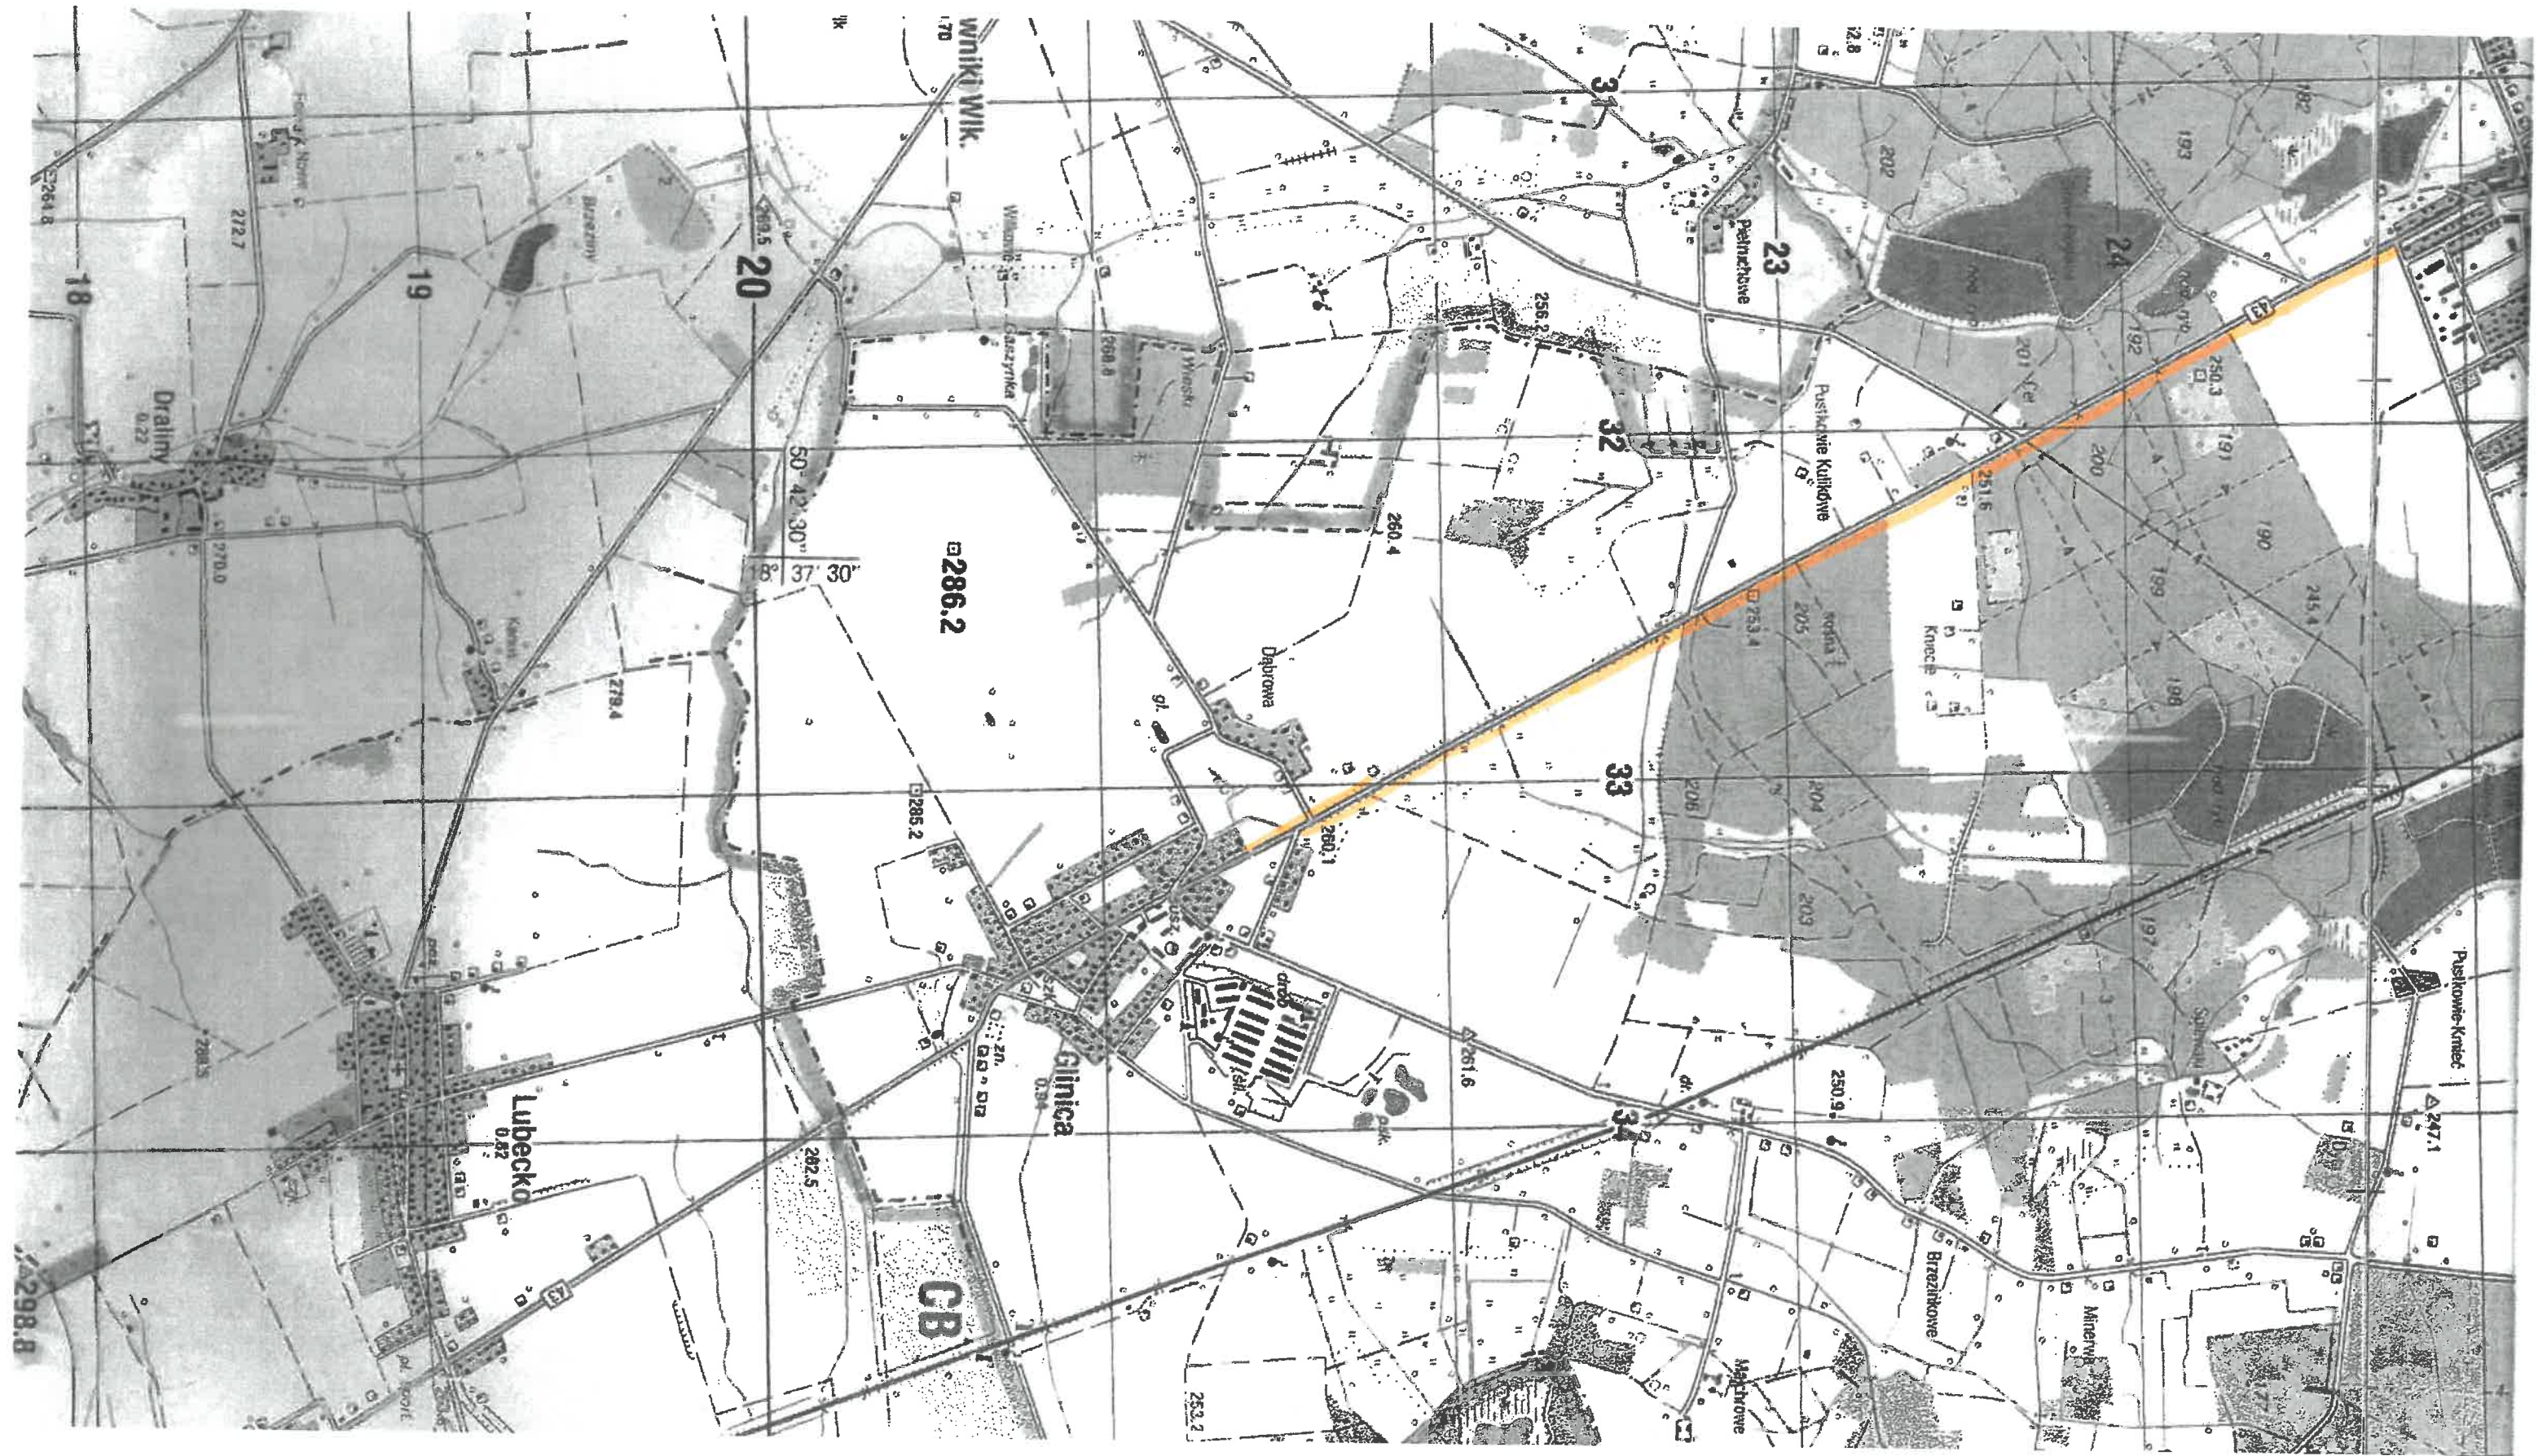

52010

Sieraków 1.76

JEZOWA 0.56

Dzielna 0.31

100m

Dobroczni 5.5 km Dobroczni 6 km

5 km Dobroczni 6 km

WOL. OPOLSKIE WOL. OPOLSKIE

56 29  
56 28 00mN  
50° 45'  
56 27  
56 24  
56 26  
56 23  
56 25  
56 22  
56 24  
56 21  
56 20

20

19

ŚCIEŻKI  
PIESZO - ROWEROWE

ŚCIEŻKI  
PIESZO - POWEROWE

ŚCIEŻKI  
PIESZO - BOWEROWE