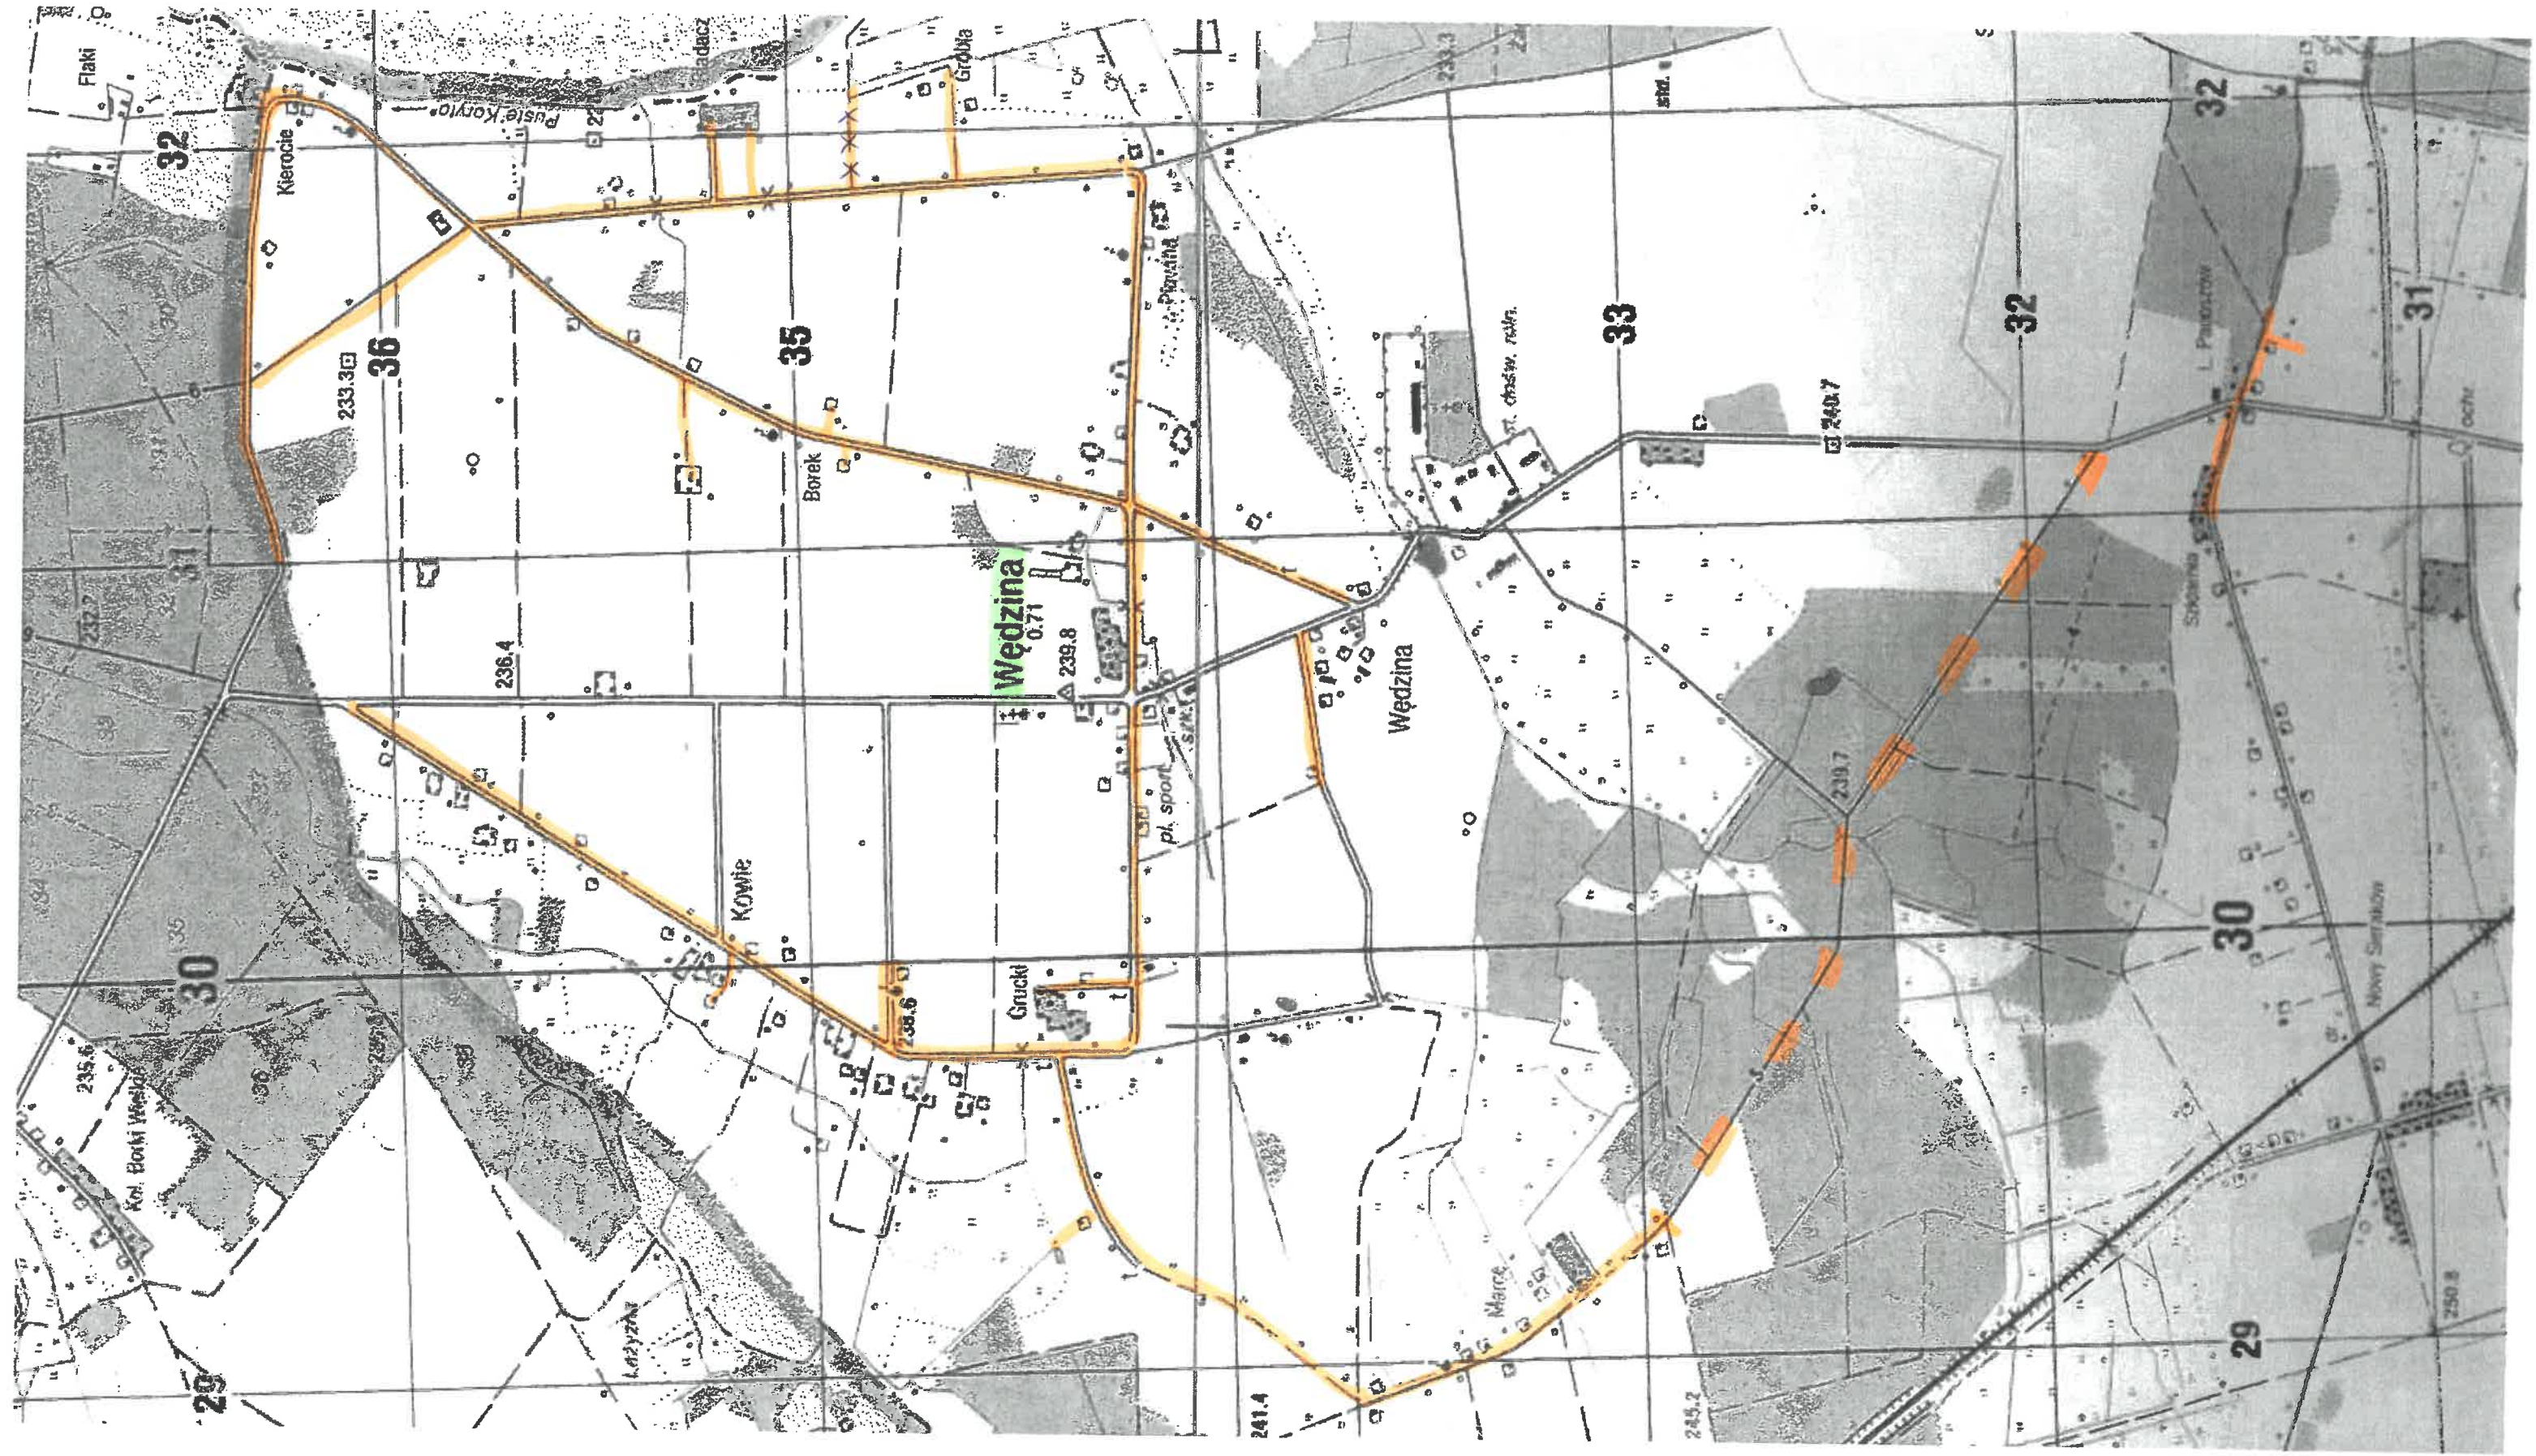

52010

Sieraków 1.76

JEZOWA 0.56

Dzielna 0.31

100m

Dobroczni 5.5 km Dobroczni 6 km

5 km Dobroczni 6 km

WOL. OPOLSKIE WOL. OPOLSKIE

56 29  
56 28 00mN  
50° 45'  
56 27  
56 24  
56 26  
56 23  
56 25  
56 22  
56 24  
56 21  
56 20

20

19

ŚCIEŻKI  
PIESZO - ROWEROWE

ŚCIEŻKI  
PIESZO - POWEROWE

ŚCIEŻKI  
PIESZO - BOWEROWE