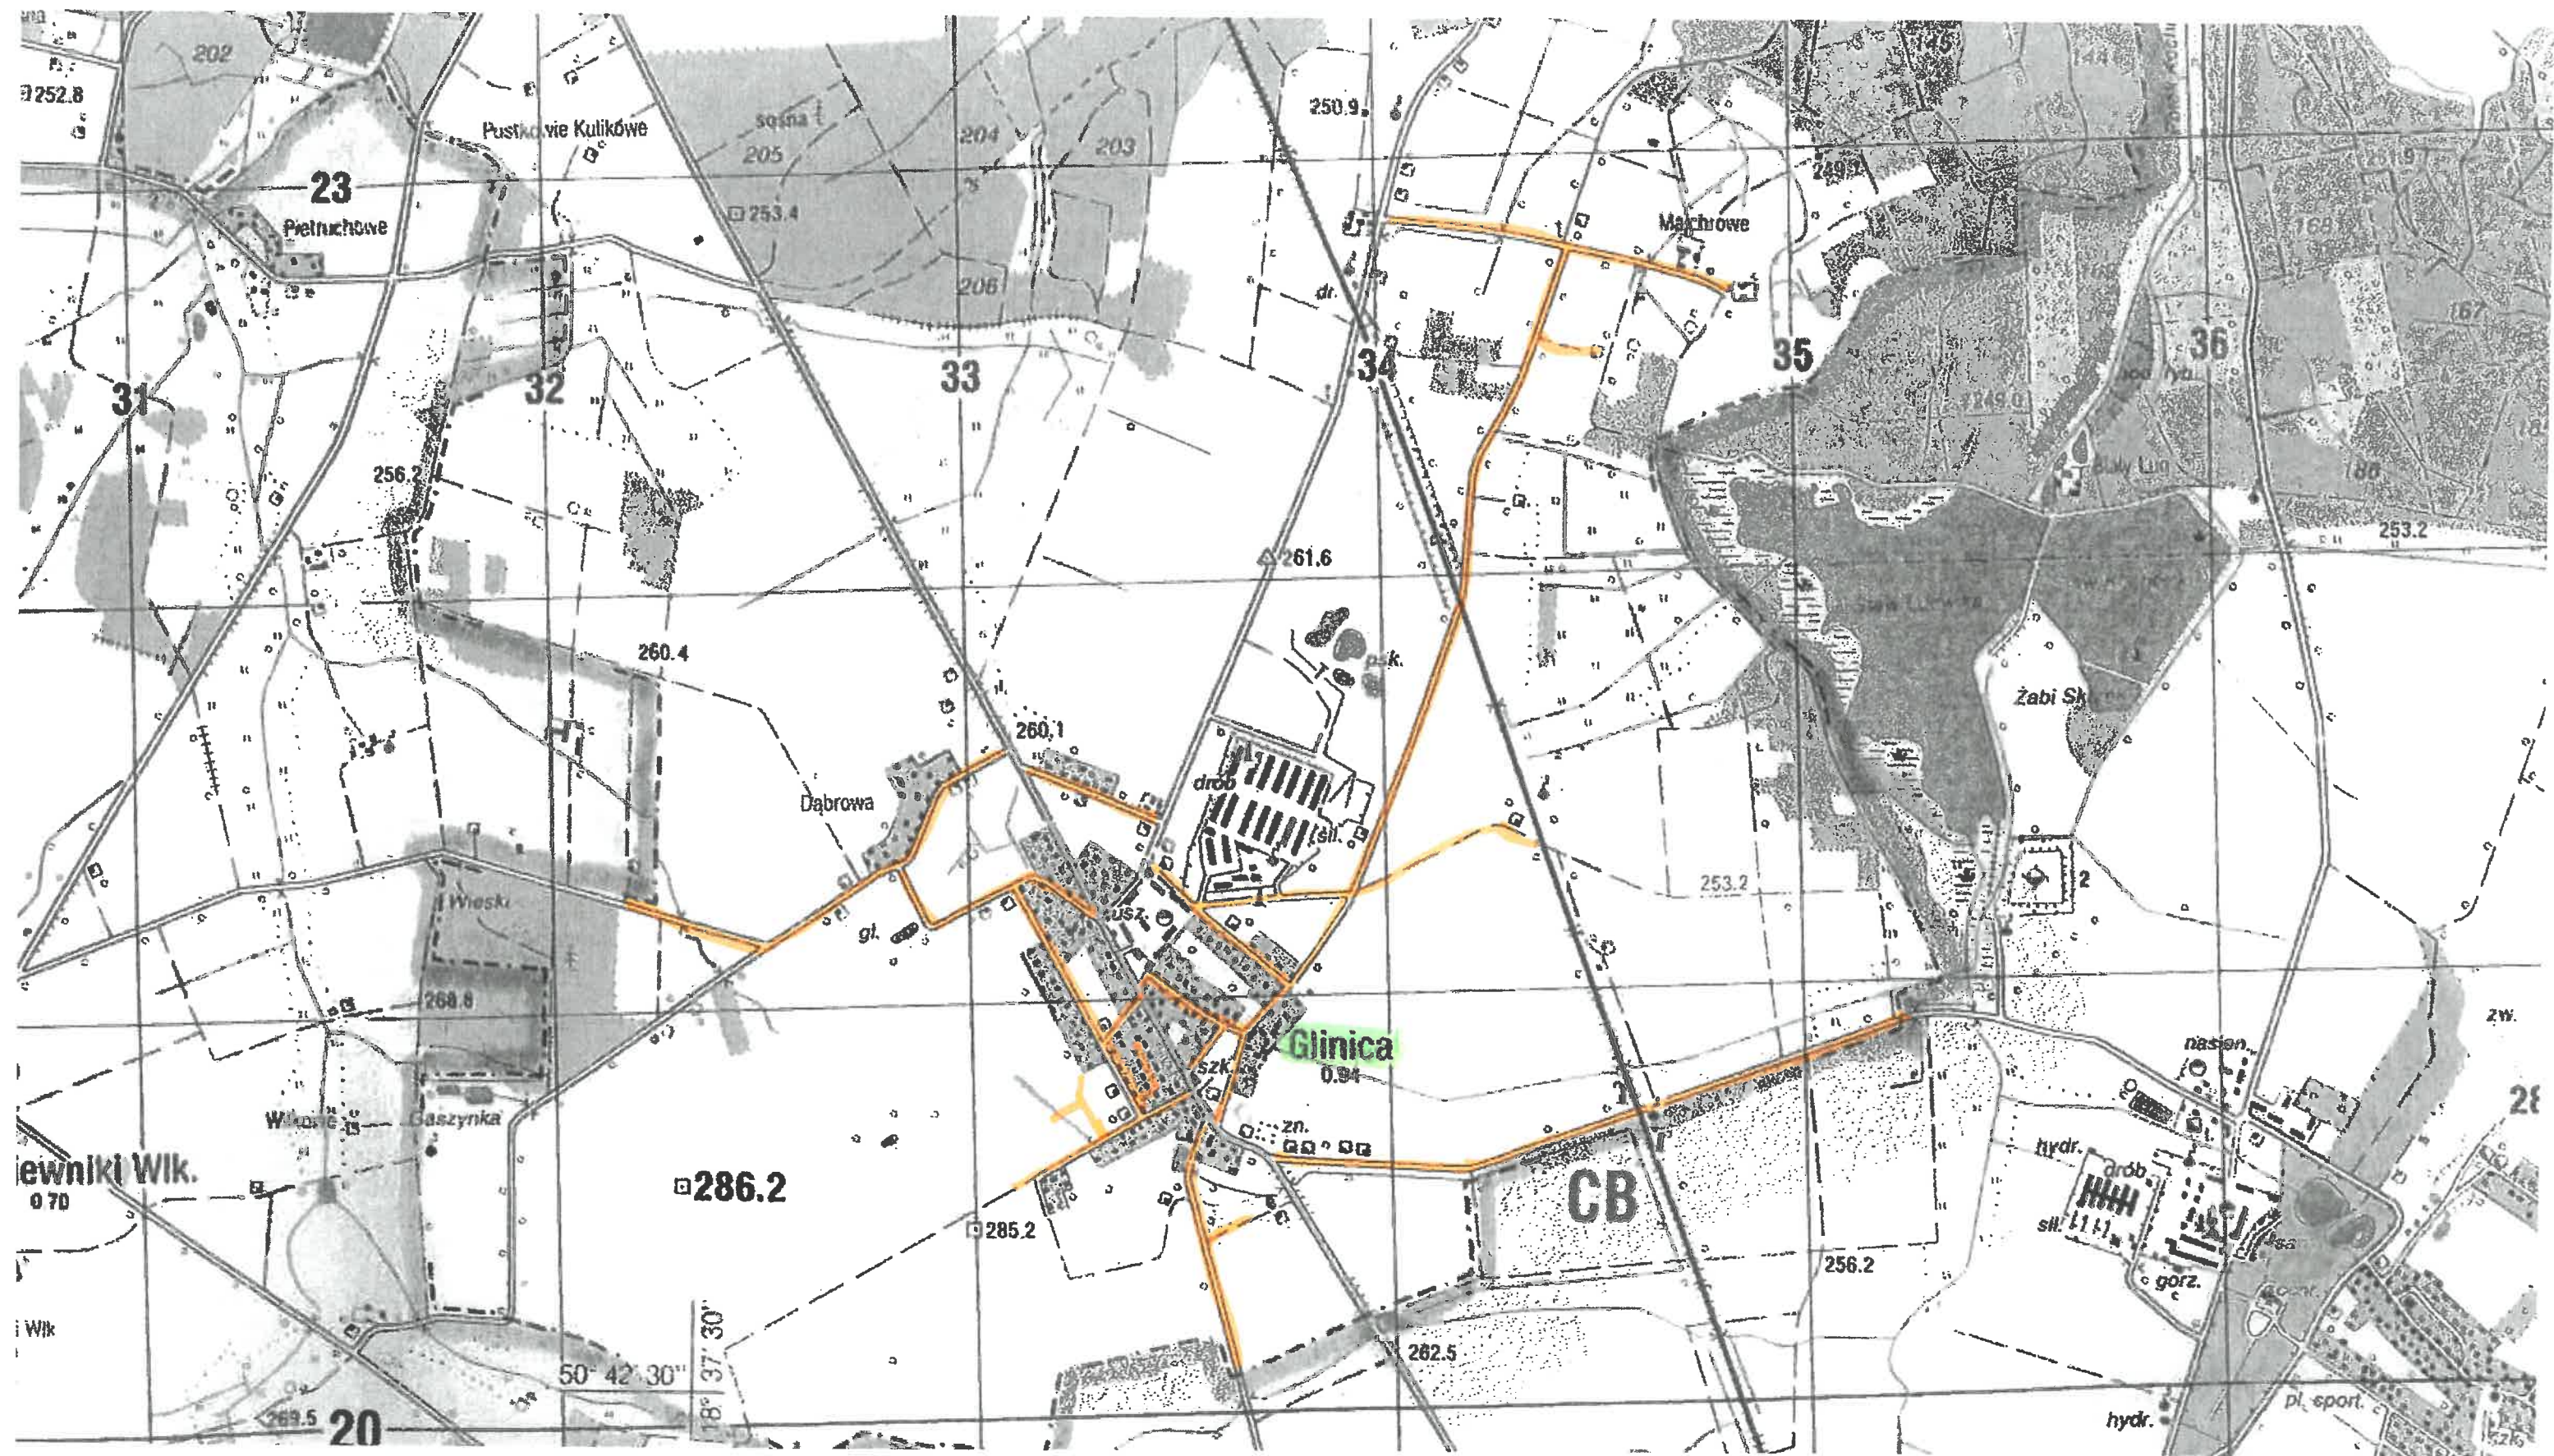

52010

Sieraków 1.76

JEZOWA 0.56

Dzielna 0.31

100m

Dobroczni 5.5 km Dobroczni 6 km

5 km Dobroczni 6 km

WOL. OPOLSKIE WOL. OPOLSKIE

56 29  
56 28 00mN  
50° 45'  
56 27  
56 24  
56 26  
56 23  
56 25  
56 22  
56 24  
56 21  
56 20

20

19

ŚCIEŻKI  
PIESZO - ROWEROWE

ŚCIEŻKI  
PIESZO - POWEROWE

ŚCIEŻKI  
PIESZO - BOWEROWE