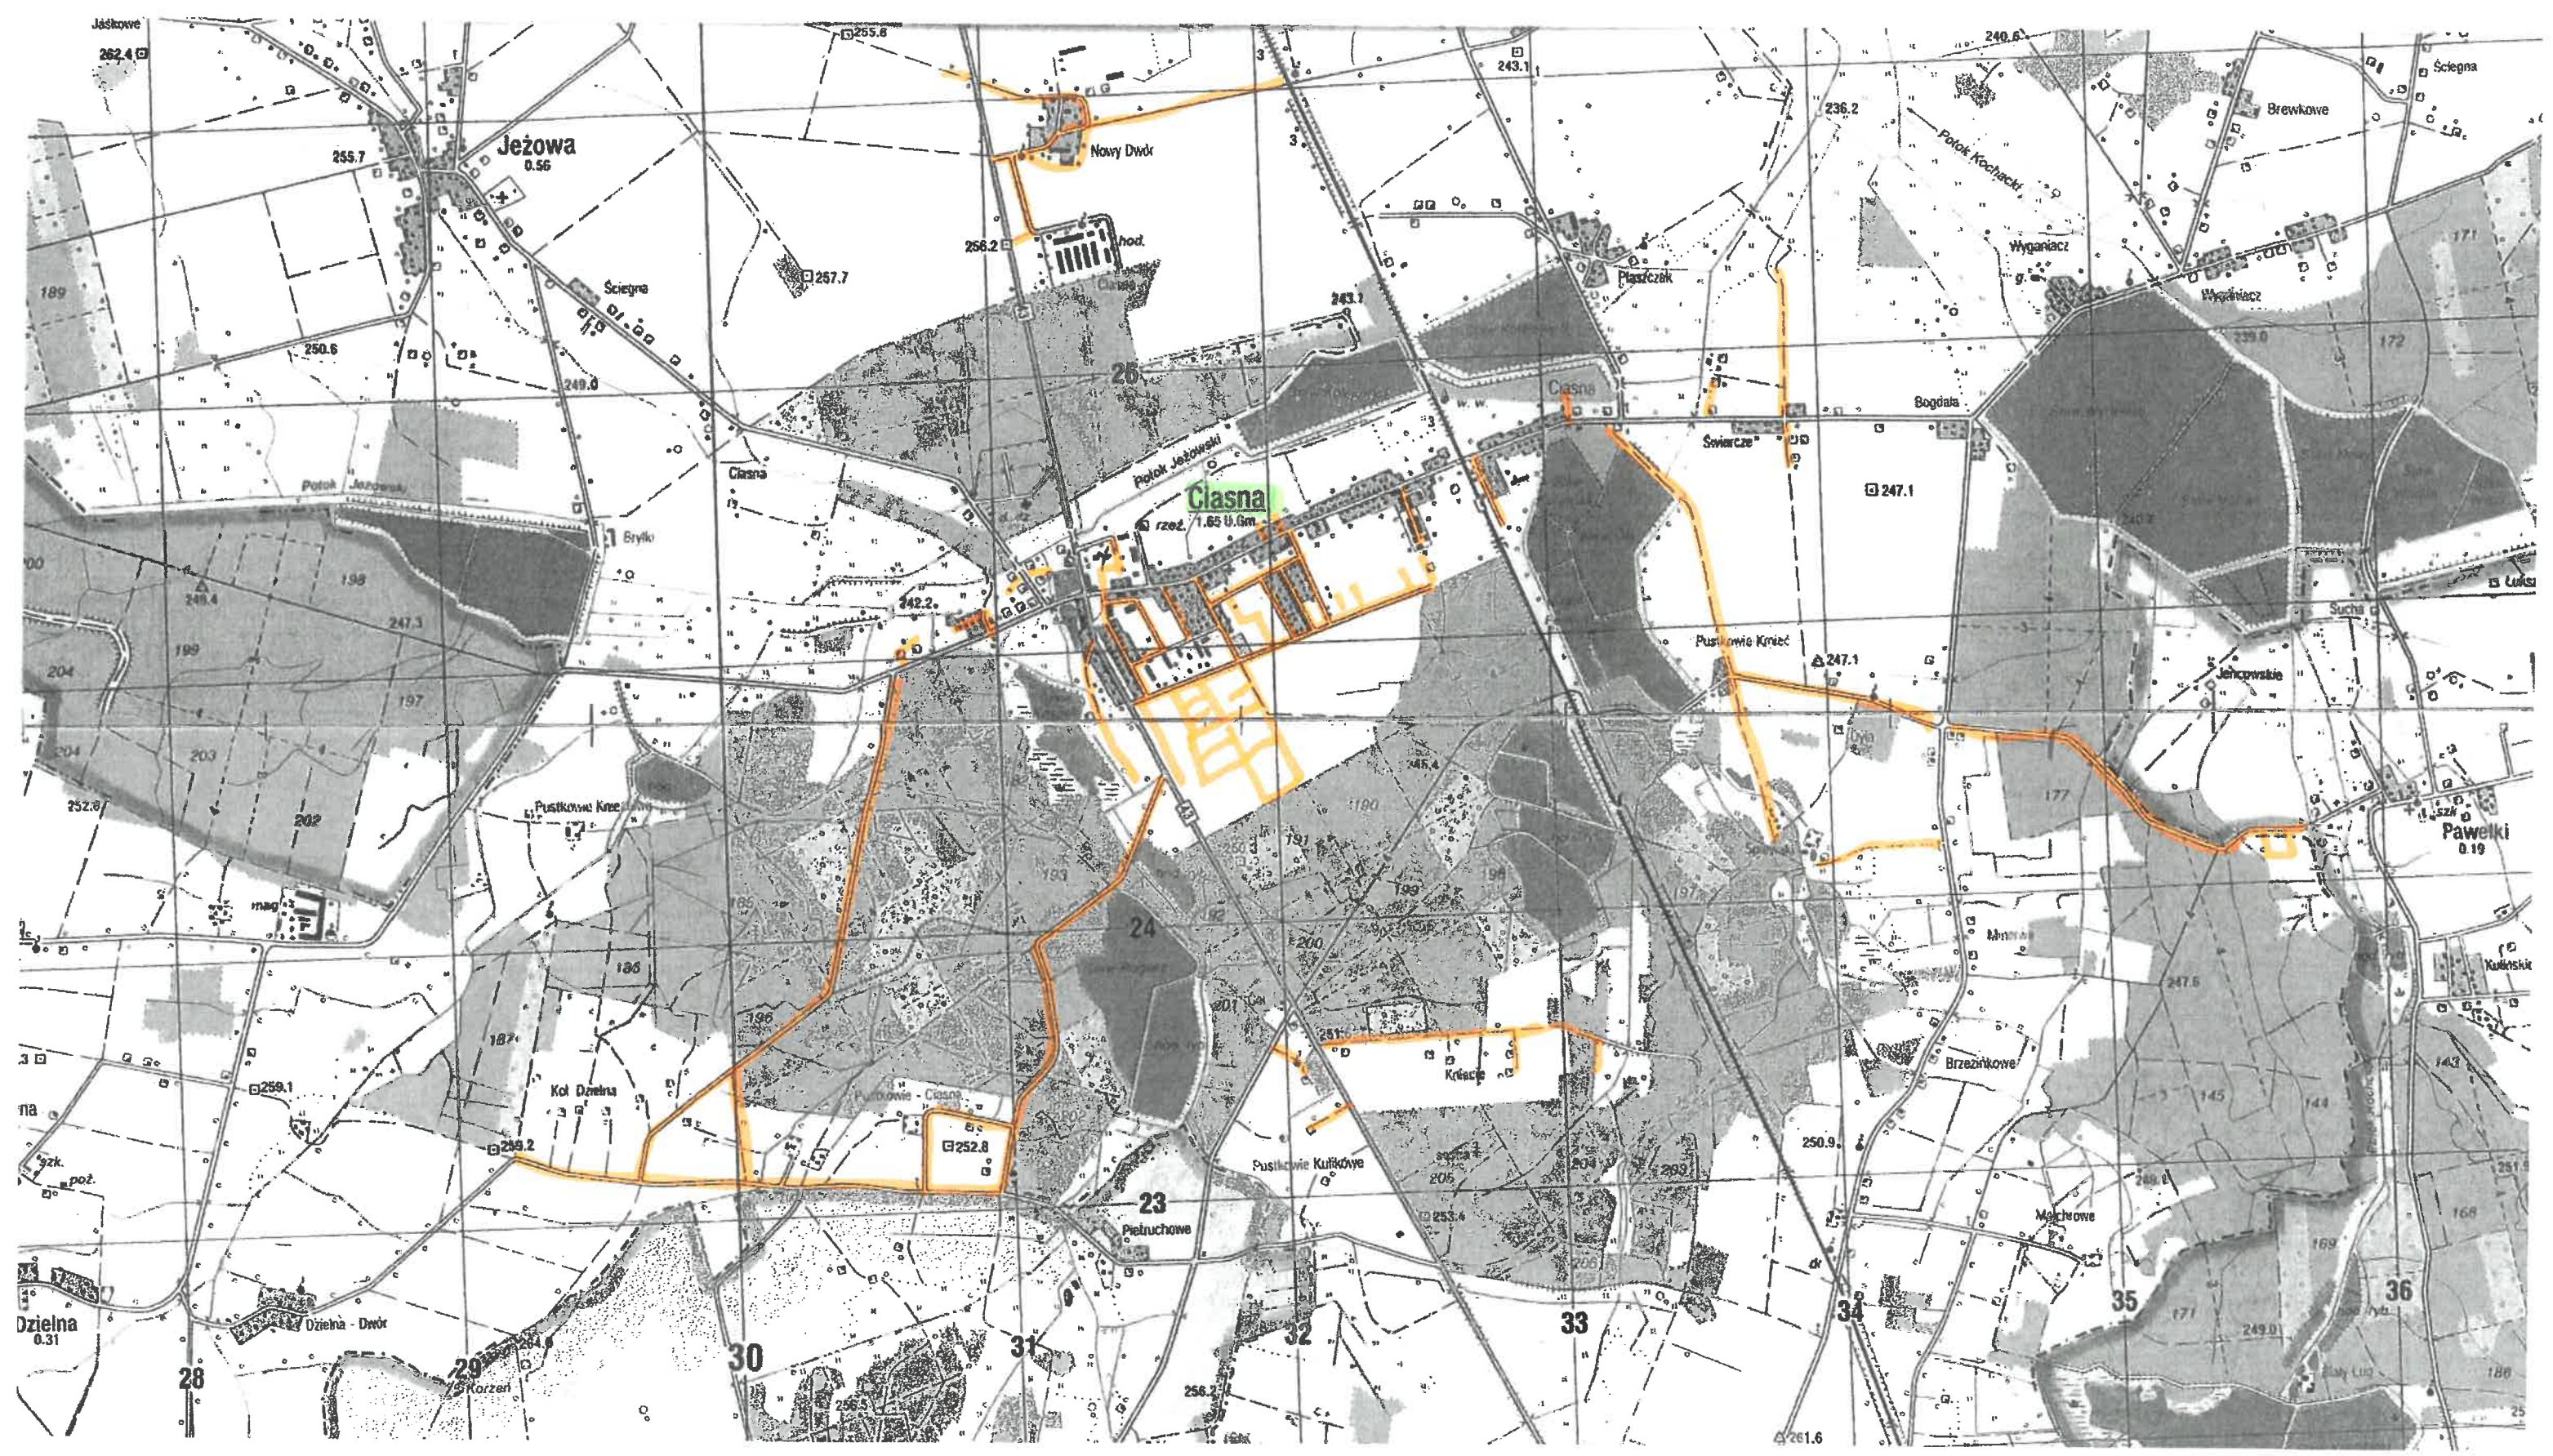

52010

Sieraków 1.76

JEZOWA 0.56

Dzielna 0.31

100m

Dobroczni 5.5 km Dobroczni 6 km

5 km Dobroczni 6 km

WOL. OPOLSKIE WOL. OPOLSKIE

56 29  
56 28 00mN  
50° 45'  
56 27  
56 24  
56 26  
56 23  
56 25  
56 22  
56 24  
56 21  
56 20

20

19

ŚCIEŻKI  
PIESZO - ROWEROWE

ŚCIEŻKI  
PIESZO - POWEROWE

ŚCIEŻKI  
PIESZO - BOWEROWE