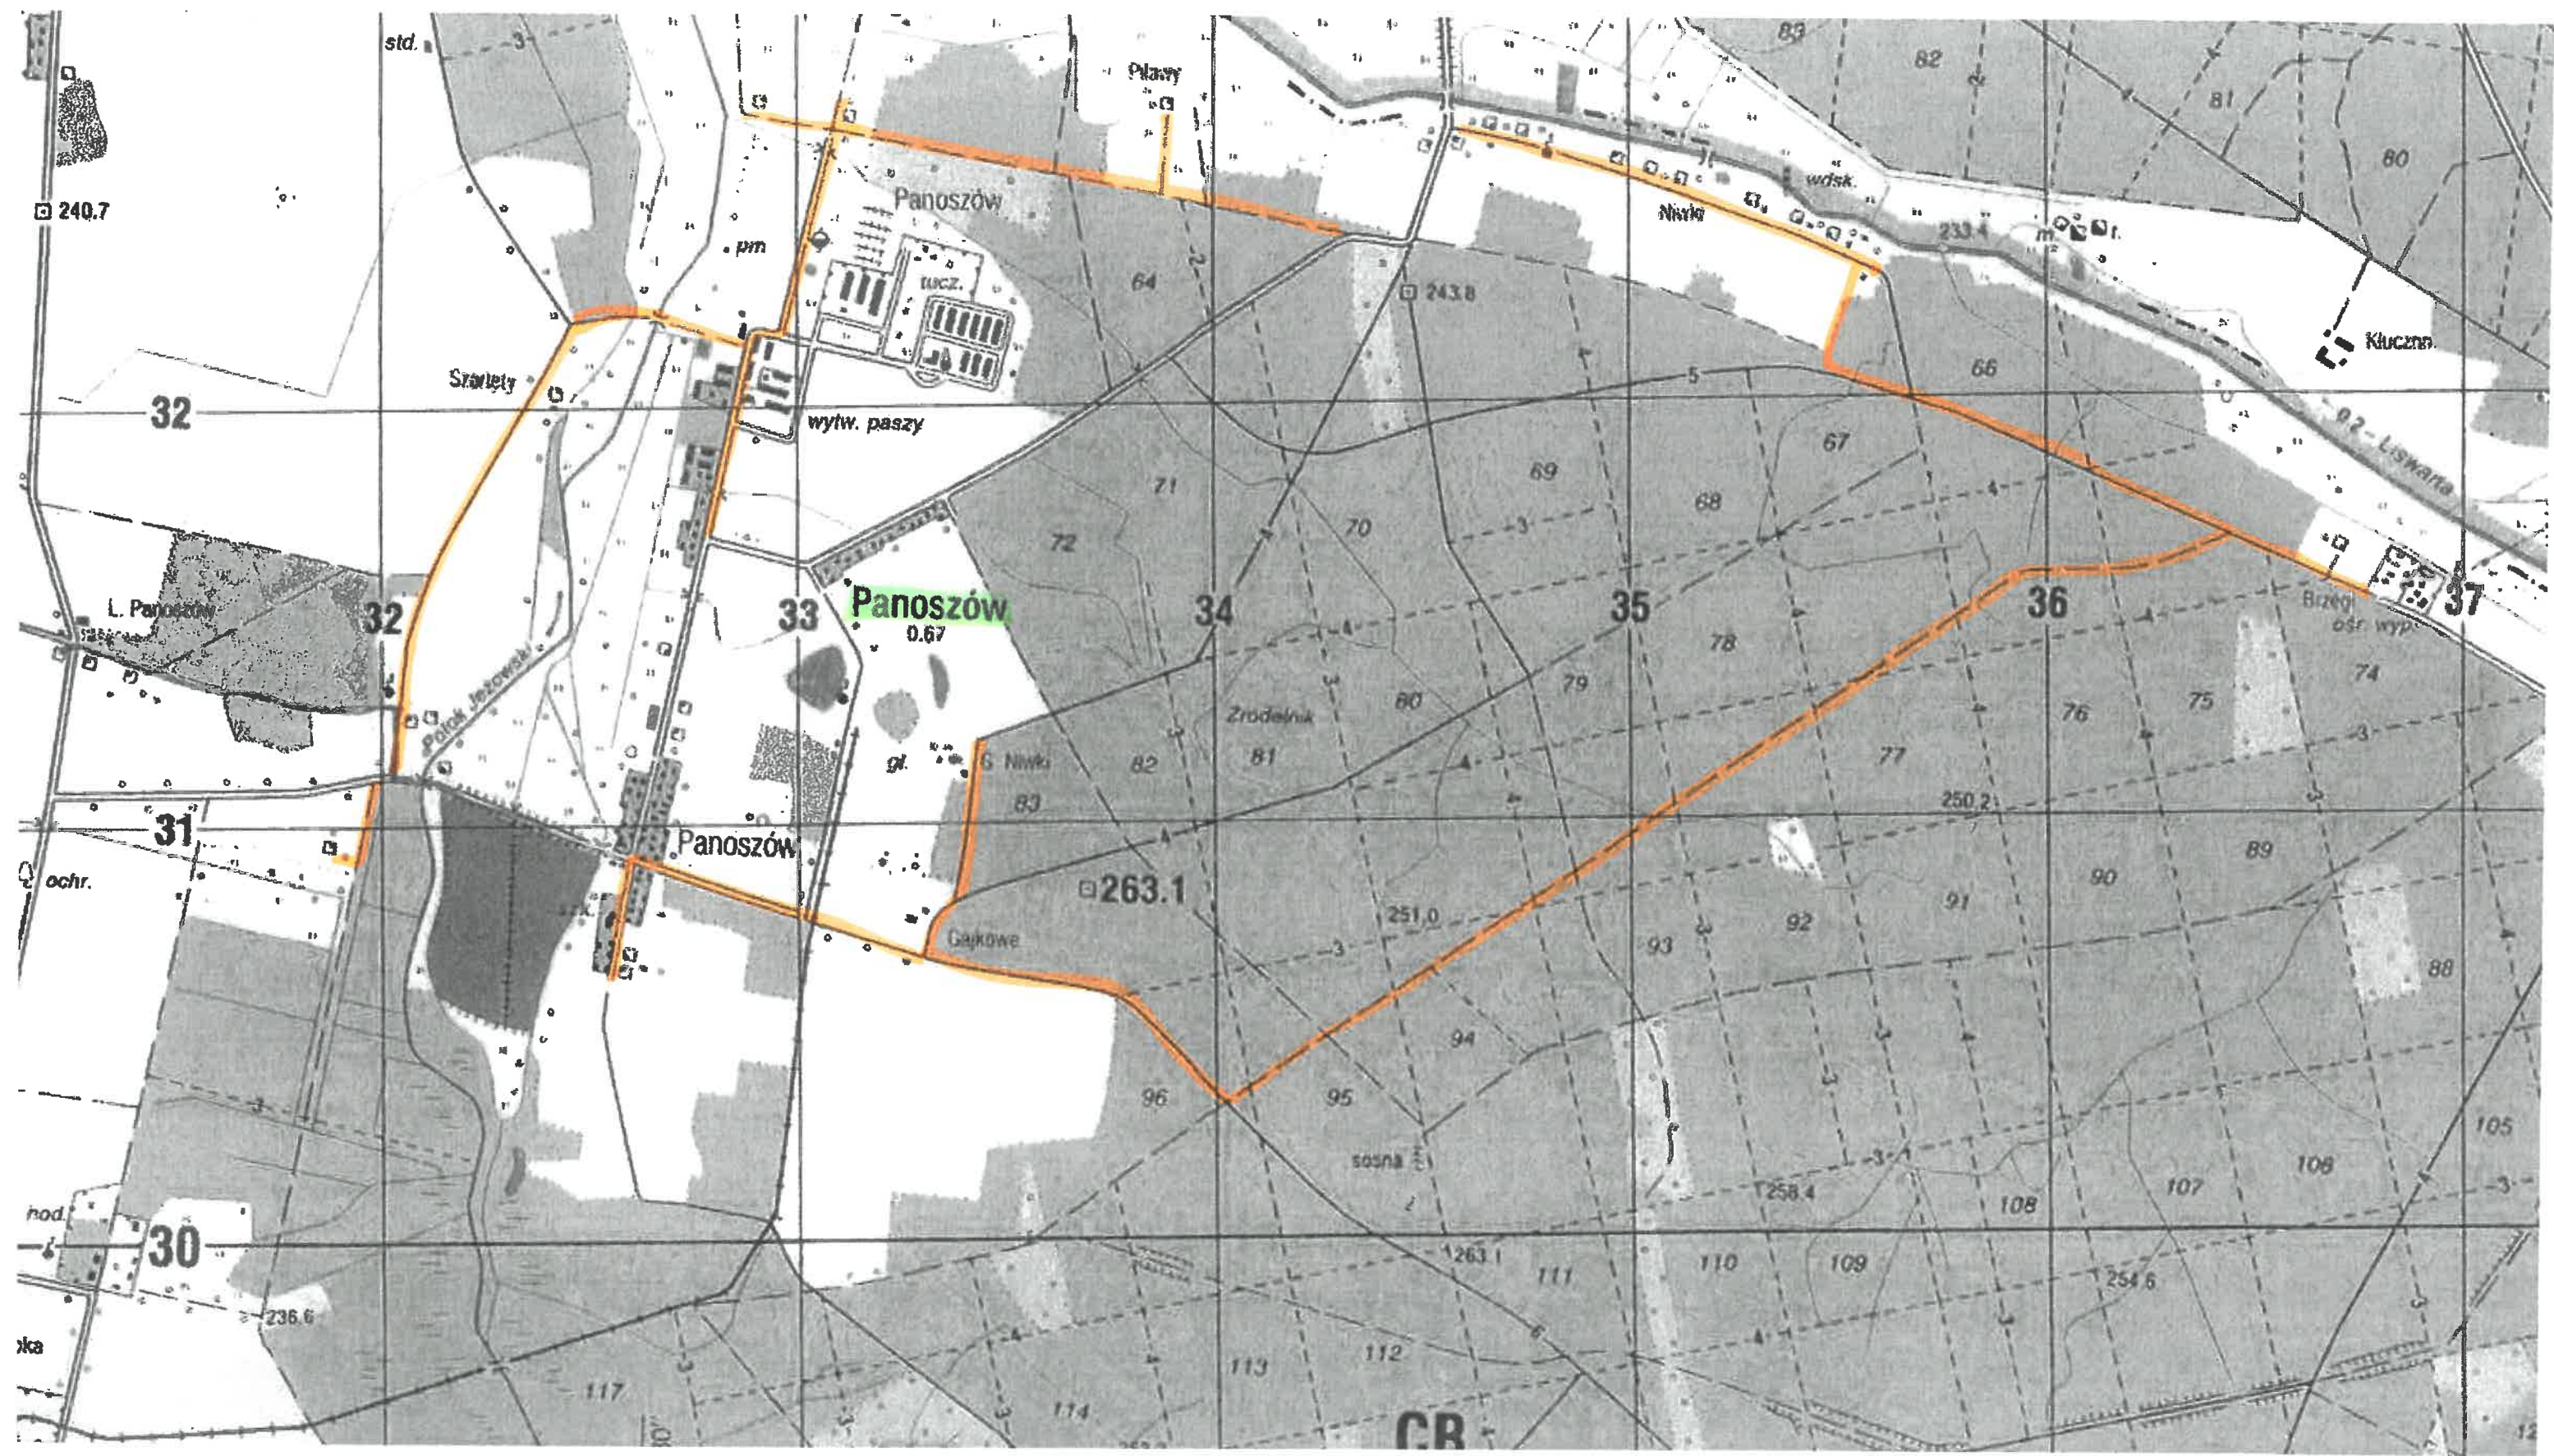

52010

Sieraków 1.76

JEZOWA 0.56

Dzielna 0.31

100m

Dobroczni 5.5 km Dobroczni 6 km

5 km Dobroczni 6 km

WOL. OPOLSKIE WOL. OPOLSKIE

56 29  
56 28 00mN  
50° 45'  
56 27  
56 24  
56 26  
56 23  
56 25  
56 22  
56 24  
56 21  
56 20

20

19

ŚCIEŻKI  
PIESZO - ROWEROWE

ŚCIEŻKI  
PIESZO - POWEROWE

ŚCIEŻKI  
PIESZO - BOWEROWE