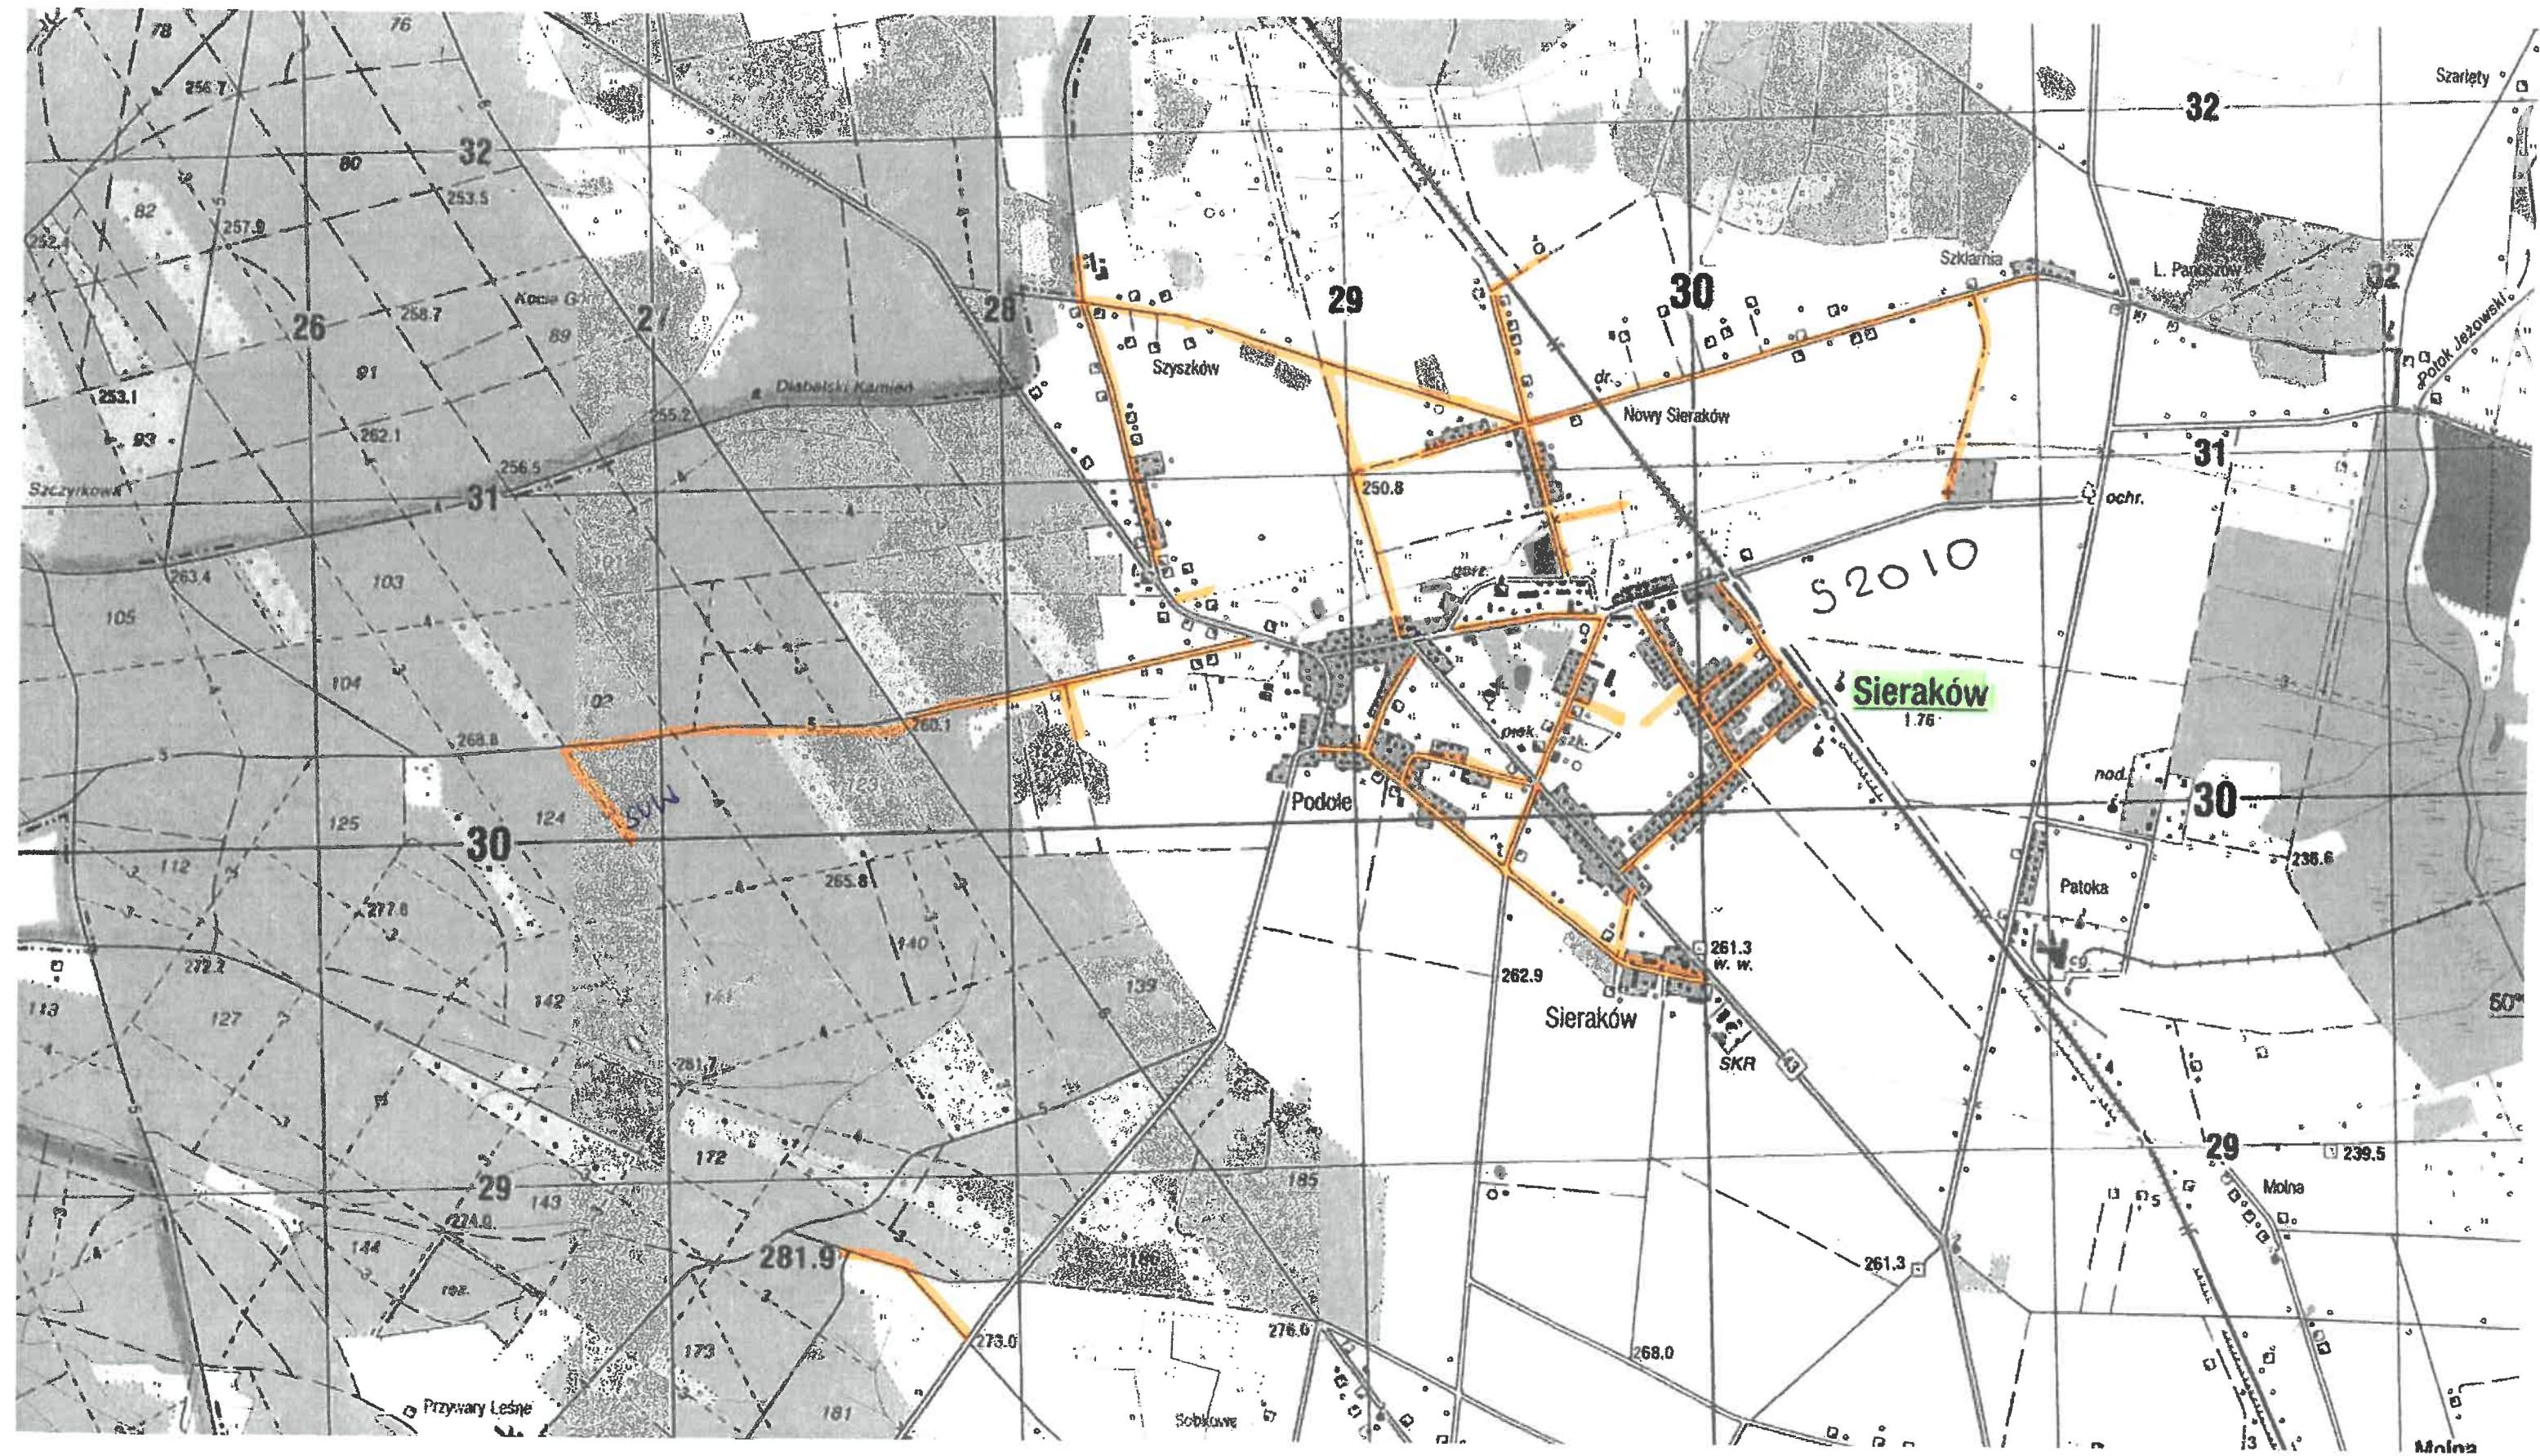

52010

Sieraków 1.76

JEZOWA 0.56

Dzielna 0.31

100m

Dobroczni 5.5 km Dobroczni 6 km

5 km Dobroczni 6 km

WOL. OPOLSKIE WOL. OPOLSKIE

56 29  
56 28 00mN  
50° 45'  
56 27  
56 24  
56 26  
56 23  
56 25  
56 22  
56 24  
56 21  
56 20

20

19

ŚCIEŻKI  
PIESZO - ROWEROWE

ŚCIEŻKI  
PIESZO - POWEROWE

ŚCIEŻKI  
PIESZO - BOWEROWE